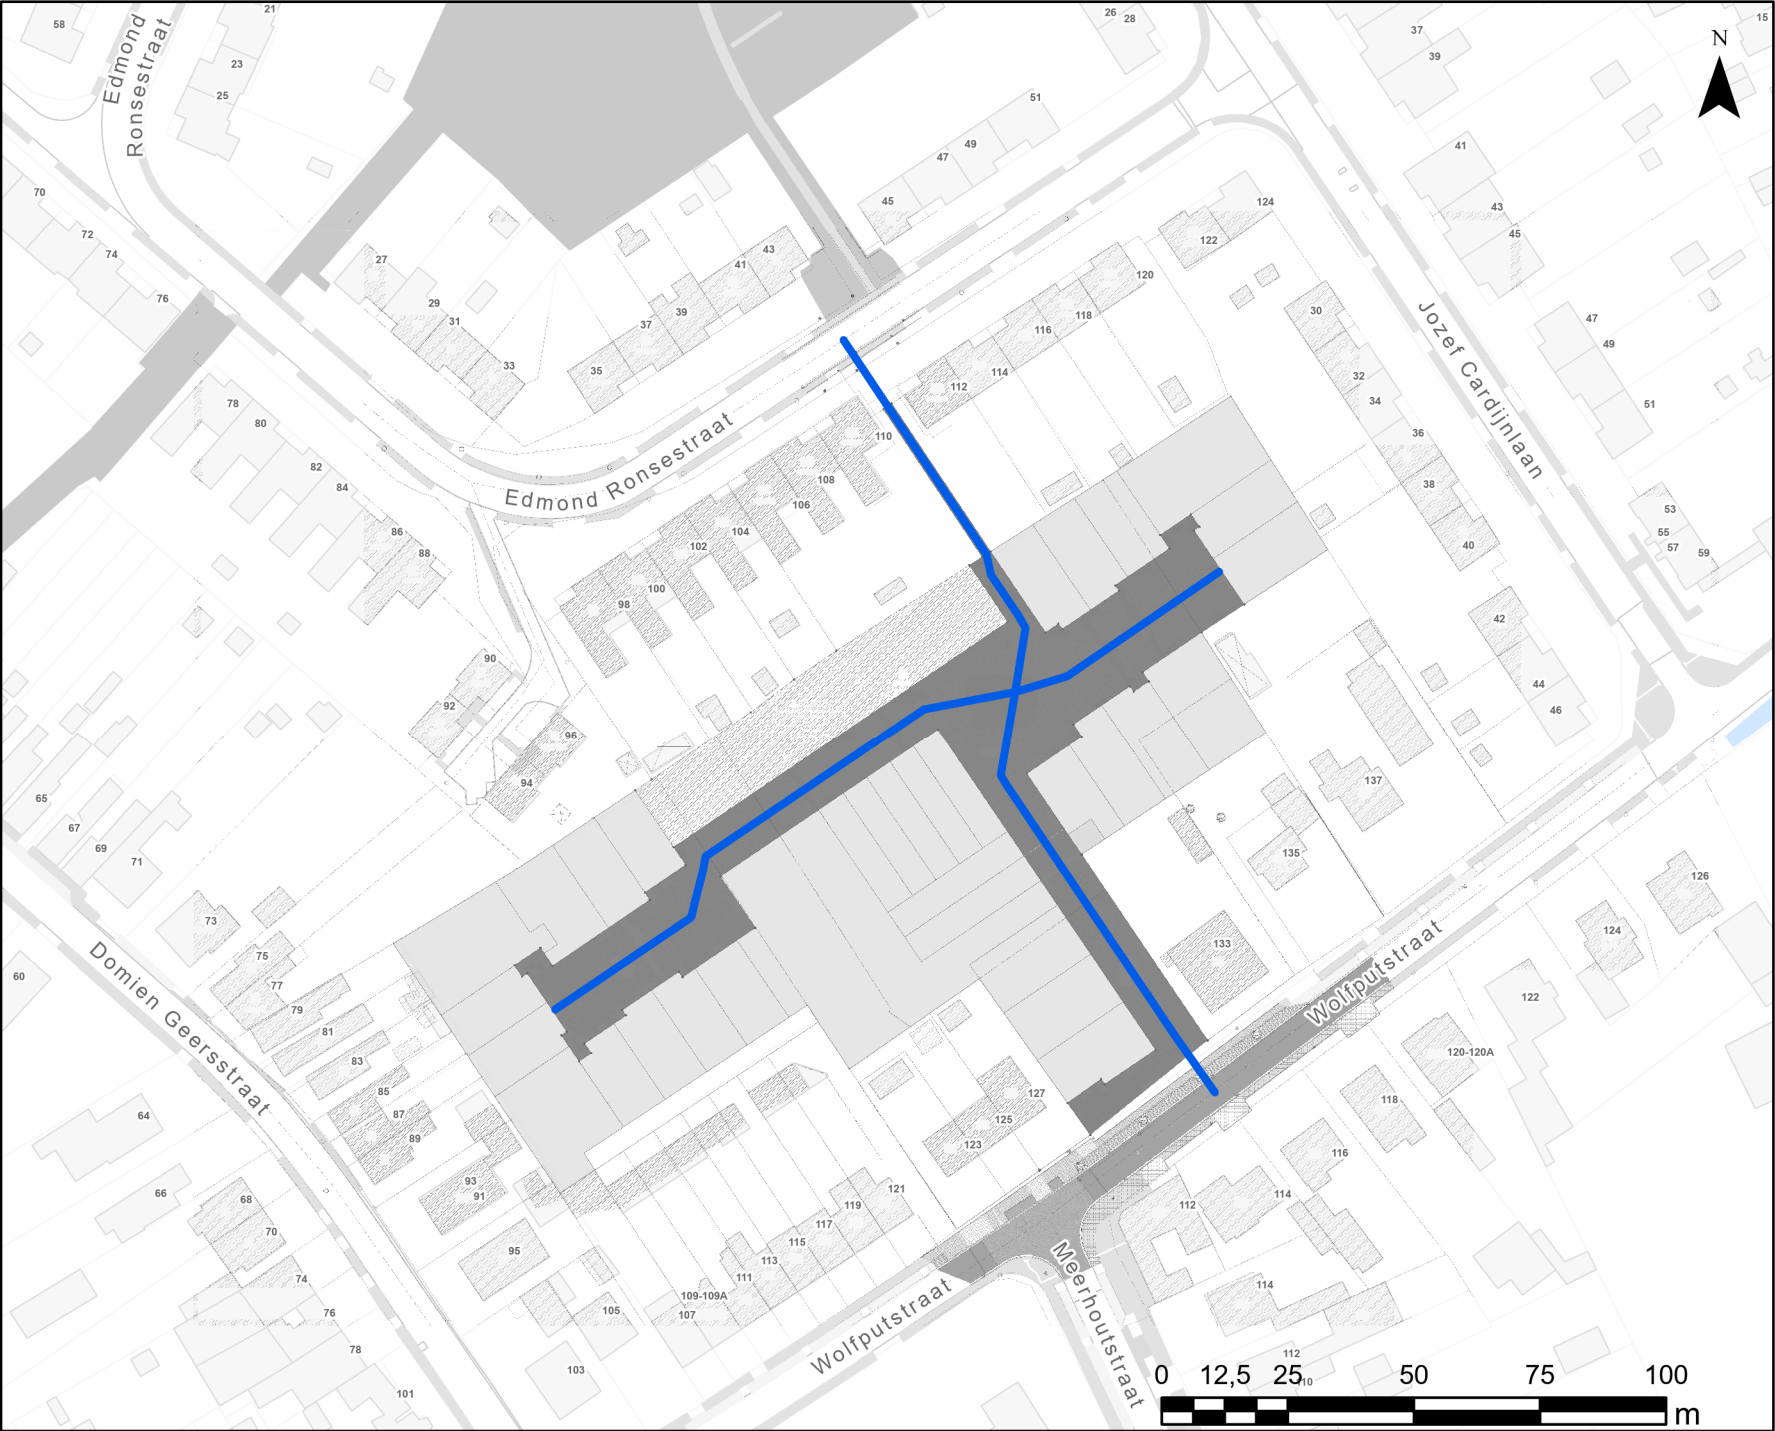

PL718

Nieuwe toestand

Straatnaam
— Bedevaartstraat

WEGEN, BRUGGEN EN WATERLOPEN
Administratief Centrum Stad Gent
Woodrow Wilsonplein 1
9000 - GENT