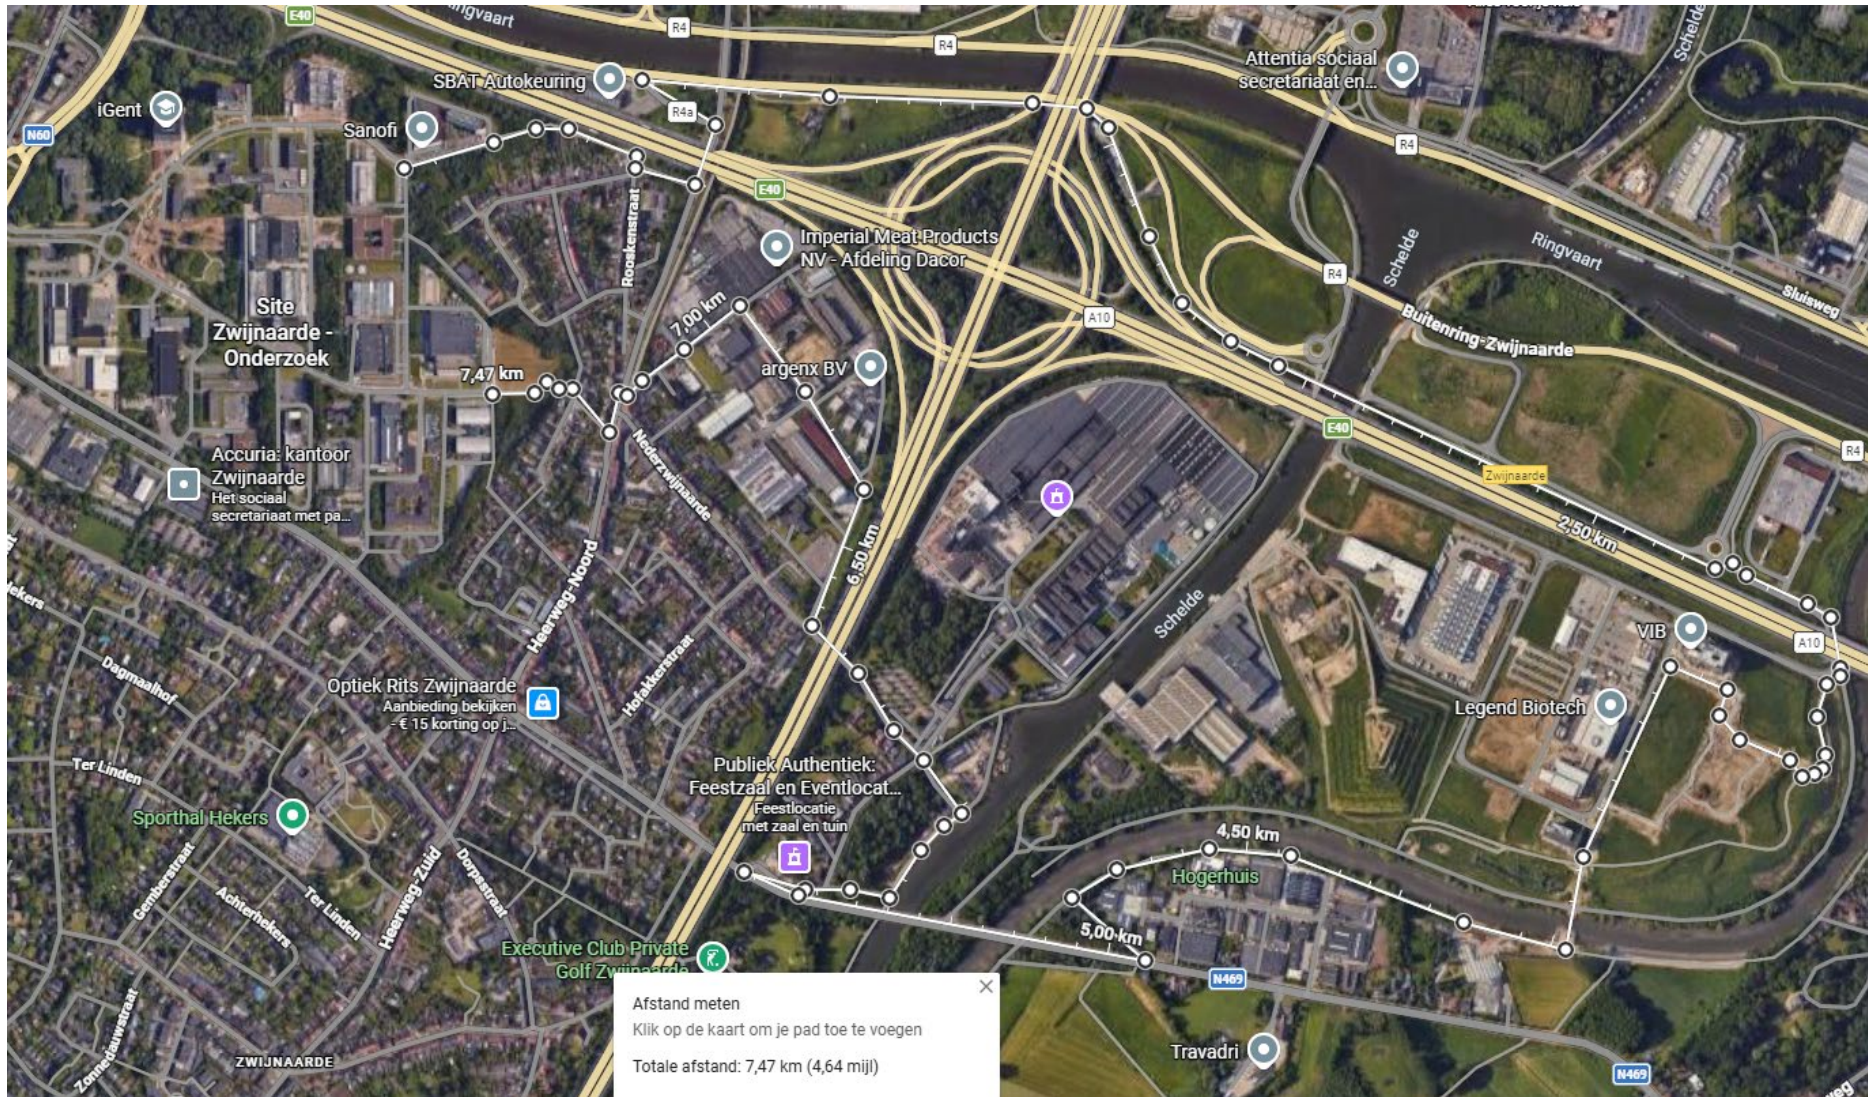

Verbindingslus – (7.5km)

Lus – Eiland (4.3km)

Lus – Ardoyen (3.4km)