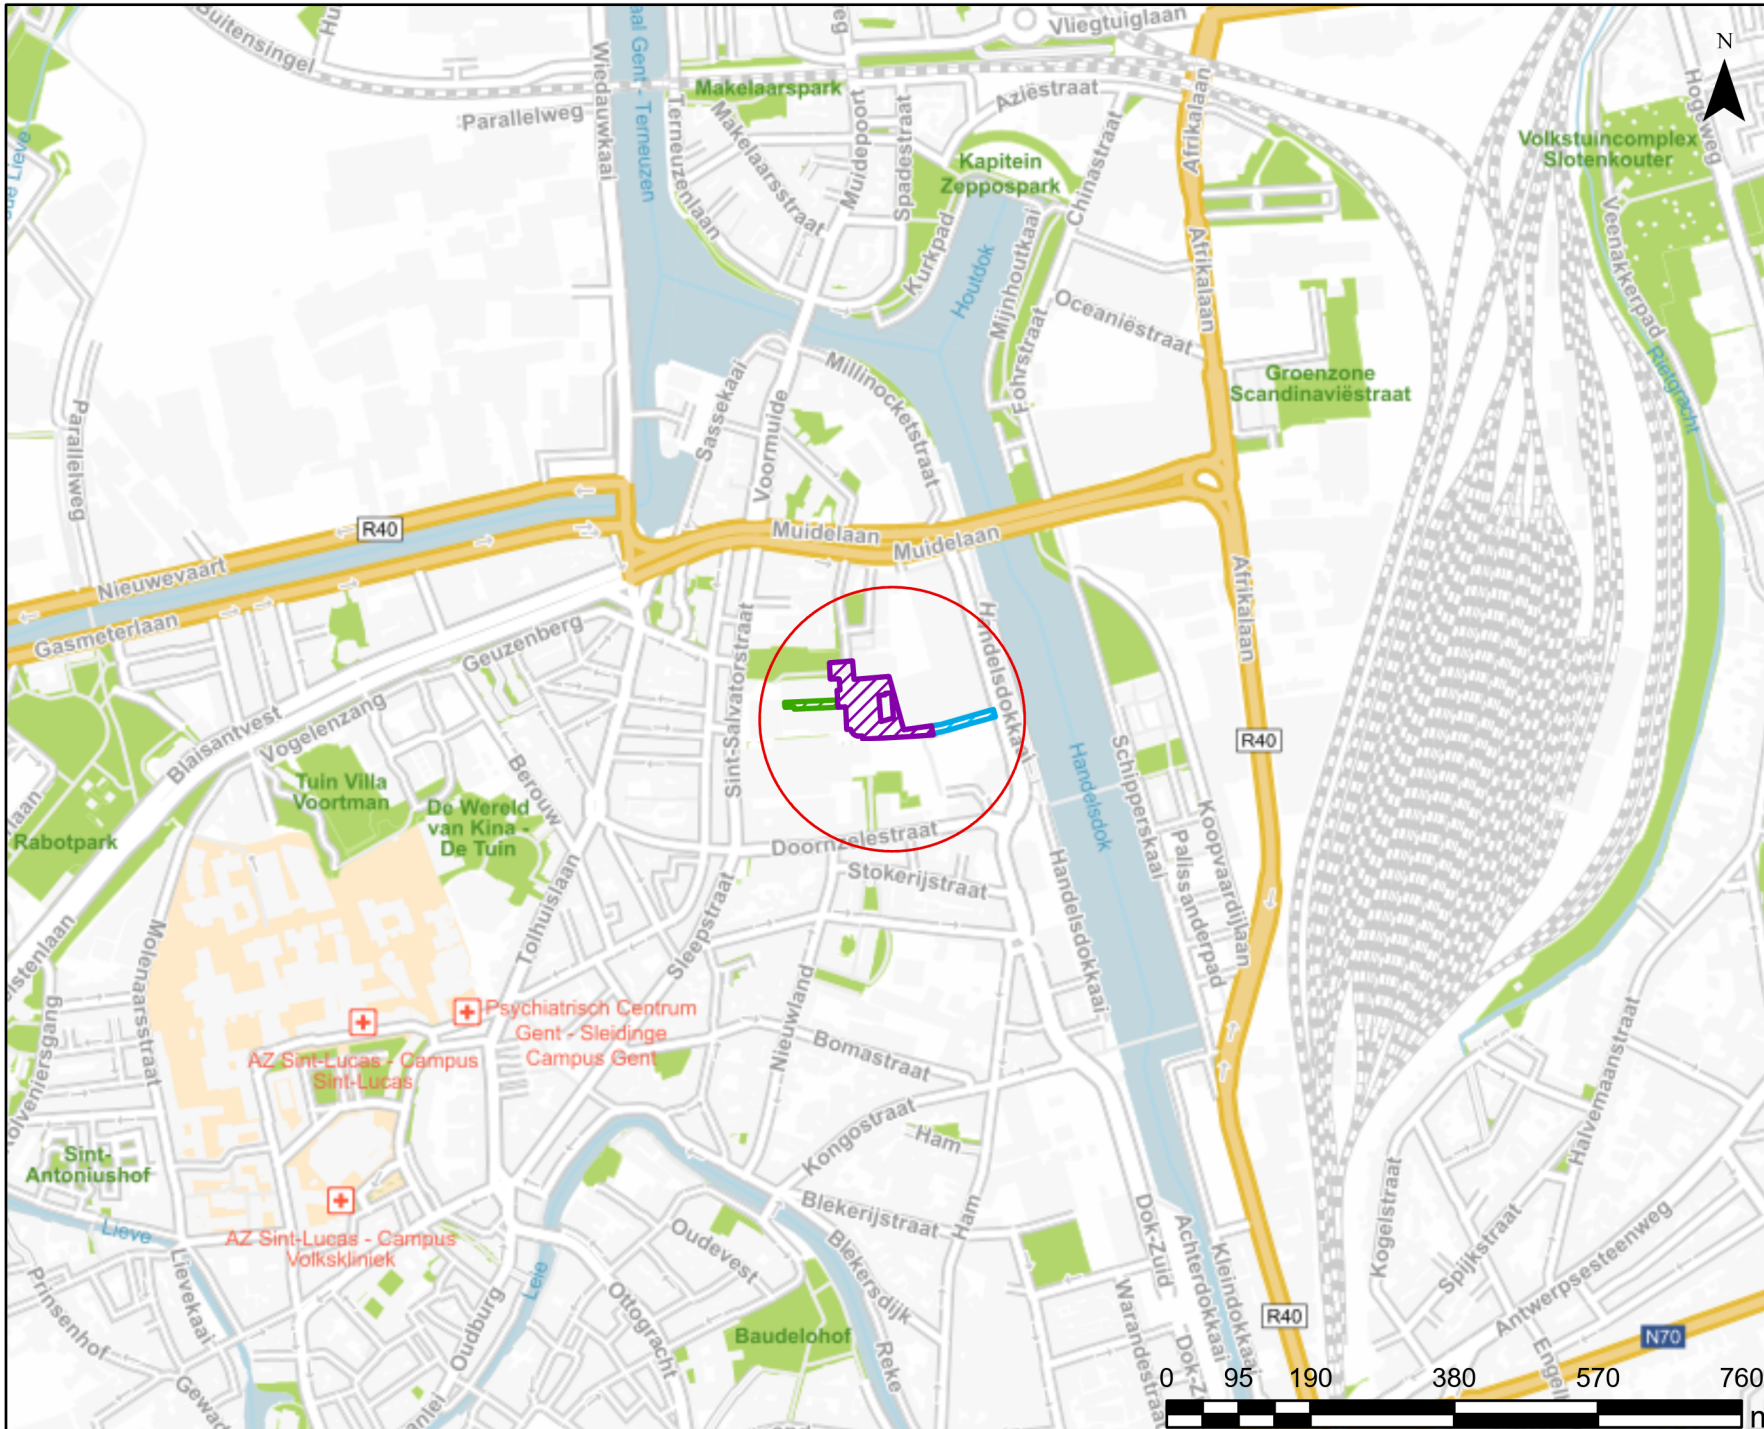

PL717 Situatieplan

- Plaatsnaam
-  Padoekstraat
 -  Atlantastraat
 -  Windvaanplein

WEGEN, BRUGGEN EN WATERLOPEN
Administratief Centrum Stad Gent
Woodrow Wilsonplein 1
9000 - GENT