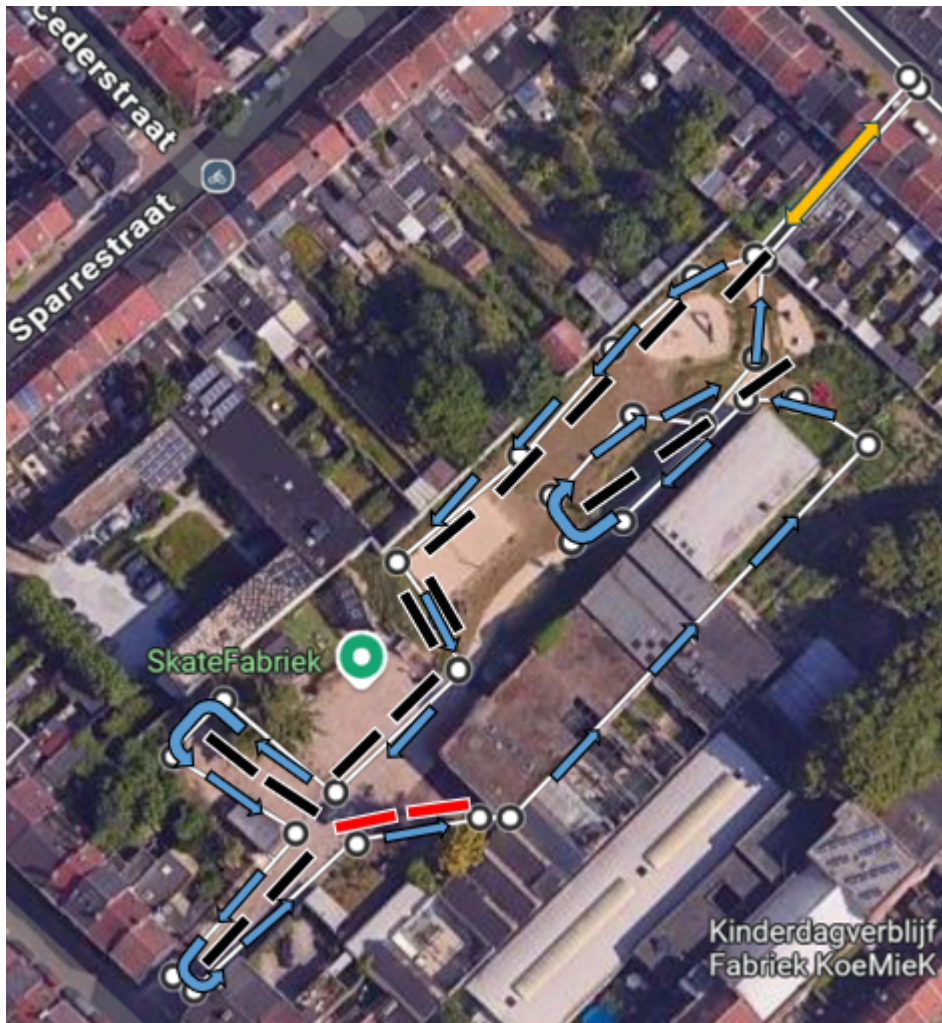

Inplantingsplan

Inplantingsplan Acaciapark:

Start = 

Ingang scholen = 

Onthaal tent (3x3) = 

podium opwarming = 

nadar = 

looprichting = 

Inplantingsplan Meubelfabriek:

Nadar = 

Looprichting = 

Verplaatsbare nadar (van klein naar groot parcours) : 

In & uitgang fabriek plein = 

Inplantingsplan Pierkespark:

Nadar = 

Looprichting = 

Finish = 

Waterstand = 

Fruitstand = 

Podium (6x4) = 

Verlaten van het park = 