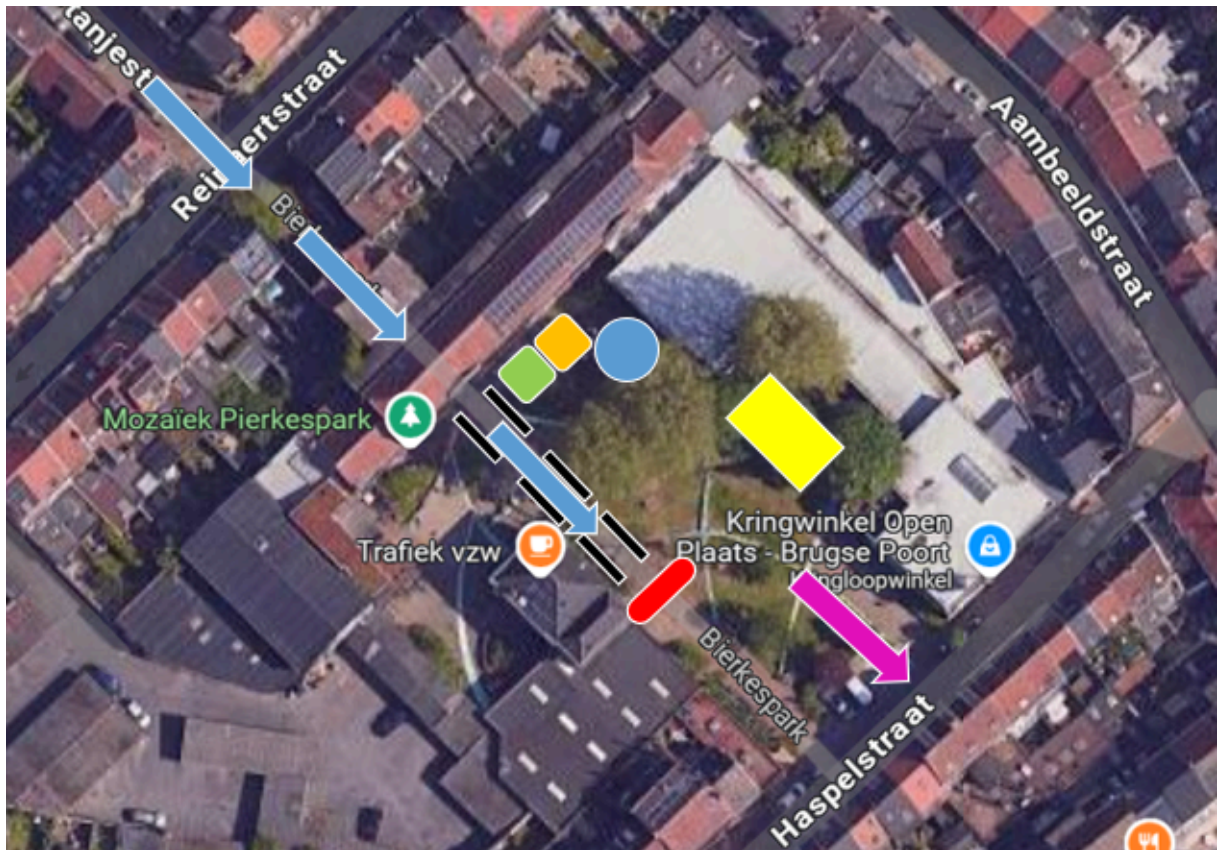

Inplantingsplan

Inplantingsplan Acaciapark:

Start = 

Ingang scholen = 

Onthaal tent (3x3) = 

podium opwarming = 

nadar = 

looprichting = 

Inplantingsplan Meubelfabriek:

Nadar = 

Looprichting = 

Verplaatsbare nadar (van klein naar groot parcours) : 

In & uitgang fabriek plein = 

Inplantingsplan Pierkespark:

Nadar = 

Looprichting = 

Finish = 

Waterstand = 

Fruitstand = 

Podium (6x4) = 

Verlaten van het park = 