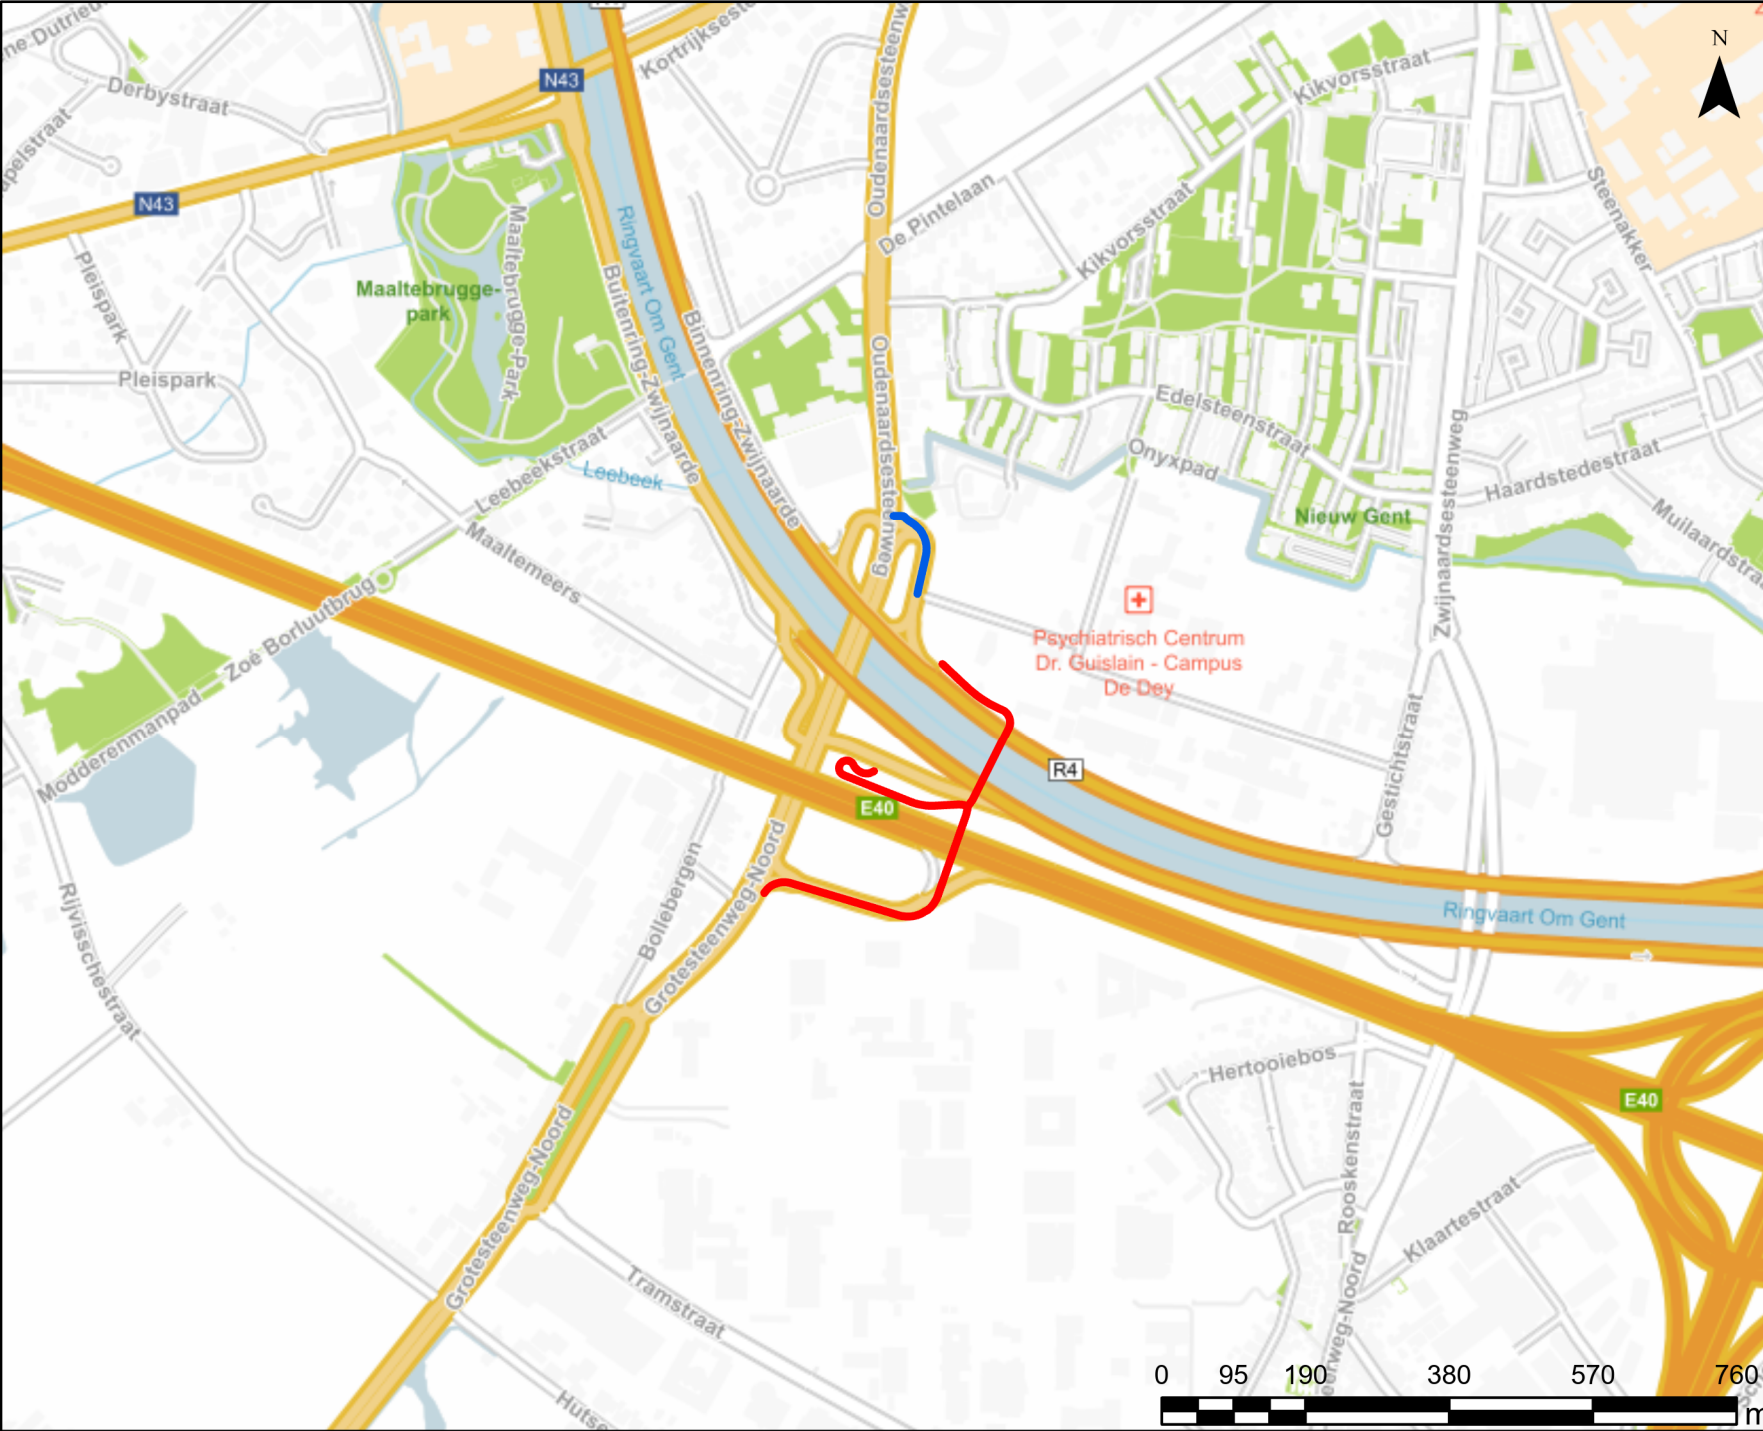

PL715 Situatieplan

Straatnaam

-  Armand Pienbrug
-  Ebergiste de Deynestraat

Psychiatrisch Centrum
Dr. Guislain - Campus
De Dey

WEGEN, BRUGGEN EN WATERLOPEN
Administratief Centrum Stad Gent
Woodrow Wilsonplein 1
9000 - GENT