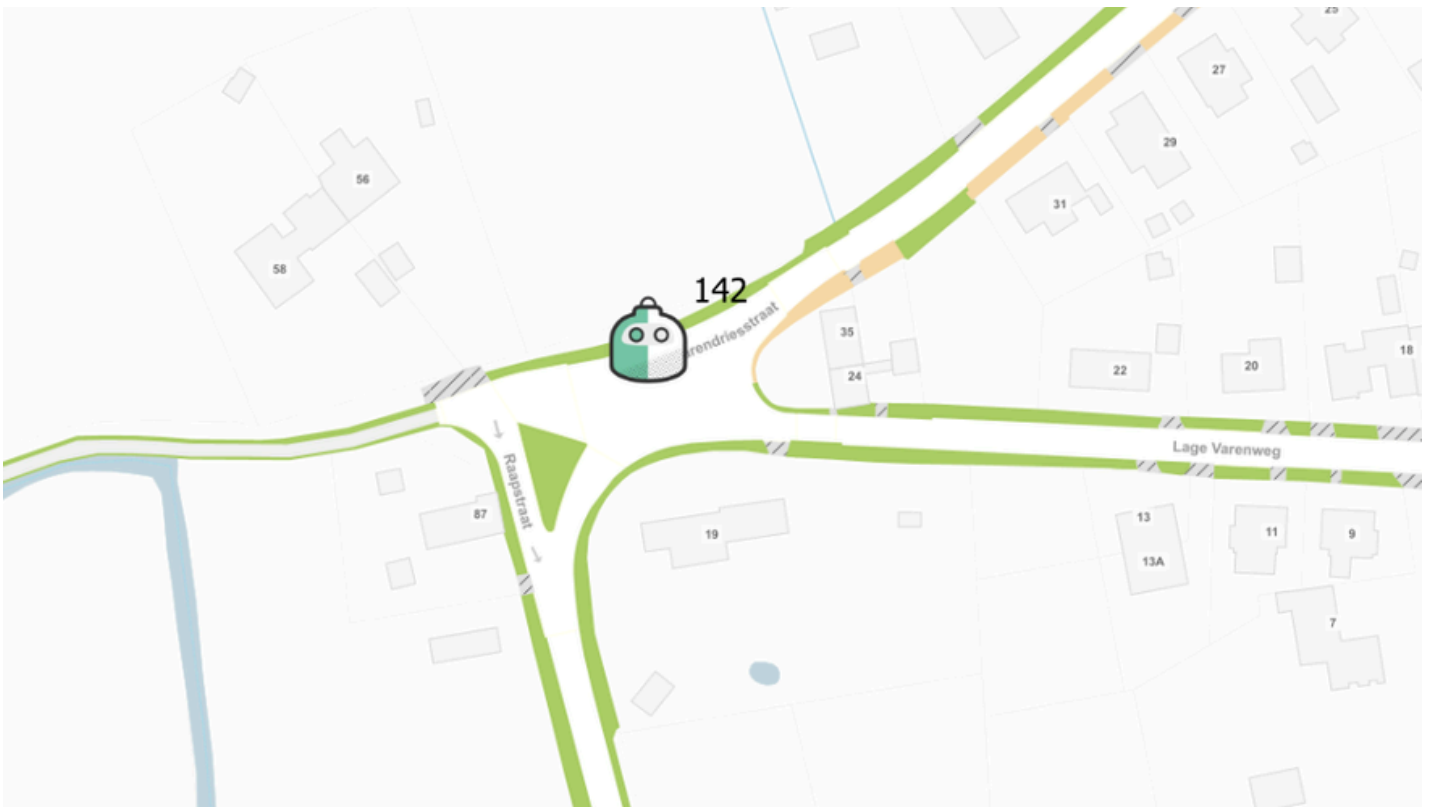

Bulk 6 : overzicht

Glasbol ID	Zone	Coördinaten	Huidig	Extra	Totaal
G031 - Joachim Schayckstraat	Zwijnaarde	51.001476 , 3.718596	1	+1	2
G127 - Vliegpleinkouter	Mariakerke	51.06725 , 3.66114	1	+1	2
G142 - Lage Varenweg	Drongen	51.045188 , 3.62691	1	+1	2
G144 - Heiebreestraat	Drongen	51.066068 , 3.641368	1	+1	2

HUIDIG AANTAL

1

EXTRA BOLLEN

1

LOCATIE OMSCHRIJVING

OP BETON RECHTS VAN TOEGANGSHEKKEN, **HUIDIGE PAALTJES AAN TE PASSEN**

G142 - LAGE VARENWEG

HUIDIG AANTAL

1

EXTRA BOLLEN

1

LOCATIE OMSCHRIJVING

AAN DE KANT VAN HET WEILAND

G144 - HEIEBREESTRAAT

HUIDIG AANTAL

1

EXTRA BOLLEN

1

LOCATIE OMSCHRIJVING

AAN DE FLEXBUSHALTE MET DE BEEKSTRAAT, DIXIE WERD REEDS VERWIJDERD.