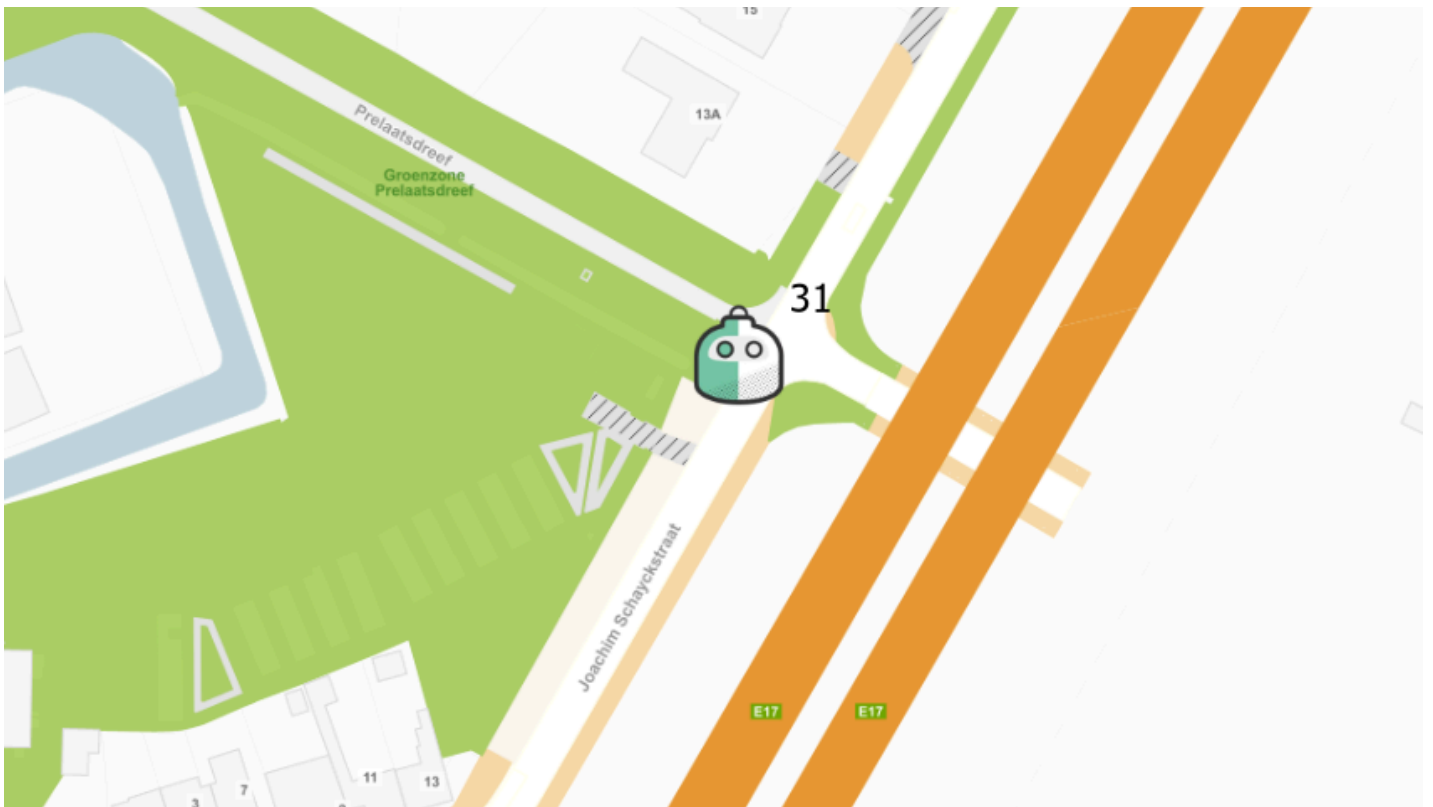

Bulk 6 : overzicht

Glasbol ID	Zone	Coördinaten	Huidig	Extra	Totaal
G031 - Joachim Schayckstraat	Zwijnaarde	51.001476 , 3.718596	1	+1	2
G127 - Vliegpleinkouter	Mariakerke	51.06725 , 3.66114	1	+1	2
G142 - Lage Varenweg	Drongen	51.045188 , 3.62691	1	+1	2
G144 - Heiebreestraat	Drongen	51.066068 , 3.641368	1	+1	2

G031 - JOACHIM SCHAYCKSTRAAT

HUIDIG AANTAL

1

EXTRA BOLLEN

1

LOCATIE OMSCHRIJVING

TER HOOGTE VAN LAATSTE PARKEERPLAATS, AAN DE INGANG PRELAATSDREEF. **NOG IN AFWACHTING STELCONPLAAT**

G127 - Vliegpleinkouter

HUIDIG AANTAL

1

EXTRA BOLLEN

1

LOCATIE OMSCHRIJVING

OP BETON RECHTS VAN TOEGANGSHEKKEN, **HUIDIGE PAALTJES AAN TE PASSEN**

G142 - LAGE VARENWEG

HUIDIG AANTAL

EXTRA BOLLEN

1

LOCATIE OMSCHRIJVING

AAN DE FLEXBUSHALTE MET DE BEEKSTRAAT, DIXIE WERD REEDS VERWIJDERD.