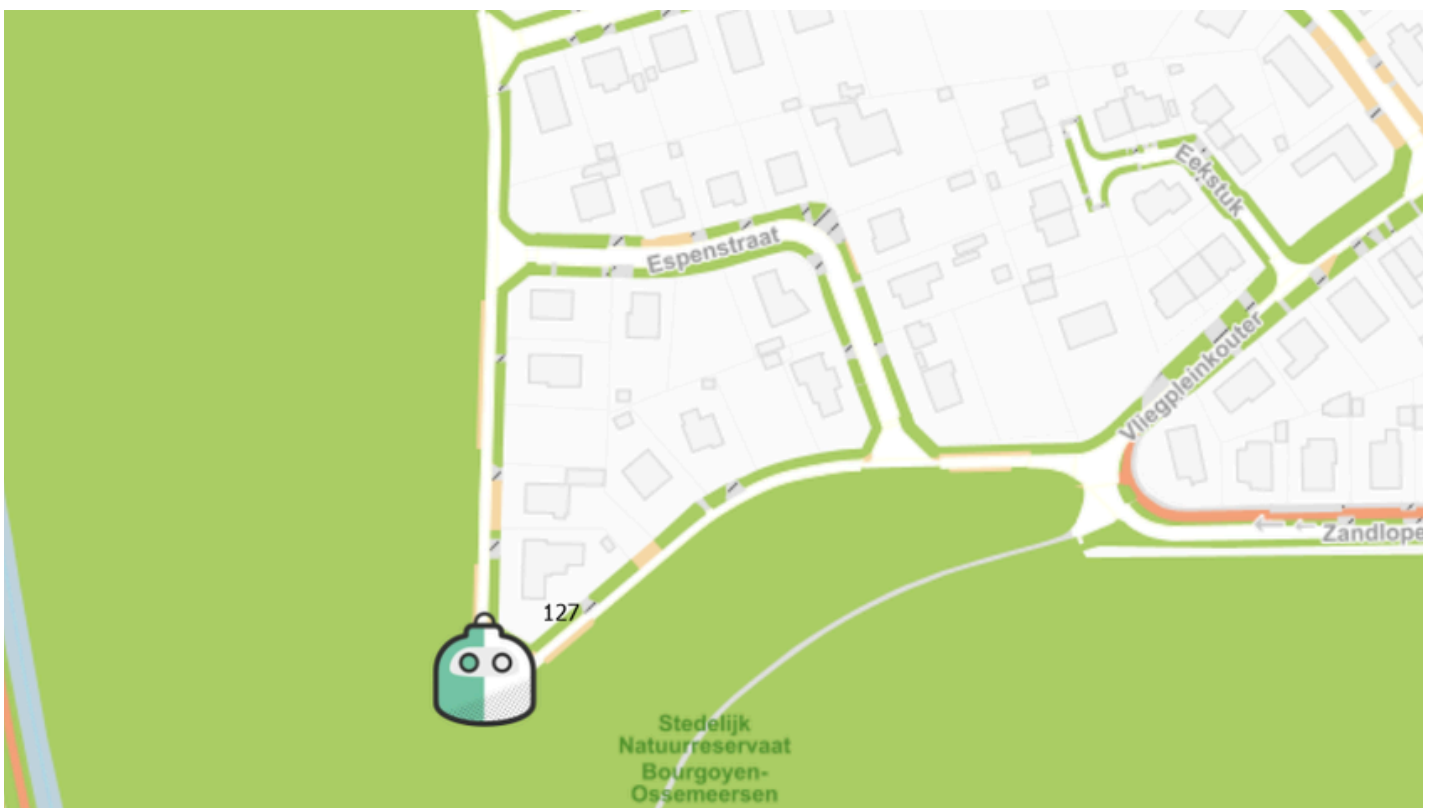

Bulk 6 : overzicht

Glasbol ID	Zone	Coördinaten	Huidig	Extra	Totaal
G031 - Joachim Schayckstraat	Zwijnaarde	51.001476 , 3.718596	1	+1	2
G127 - Vliegpleinkouter	Mariakerke	51.06725 , 3.66114	1	+1	2
G142 - Lage Varenweg	Drongen	51.045188 , 3.62691	1	+1	2
G144 - Heiebreestraat	Drongen	51.066068 , 3.641368	1	+1	2

HUIDIG AANTAL

1

EXTRA BOLLEN

1

LOCATIE OMSCHRIJVING

OP BETON RECHTS VAN TOEGANGSHEKKEN, **HUIDIGE PAALTJES AAN TE PASSEN**

G142 - LAGE VARENWEG

HUIDIG AANTAL

EXTRA BOLLEN

1

LOCATIE OMSCHRIJVING

AAN DE FLEXBUSHALTE MET DE BEEKSTRAAT, DIXIE WERD REEDS VERWIJDERD.