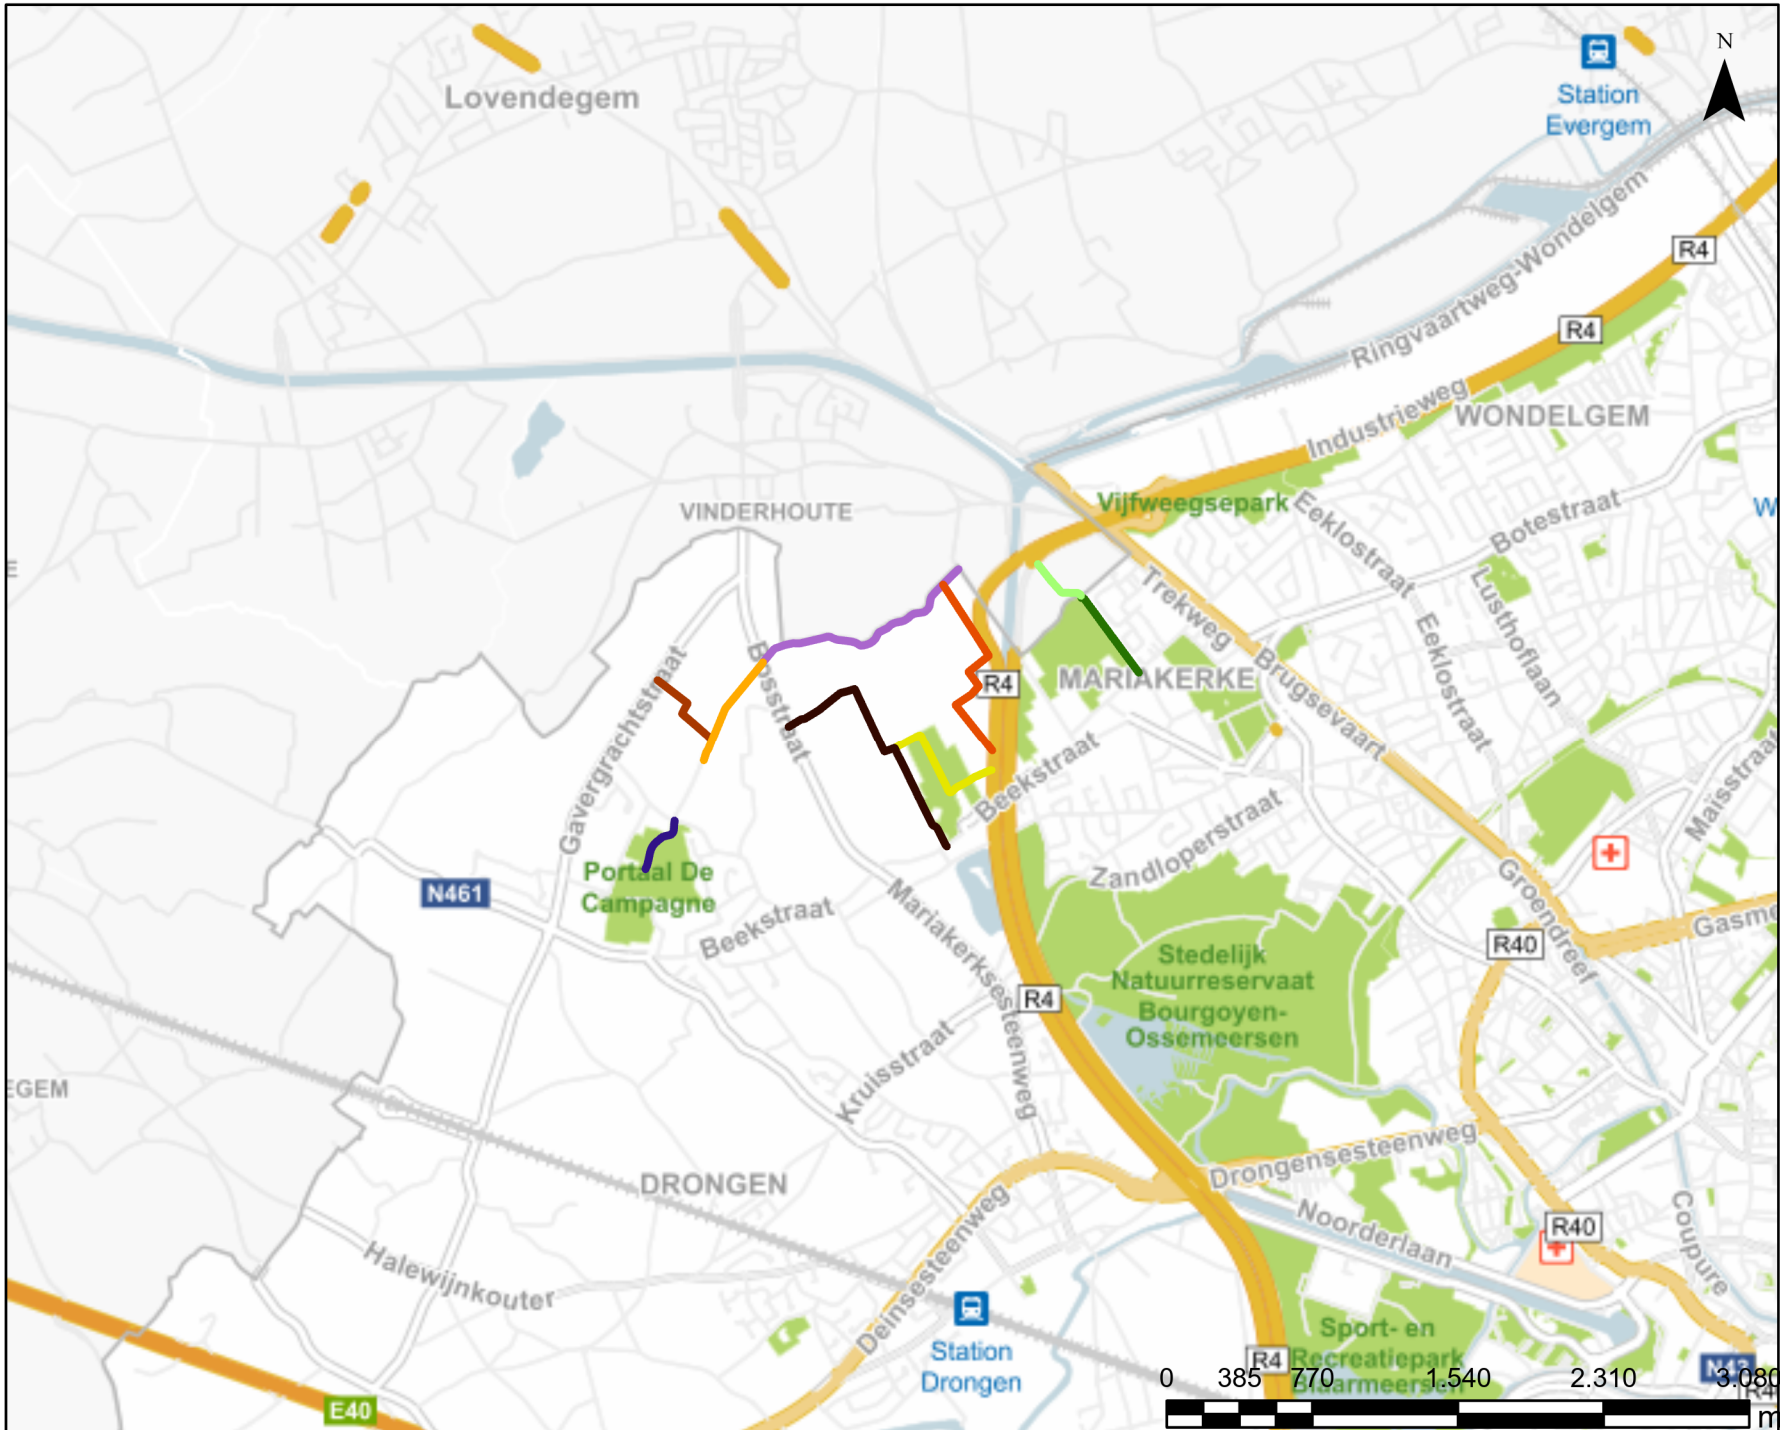

PL716 Situatieplan

Straatnaam

- Keizersmantelpad
- Libellenpad
- Libellenpad (Lievegem)
- Grote Keverorchispad
- Bosviooltjespad
- Bunzingpad
- Rode Ogentroostpad
- Boompjesmospad
- Gouden Torpad

WEGEN, BRUGGEN EN WATERLOPEN
Administratief Centrum Stad Gent
Woodrow Wilsonplein 1
9000 - GENT