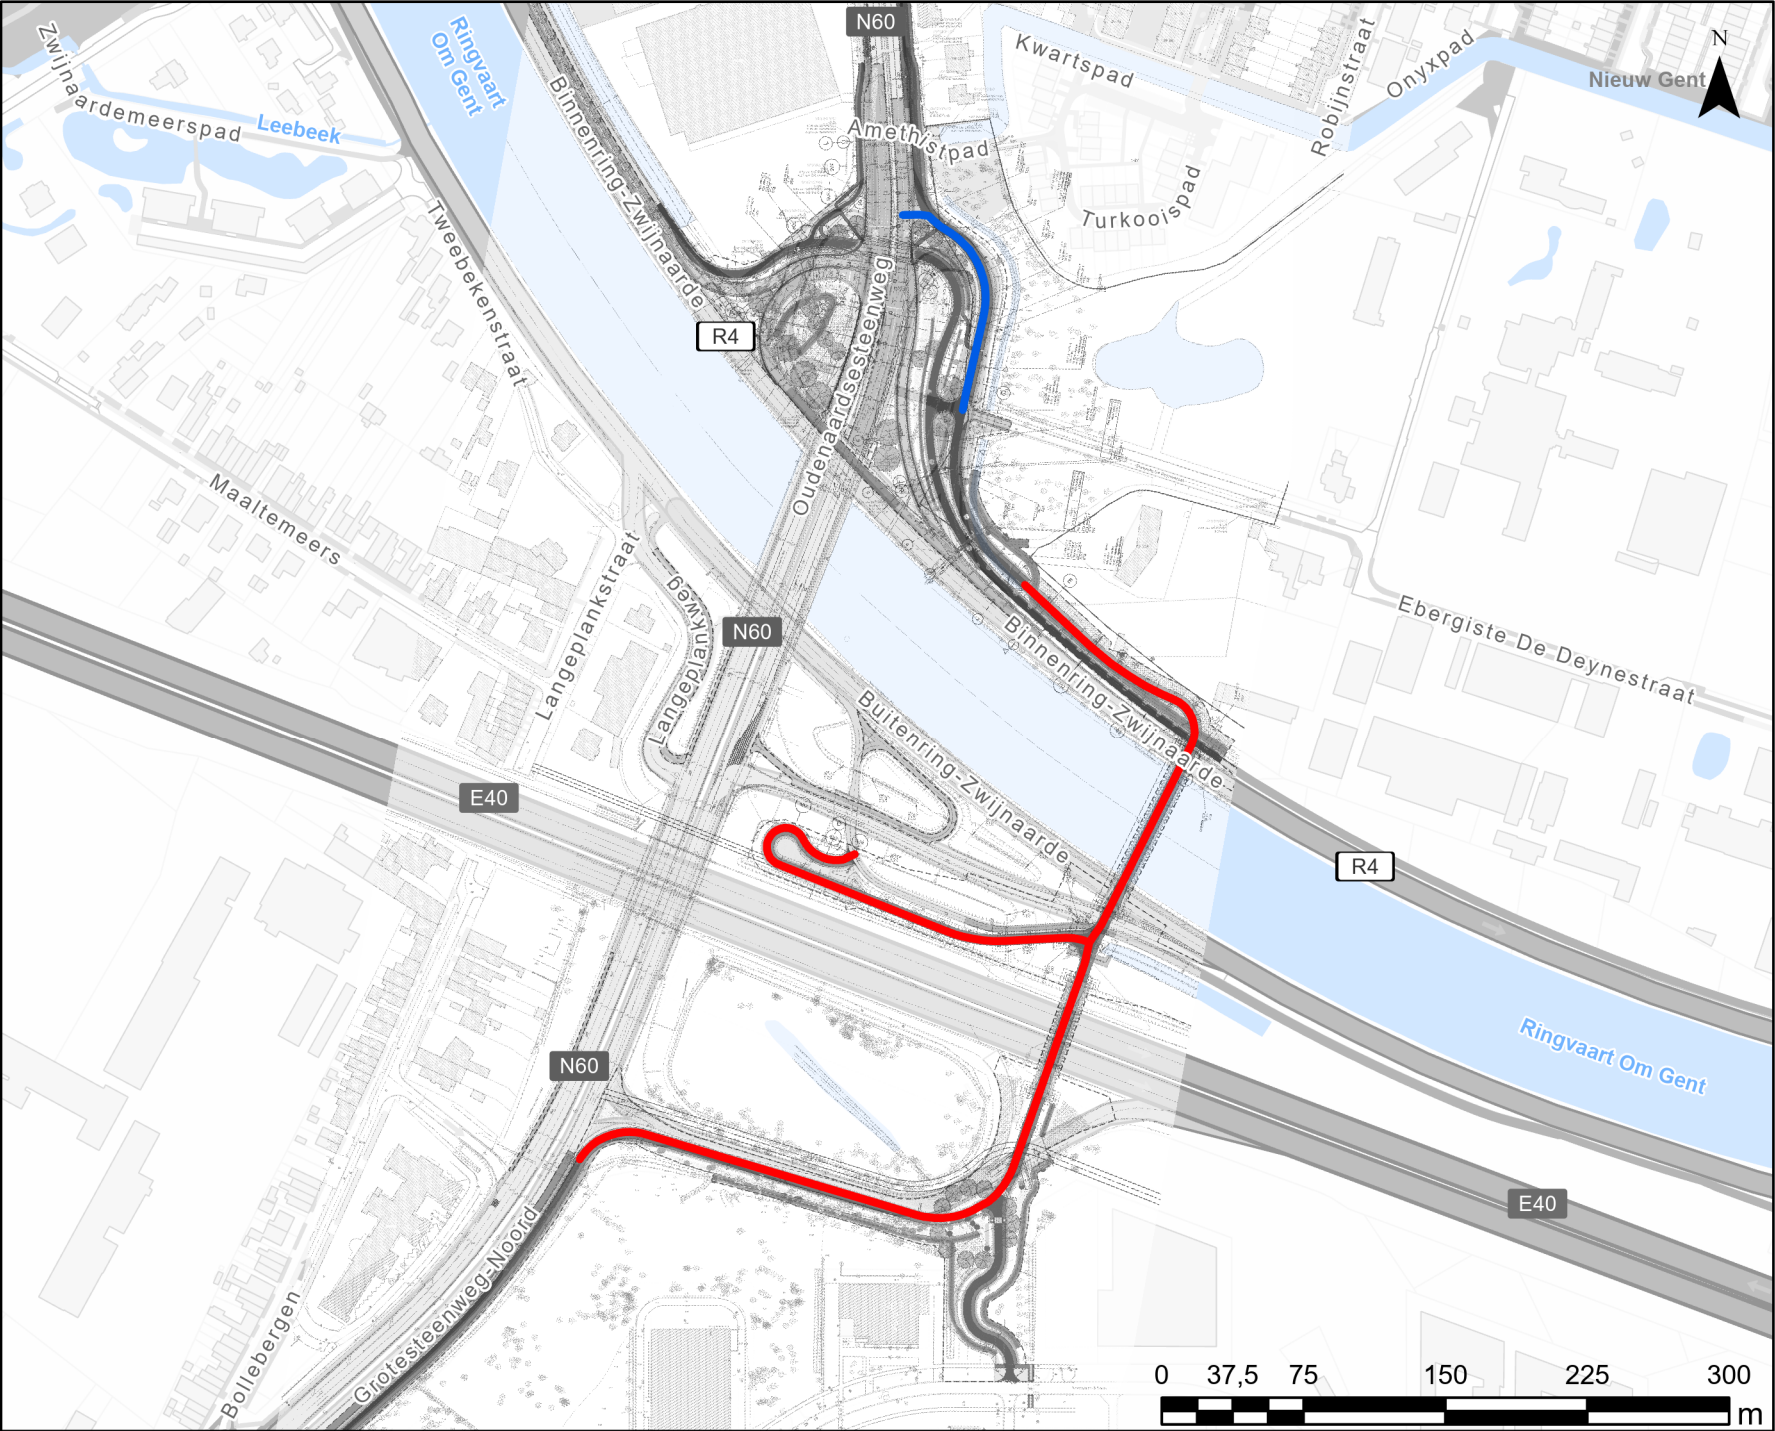

PL715 Nieuwe toestand

- Straatnaam**
- Armand Pienbrug
 - Ebergiste de Deynestraat

WEGEN, BRUGGEN EN WATERLOPEN
Administratief Centrum Stad Gent
Woodrow Wilsonplein 1
9000 - GENT