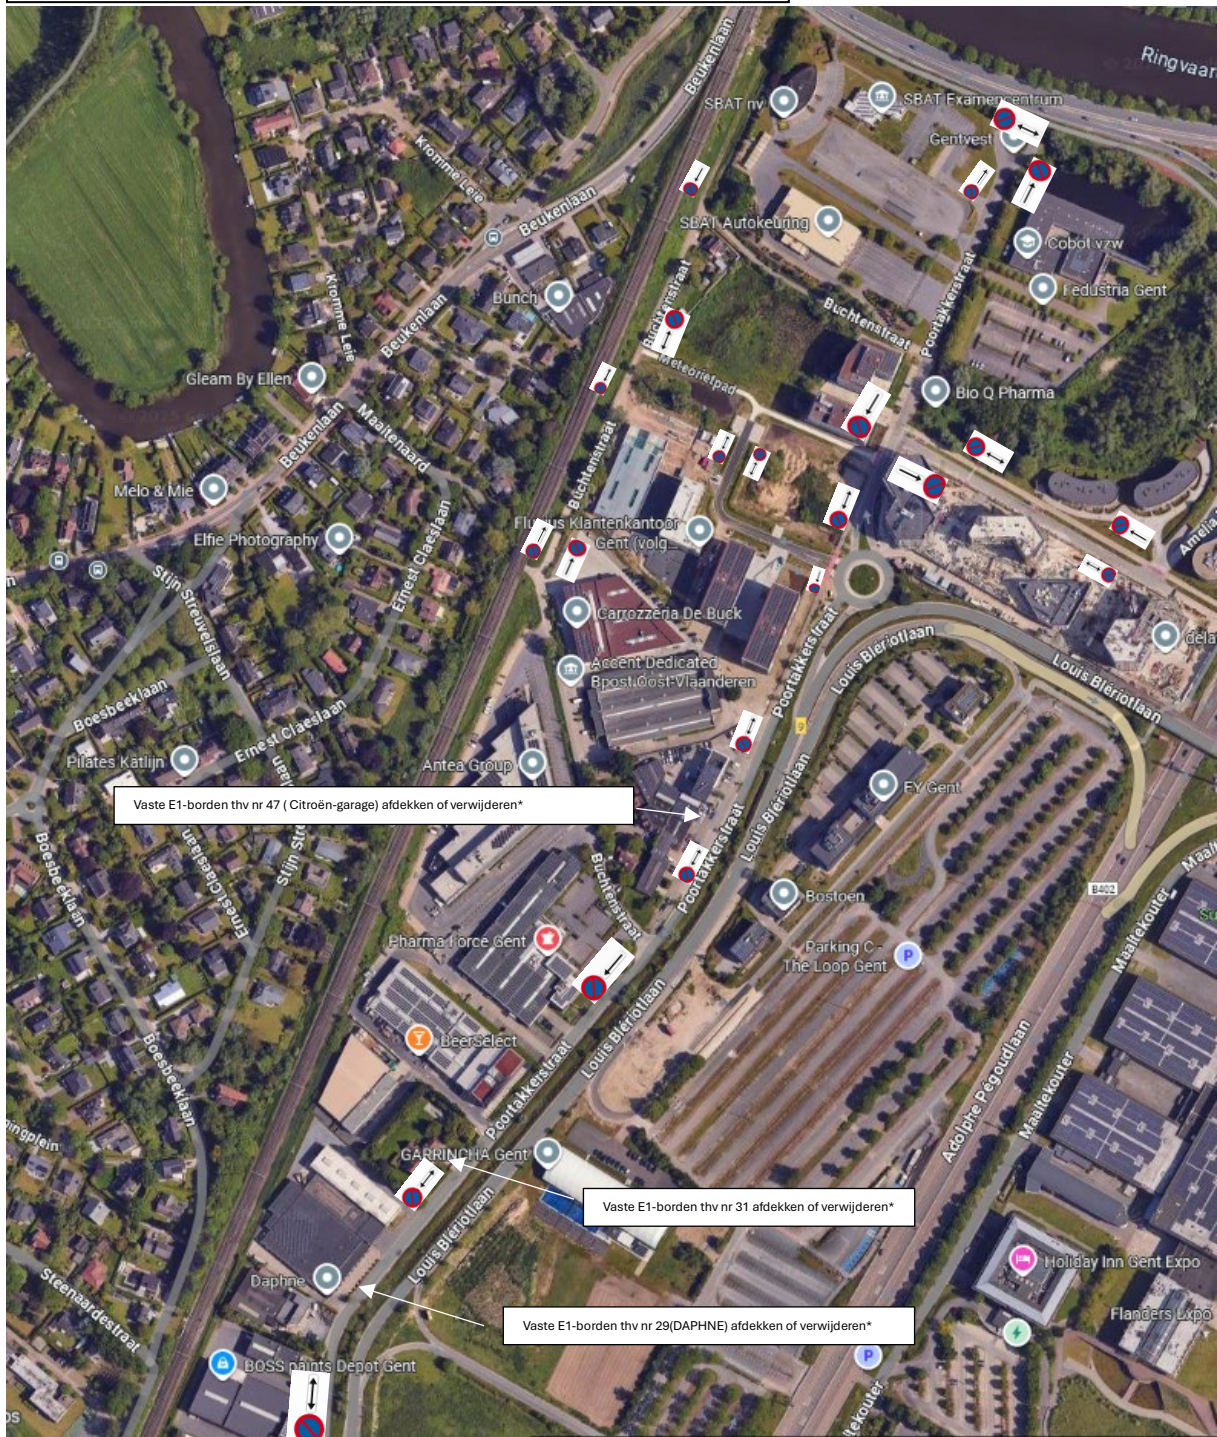

E1 van vrijdag 04/11/2025 t/m vrijdag 30/01/2026

E1 van vrijdag 04/11/2025 t/m vrijdag 30/01/2026

Vaste E1-borden thv nr 21 (TOKU-E) afdekken of verwijderen*

E1 van vrijdag 04/11/2025 t/m vrijdag 30/01/2026

E1 van vrijdag 04/11/2025 t/m vrijdag 30/01/2026