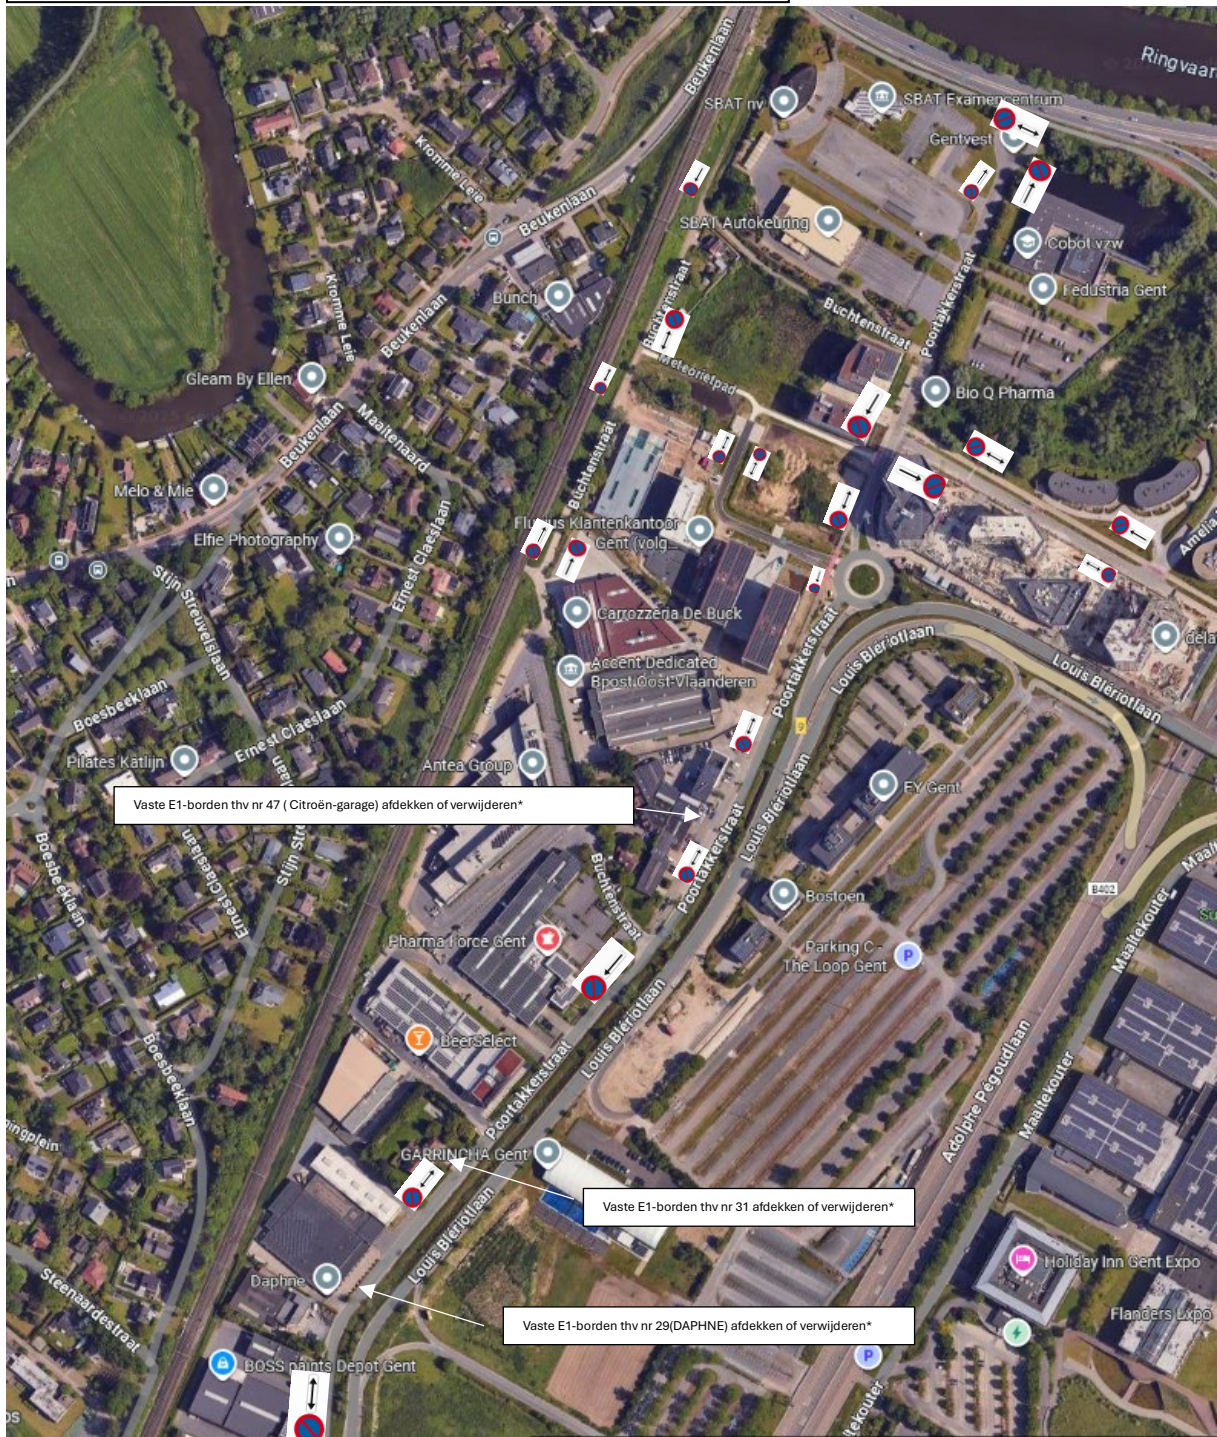

E1 van vrijdag 14/11/2025 t/m woensdag 24/12/2025

*: af te spreken met B&O Proeftuinstraat

E1 van vrijdag 14/11/2025 t/m woensdag 24/12/2025

Vaste E1-borden thv nr 21 (TOKU-E) afdekken of verwijderen*

E1 van vrijdag 14/11/2025 t/m woensdag 24/12/2025

E1 van vrijdag 14/11/2025 t/m woensdag 24/12/2025