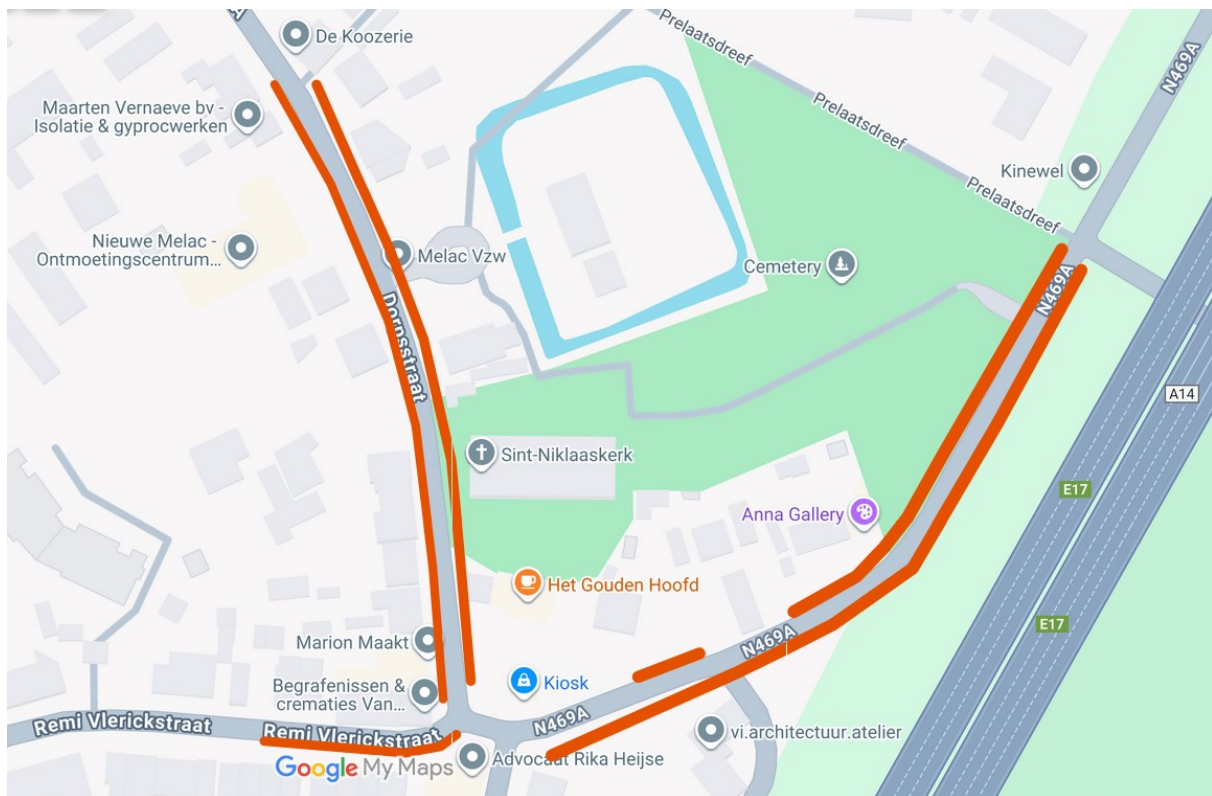

2. Parkeerverbod

Parkeerverbod E1 met onderbord op 28-9-2025 van 11u tot 18u - voor alle parkeerplaatsen.
Voorbehouden parkeerplaatsen af te dekken.