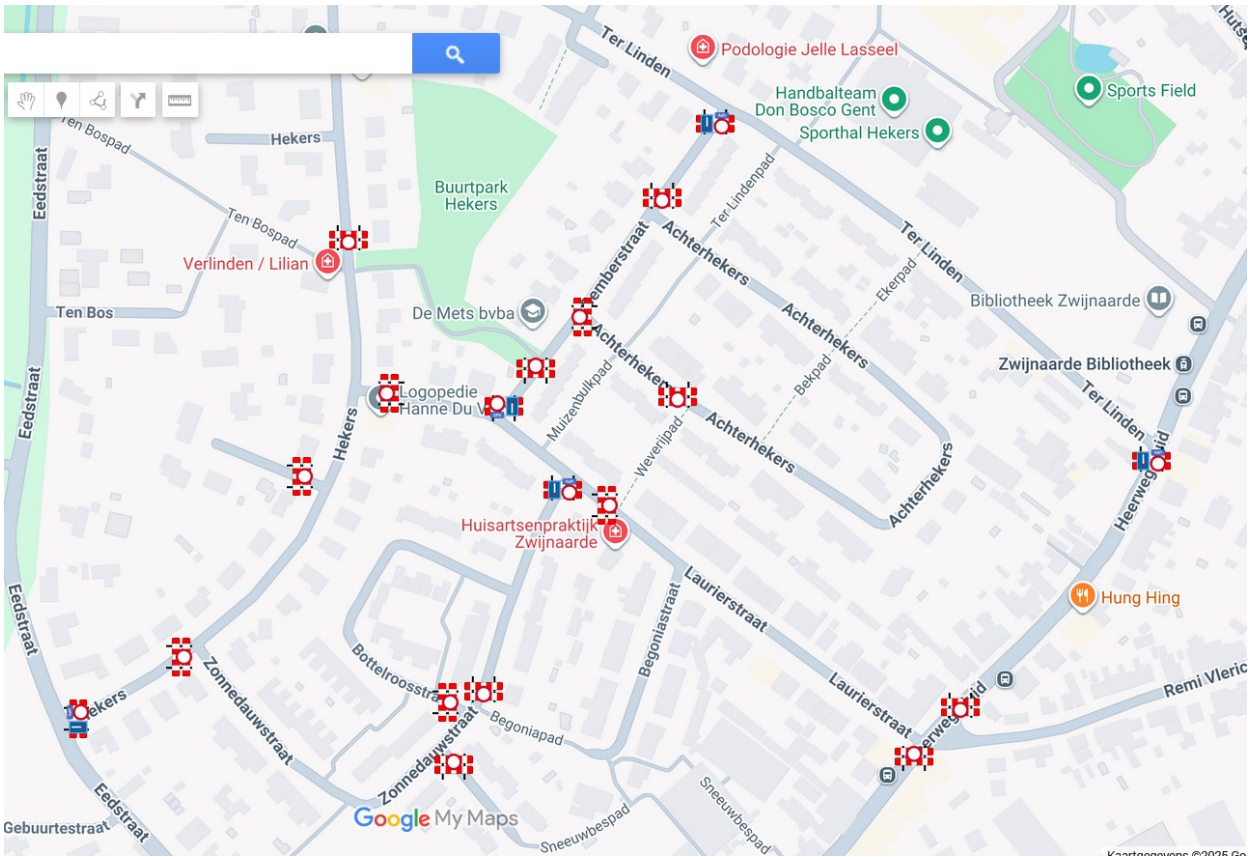

1. Doorgangsverbod

Remi Vlerickstraat # Dorpsstraat	schraag + C3 (enkel Kidsrun)
Zandvoordestraat # Dorpsstraat	schraag + C3 + blanco schraag
Joachim Schayckstraat # inrit Kasteel van Zwijnaarde	D1 op voet - verplicht rechtsaf
Joachim Schayckstraat # Prelaatsdreef	schraag + C3 + 2 blanco schragen
Joachim Schayckstraat # Adolphe della Faillelaan	schraag + C3+UPV + F45
Etienne della Faillepark # rotonde Etienne della Faillepark	schraag + C3
Etienne della Faillepark # Adolphe della Faillelaan	schraag + C3
Adolphe della Faillelaan # Etienne della Faillelaan	schraag + C3
Adolphe della Faillelaan # Adolphe della Faillelaan	schraag + C3 + UPV + F45
Etienne della Faillepark # Etienne della Faillepark	schraag + C3
Prelaatsdreef # Dorpsstraat	schraag + C3
Dorpsstraat # Heerweg-Zuid	schraag + C3 + UPV + F45
Dorpsstraat # pad tussen huisnrs 20-22	schraag + C3 + 1 blanco schraag
Heerweg-Zuid # Hutsepotstraat	schraag + C3 + UPV + F45
Heerweg-Zuid # Ter linden	schraag + C3 + UPV + F45