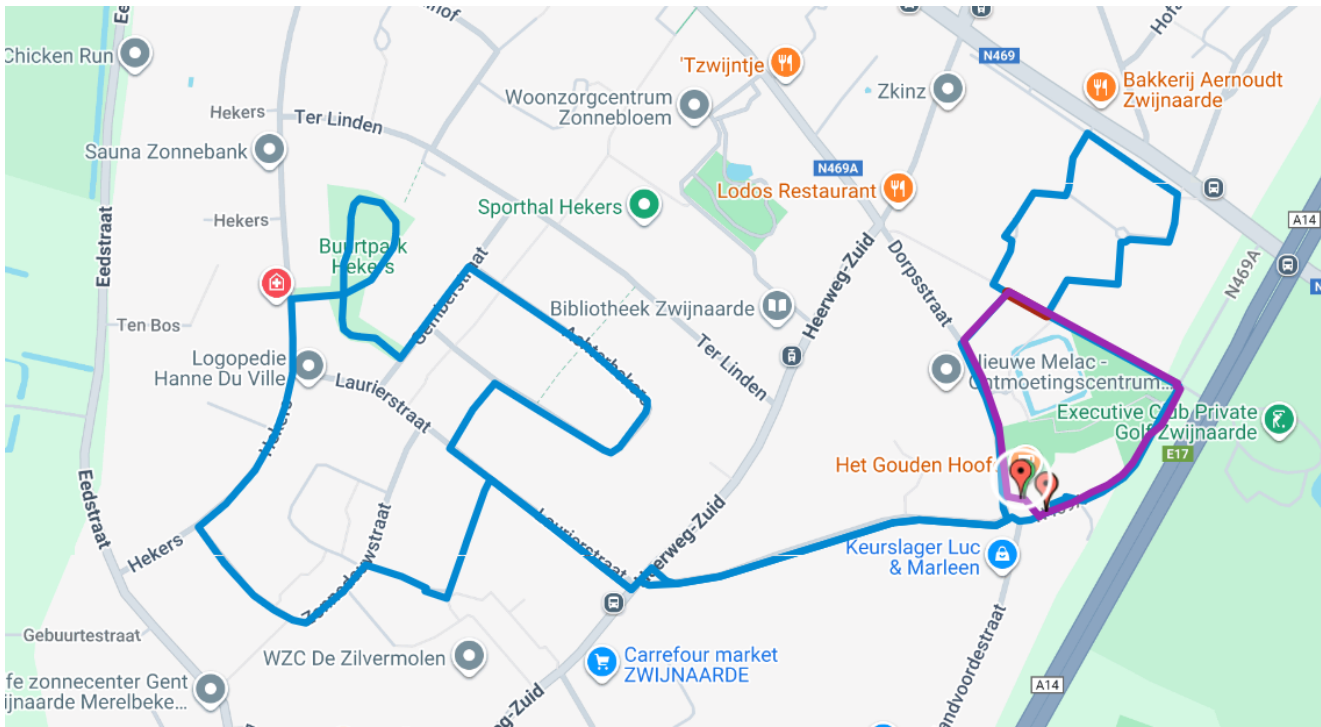

Datum van inboeking:	Wijk: Nieuw Gent	Refertenummer: 25092801
-----------------------------	----------------------------	-----------------------------------

Naam evenement:	Zwijntjesjogging	
Datum evenement:	28-9-2025 15:00	tot 28-9-2025 18:00
Plaats gebeuren:	Parcours Zwijnaarde	
Verantwoordelijke:	De Clercq Joke – 0498 33 46 34	
Organisator:	Landelijke Gilde Zwijnaarde	
Aard:	Sportactiviteiten	Openbaar domein
In behandeling bij:	Koen Den Tijn	Cl: Sportactiviteiten

Kaarten parcours + seingever via link:

https://www.google.com/maps/d/edit?mid=1pM7bcVQWa2qvZrIugP9EF4fW_B30McI&usp=sharing

De organisatie is verantwoordelijk voor het plaatsen van de verkeerssignalisatie, behoudens de parkeerverbodsborden welke door de technische dienst worden geplaatst.

kaartoverzicht:

https://www.google.com/maps/d/edit?mid=1pM7bcVQWa2qvZrIugP9EF4fW_B30McI&usp=sharing

Opstelplaatsen

Seingever 1 (enkel Kidsrun)	Remi Vlerickstraat # Dorpsstraat
Seingever 2	Zandvoordestraat # Dorpsstraat
Seingever 3	Joachim Schayckstraat # Prelaatsdreef
Seingever 4	Etienne della Faillepark # rotonde Etienne della Faillepark
Seingever 5	Adolphe della Faillelaan # Etienne della Faillepark
Seingever 6	Etienne della Faillepark # Etienne della Faillepark
Seingever 7	Prelaatsdreef
Seingever 8	Dorpsstraat # Prelaatsdreef (Koozerie)
Seingever 9	Heerweg-Zuid # Remi Vlerickstraat
Seingever 10	Heerweg-Zuid # Remi Vlerickstraat
Seingever 11	Laurierstraat # Weverijpad
Seingever 12	Achterhekers # Weverijpad
Seingever 13	Gemberstraat # Achterhekers
Seingever 14	Gemberstraat # ingang Buurtpark Hekers
Seingever 15	Hekers # Ten Bospad
Seingever 16	Laurierstraat # Hekers
Seingever 17	Hekers # Hekers
Seingever 18	Hekers # Zonnedauwstraat
Seingever 19	Sneeuwbesstraat # Zonnedauwstraat
Seingever 20	Bottelroosstraat # Zonnedauwstraat
Seingever 21	Zonnedauwstraat # Begoniapad