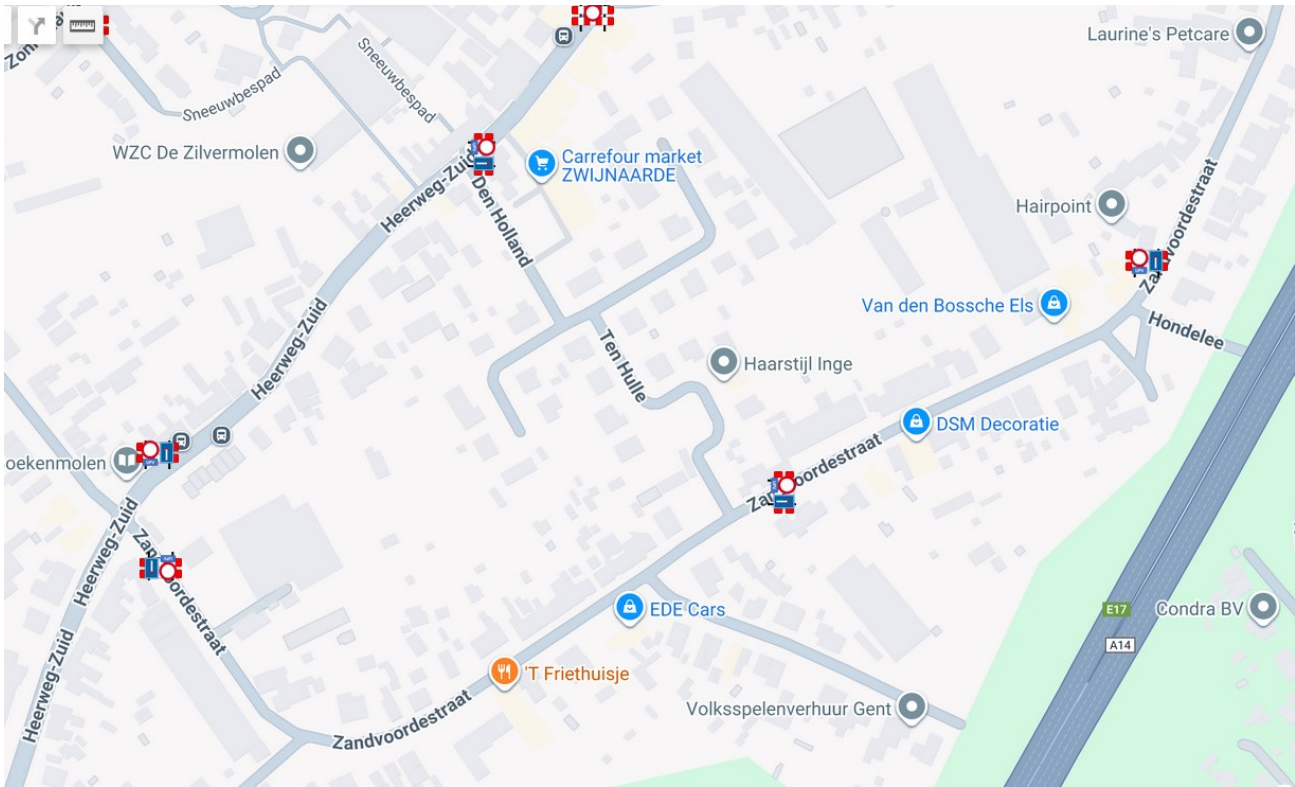

Heerweg-Zuid # Den Holland	schraag + C3 + UPV + F45
Heerweg-Zuid # Zandvoordestraat	schraag + C3 +UPV + F45
Zandvoordestraat # Heerweg-Zuid	schraag + C3 + UPV + F45
Zandvoordestraat # Hondelee	schraag + C3 + UPV + F45
Zandvoordestraat # Ten Hulle	schraag + C3 +UPV + F45