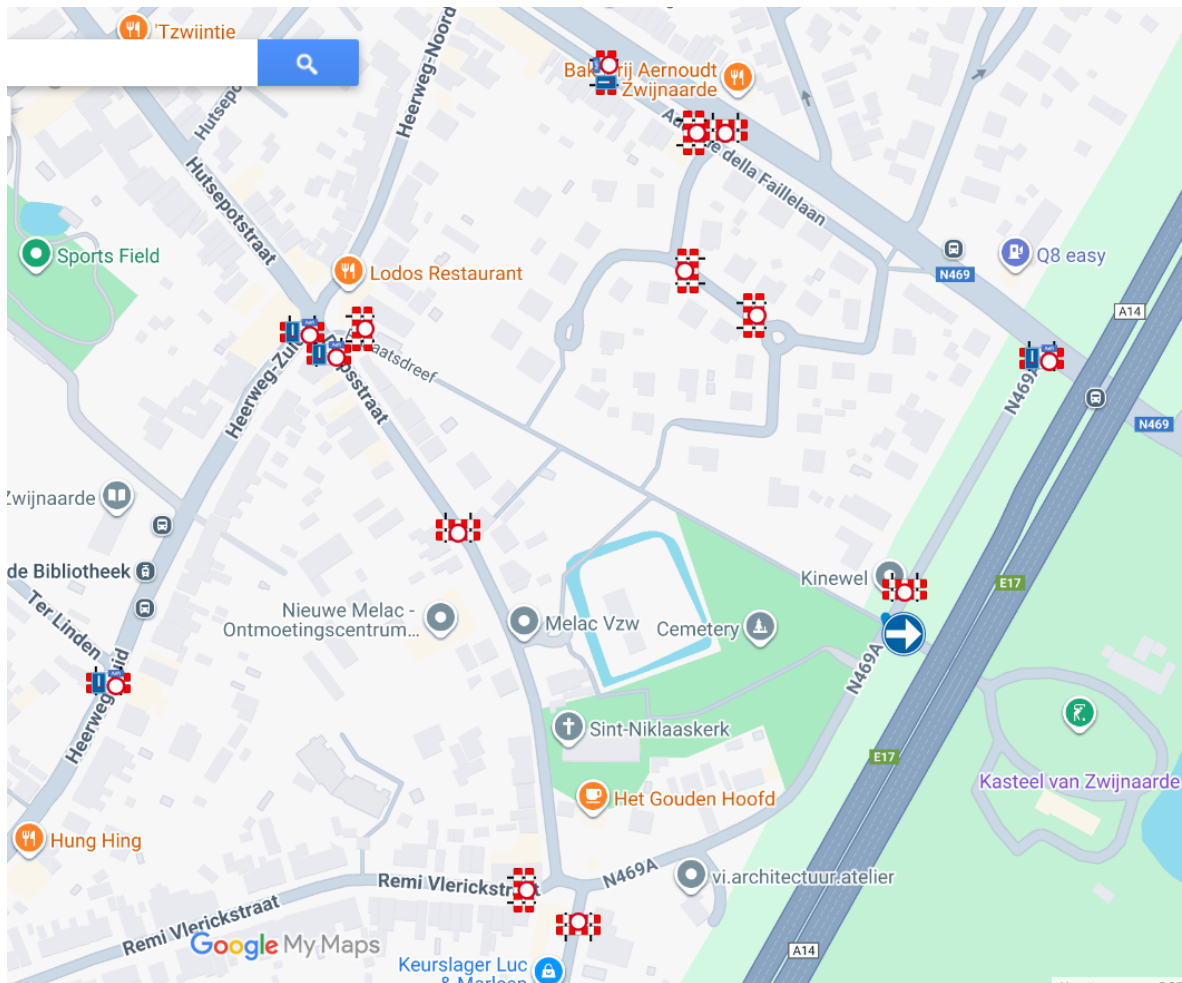

Kaarten parcours + seingever via link:

https://www.google.com/maps/d/edit?mid=1pM7bcVQWa2qvZrIugP9EF4fW_B30McI&usp=sharing

De organisatie is verantwoordelijk voor het plaatsen van de verkeerssignalisatie, behoudens de parkeerverbodsborden welke door de technische dienst worden geplaatst.

De verkeerssignalisatie dient te worden geplaatst conform de verkeersmaatregelen opgenomen in dit document.

De verkeersschragen worden door de technische dienst ter plaatse gebracht ter hoogte van de respectievelijke punten opgenomen in de verkeersmaatregelen.

1. Doorgangsverbod

Remi Vlerickstraat # Dorpsstraat	schraag + C3 (enkel Kidsrun)
Zandvoordestraat # Dorpsstraat	schraag + C3 + blanco schraag
Joachim Schayckstraat # inrit Kasteel van Zwijnaarde	D1 op voet - verplicht rechtsaf
Joachim Schayckstraat # Prelaatsdreef	schraag + C3 + 2 blanco schragen
Joachim Schayckstraat # Adolphe della Faillelaan	schraag + C3+UPV + F45
Etienne della Faillepark # rotonde Etienne della Faillepark	schraag + C3
Etienne della Faillepark # Adolphe della Faillelaan	schraag + C3
Adolphe della Faillelaan # Etienne della Faillelaan	schraag + C3
Adolphe della Faillelaan # Adolphe della Faillelaan	schraag + C3 + UPV + F45
Etienne della Faillepark # Etienne della Faillepark	schraag + C3
Prelaatsdreef # Dorpsstraat	schraag + C3
Dorpsstraat # Heerweg-Zuid	schraag + C3 + UPV + F45
Dorpsstraat # pad tussen huisnrs 20-22	schraag + C3 + 1 blanco schraag
Heerweg-Zuid # Hutsepotstraat	schraag + C3 + UPV + F45
Heerweg-Zuid # Ter linden	schraag + C3 + UPV + F45