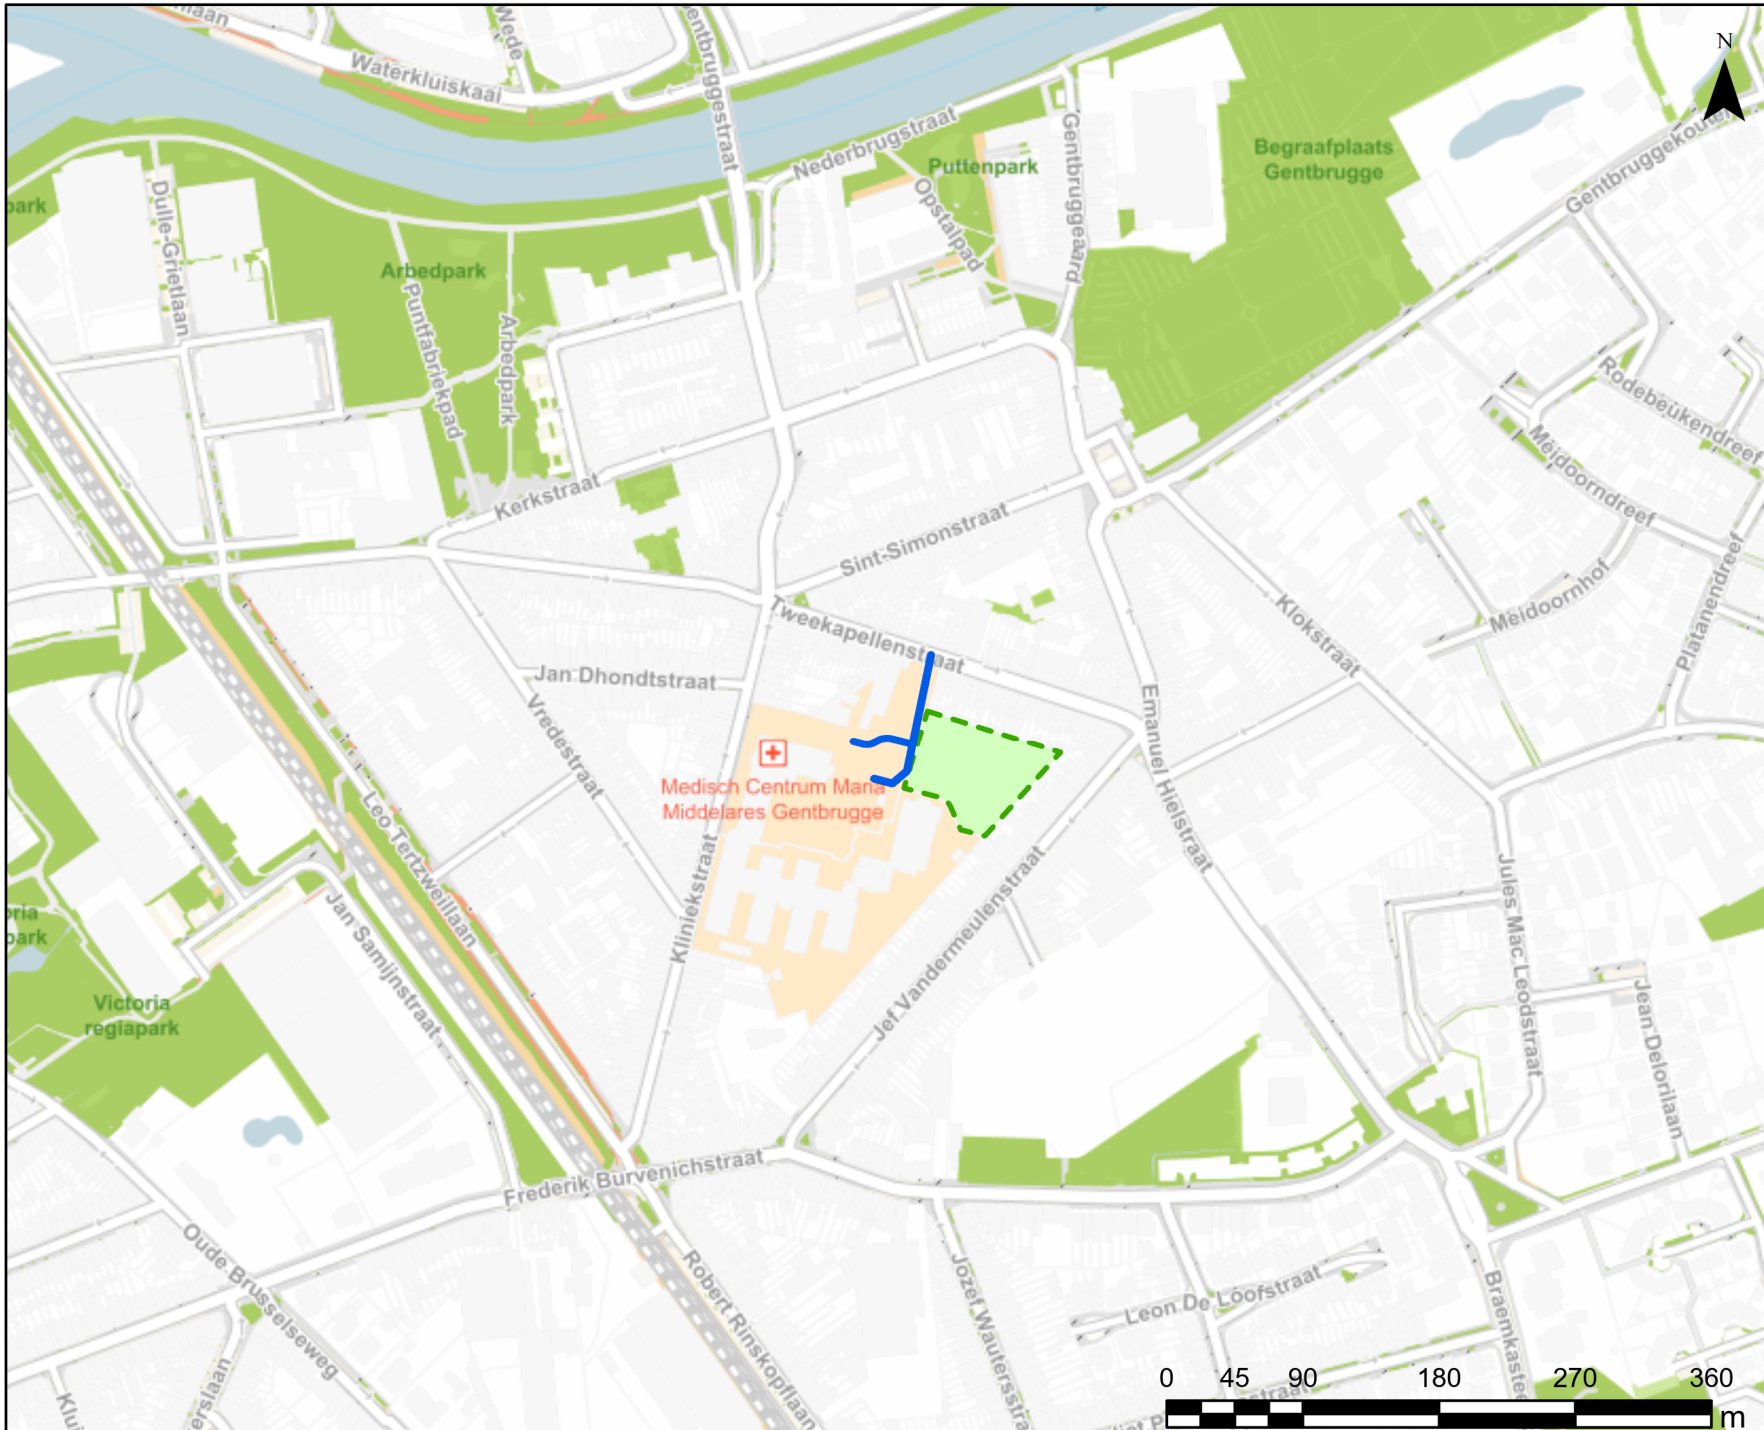

# PL711 Situatieplan

- Marie Picardstraat
- - - Wangari
- - - Maathai

WEGEN, BRUGGEN EN WATERLOPEN  
Administratief Centrum Stad Gent  
Woodrow Wilsonplein 1  
9000 - GENT