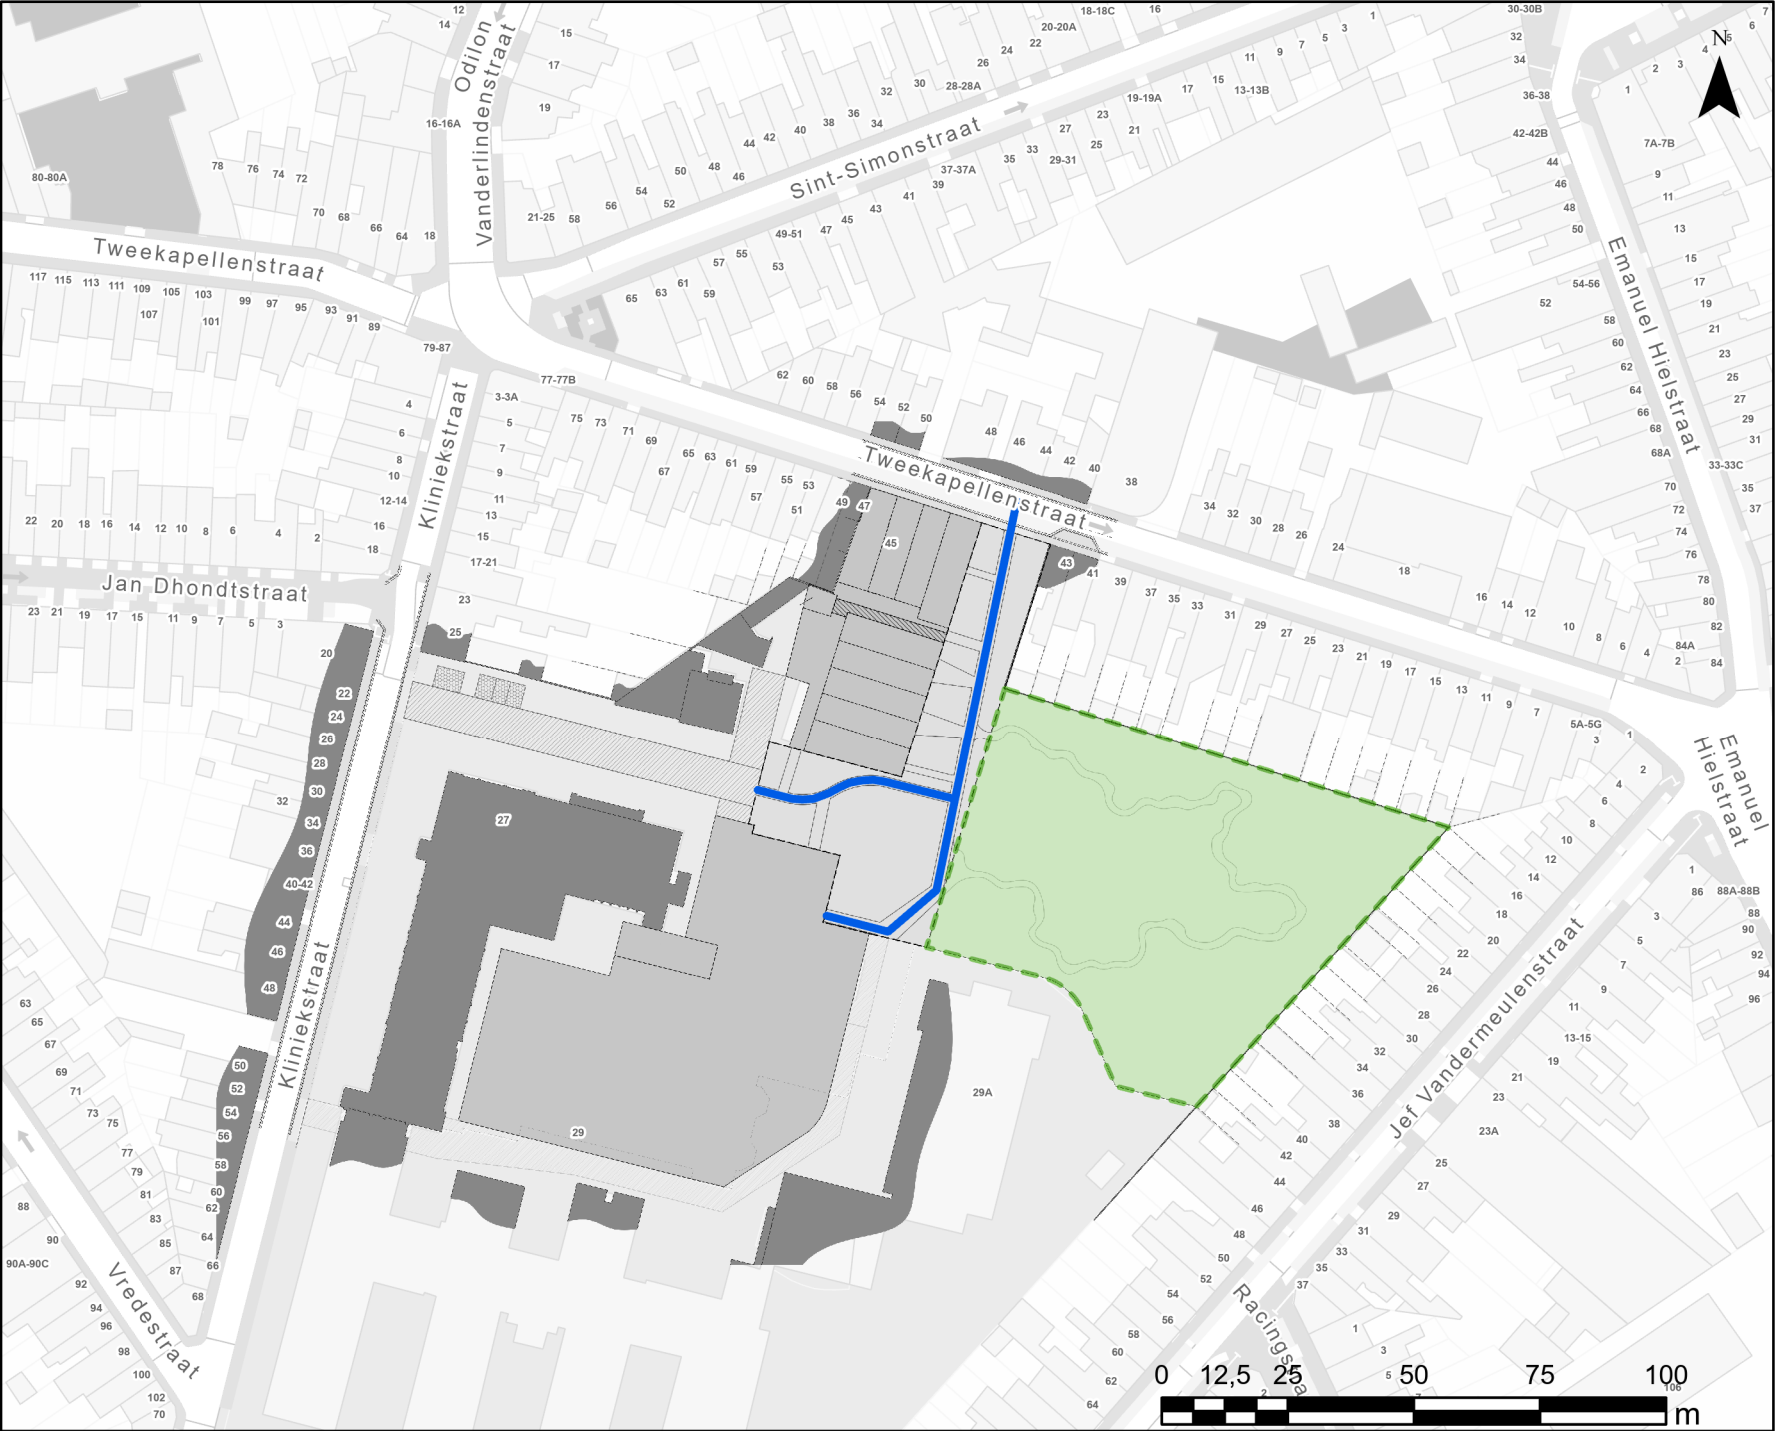

# PL711

## Nieuwe toestand

- Marie Picardstraat
- Wangari
- Maathai park

WEGEN, BRUGGEN EN WATERLOPEN  
Administratief Centrum Stad Gent  
Woodrow Wilsonplein 1  
9000 - GENT