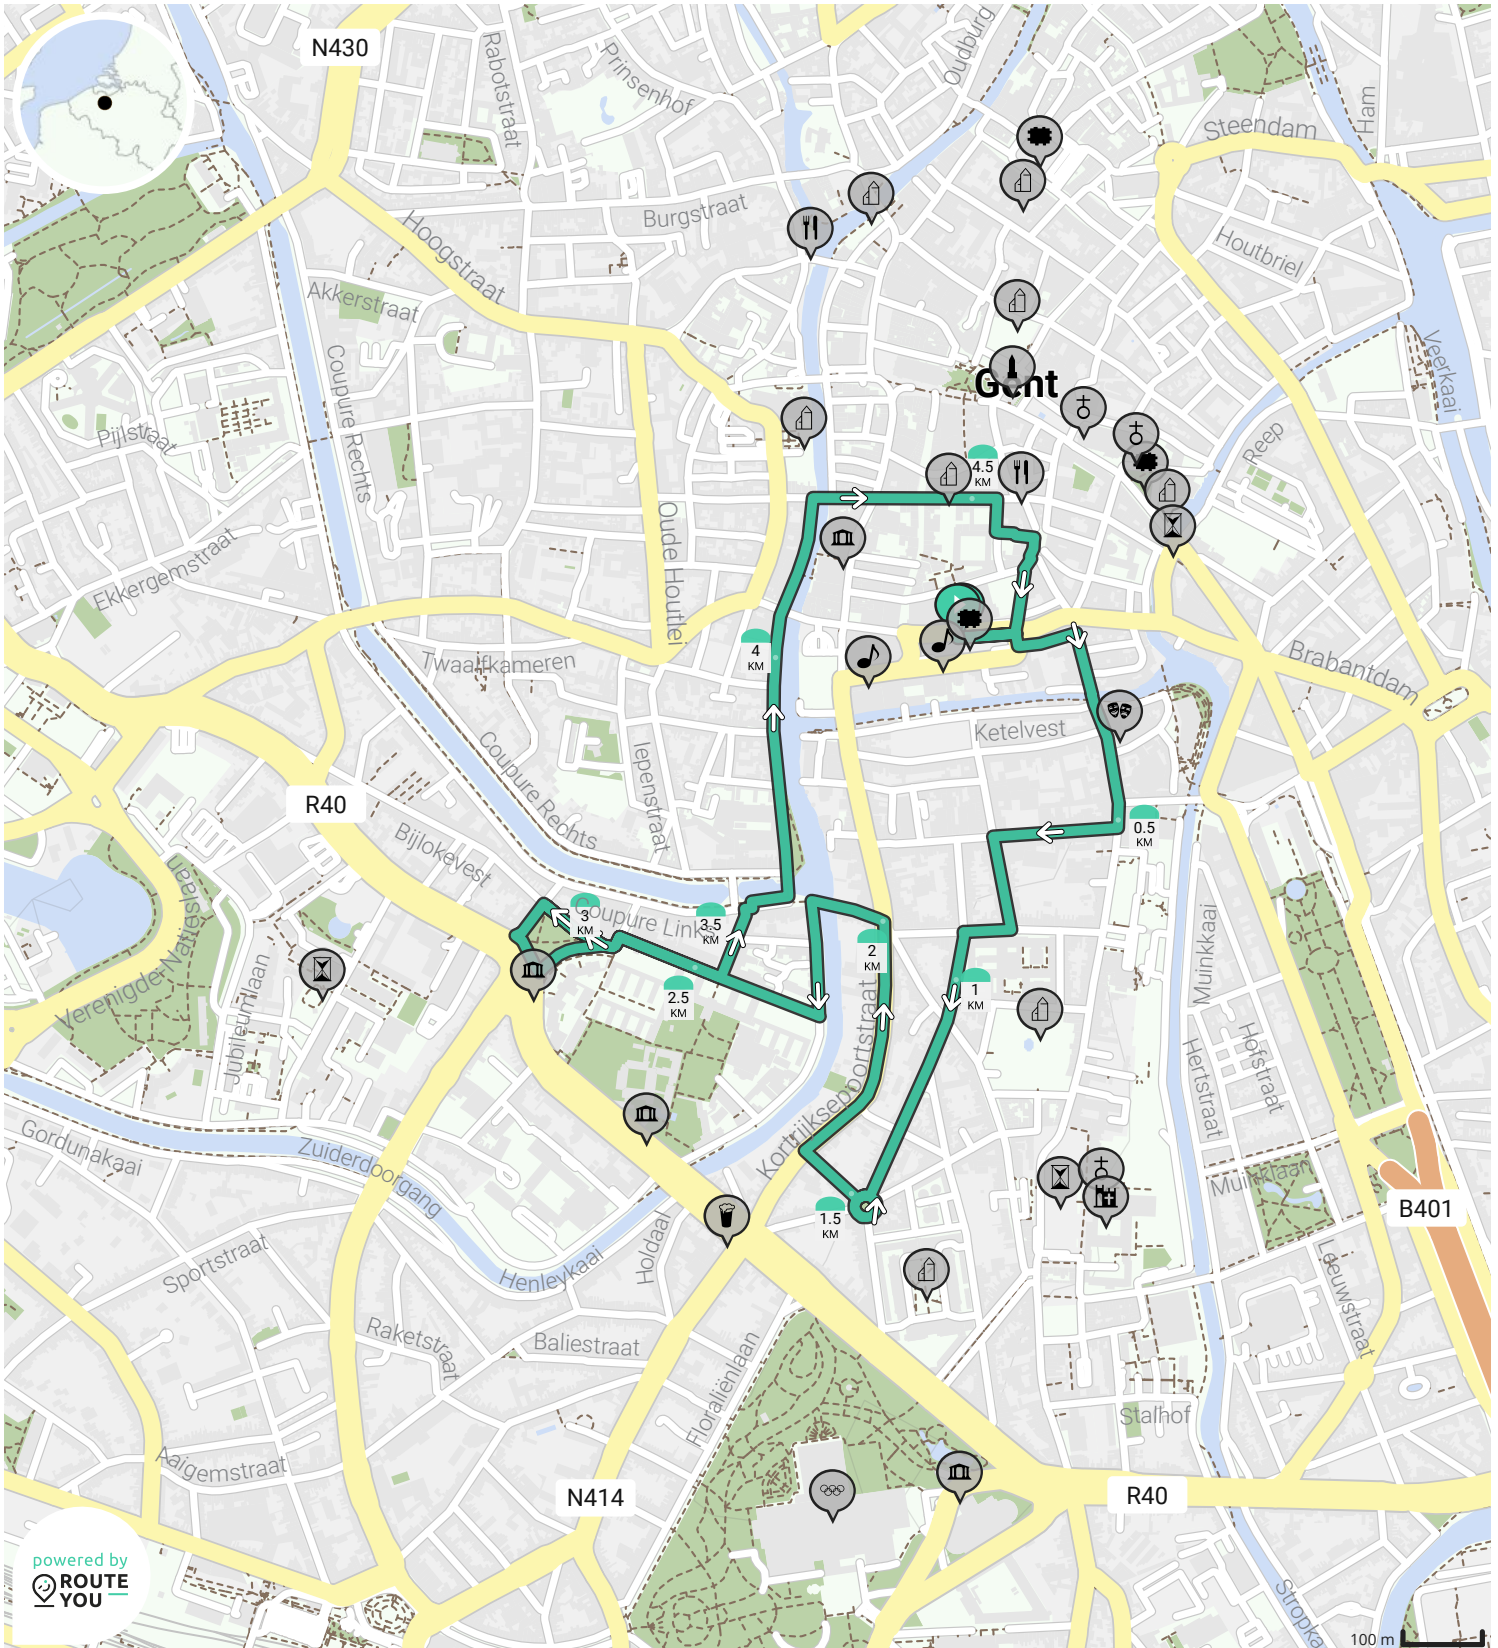

Kouter 160-171;160A, 9000 Gent, België - Gent

Door wolf.raman@haconcerts.be

BEKIJK OP MOBIEEL

↔ Lengte: 4.9 km

📍 Kouter 160-171;160A, 9000 Gent, België

📈 Stijging: 19 m

📍 Kouter 160-171;160A, 9000 Gent, België

📊 Moeilijkheidsgraad: 2/10

powered by ROUTE YOU