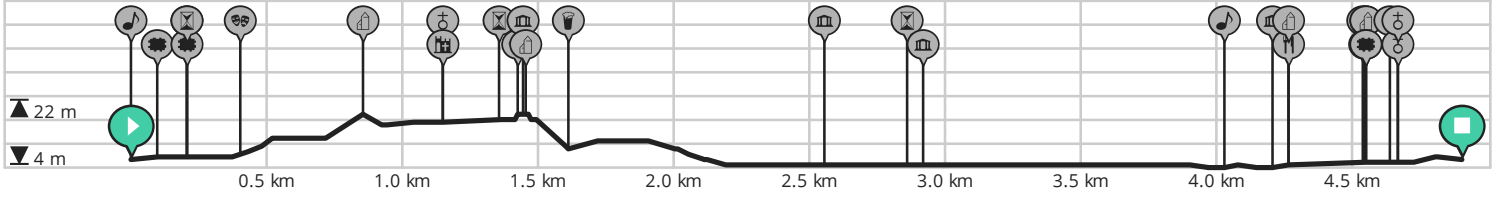

Kouter 160-171;160A, 9000 Gent, België - Gent

Door wolf.raman@haconcerts.be

BEKIJK OP MOBIEEL

↔ Lengte: 4.9 km

📍 Kouter 160-171;160A, 9000 Gent, België

📈 Stijging: 19 m

📍 Kouter 160-171;160A, 9000 Gent, België

📊 Moeilijkheidsgraad: 2/10

powered by ROUTE YOU