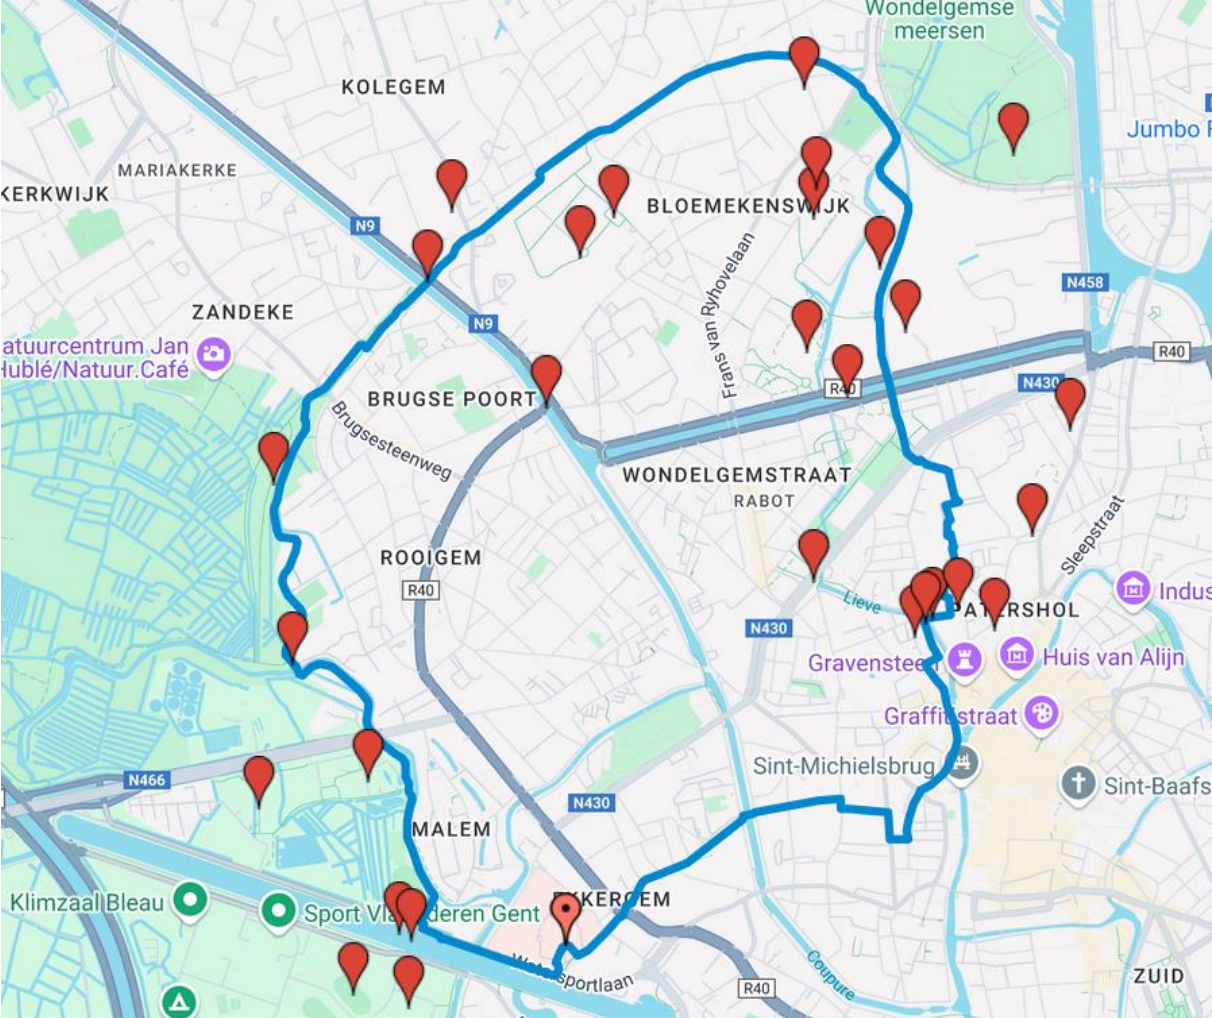

AZ GANDA

Wandelparcours 7 km

Loopparcours 10 km

Fietsparcours 25 km