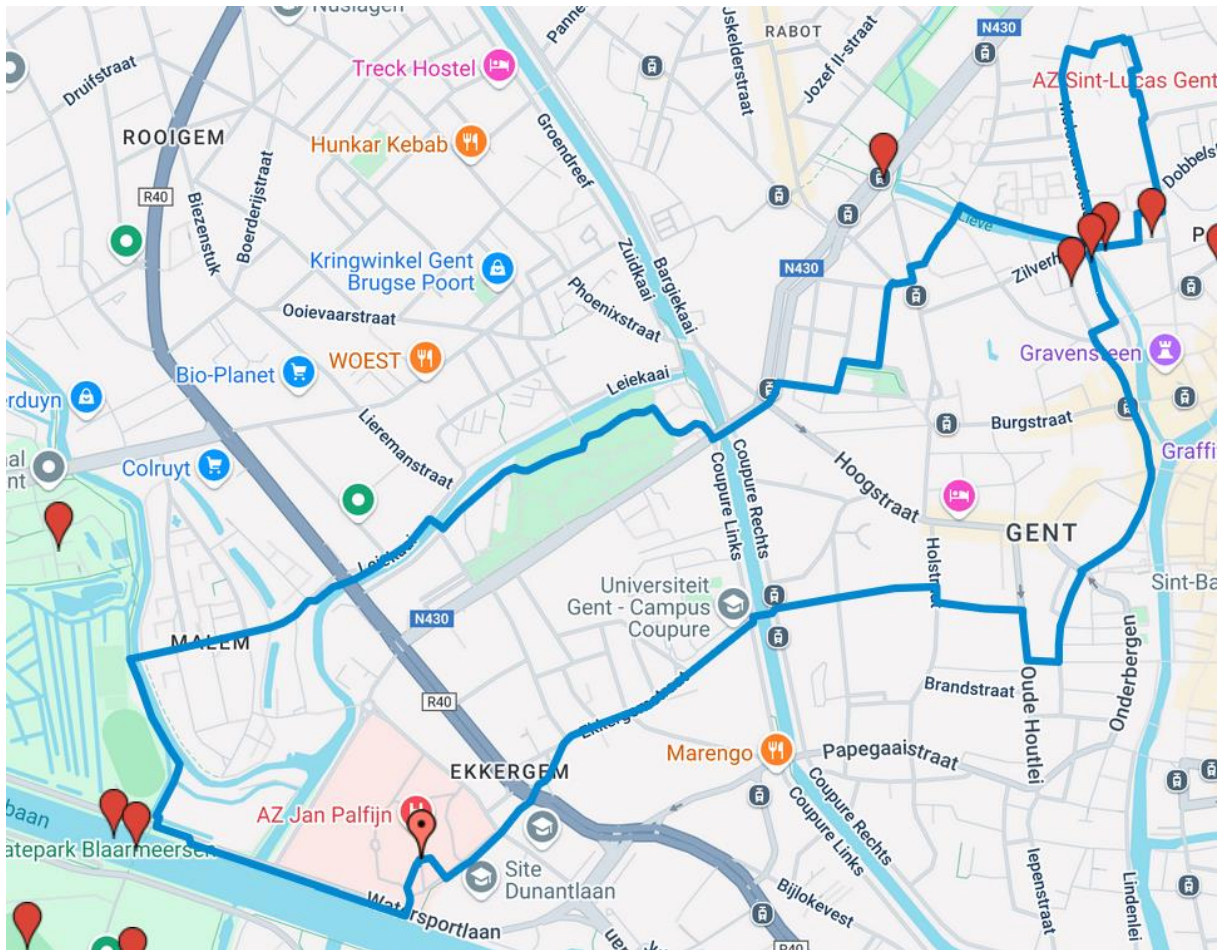

AZ GANDA

Wandelparcours 7 km

Loopparcours 10 km

Fietsparcours 25 km