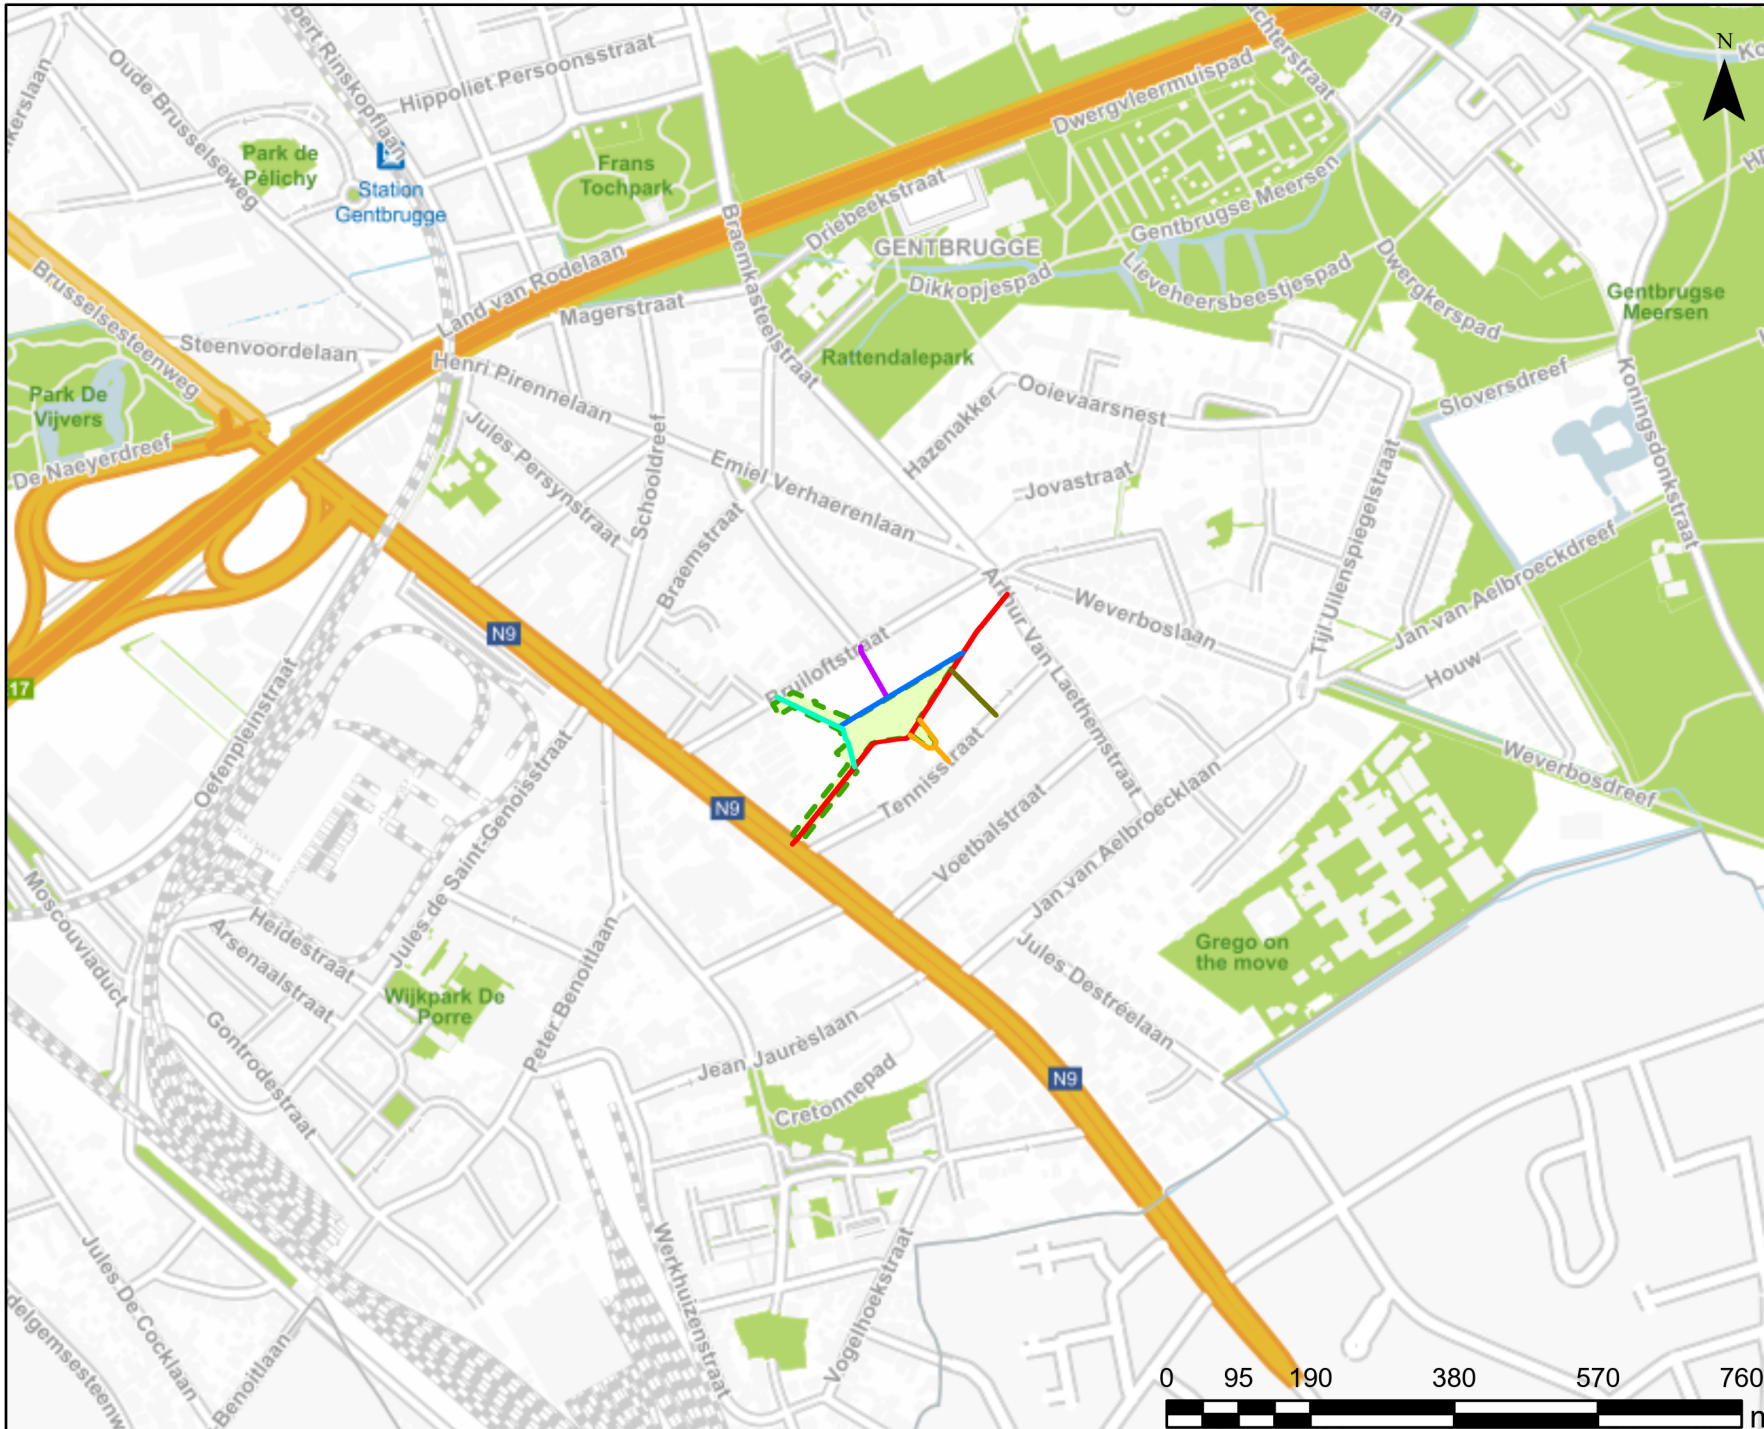

# PL478 Situatieplan

## Straatnaam

- Alice
- Coachmanpad
- Germaine Van Meenenpad
- Jules Ottenpad
- Léon Mokunapad
- Marieke
- Vervoortpad
- Roland Stormepad

## Straatnaam

- Agépark

WEGEN, BRUGGEN EN WATERLOPEN  
Administratief Centrum Stad Gent  
Woodrow Wilsonplein 1  
9000 - GENT