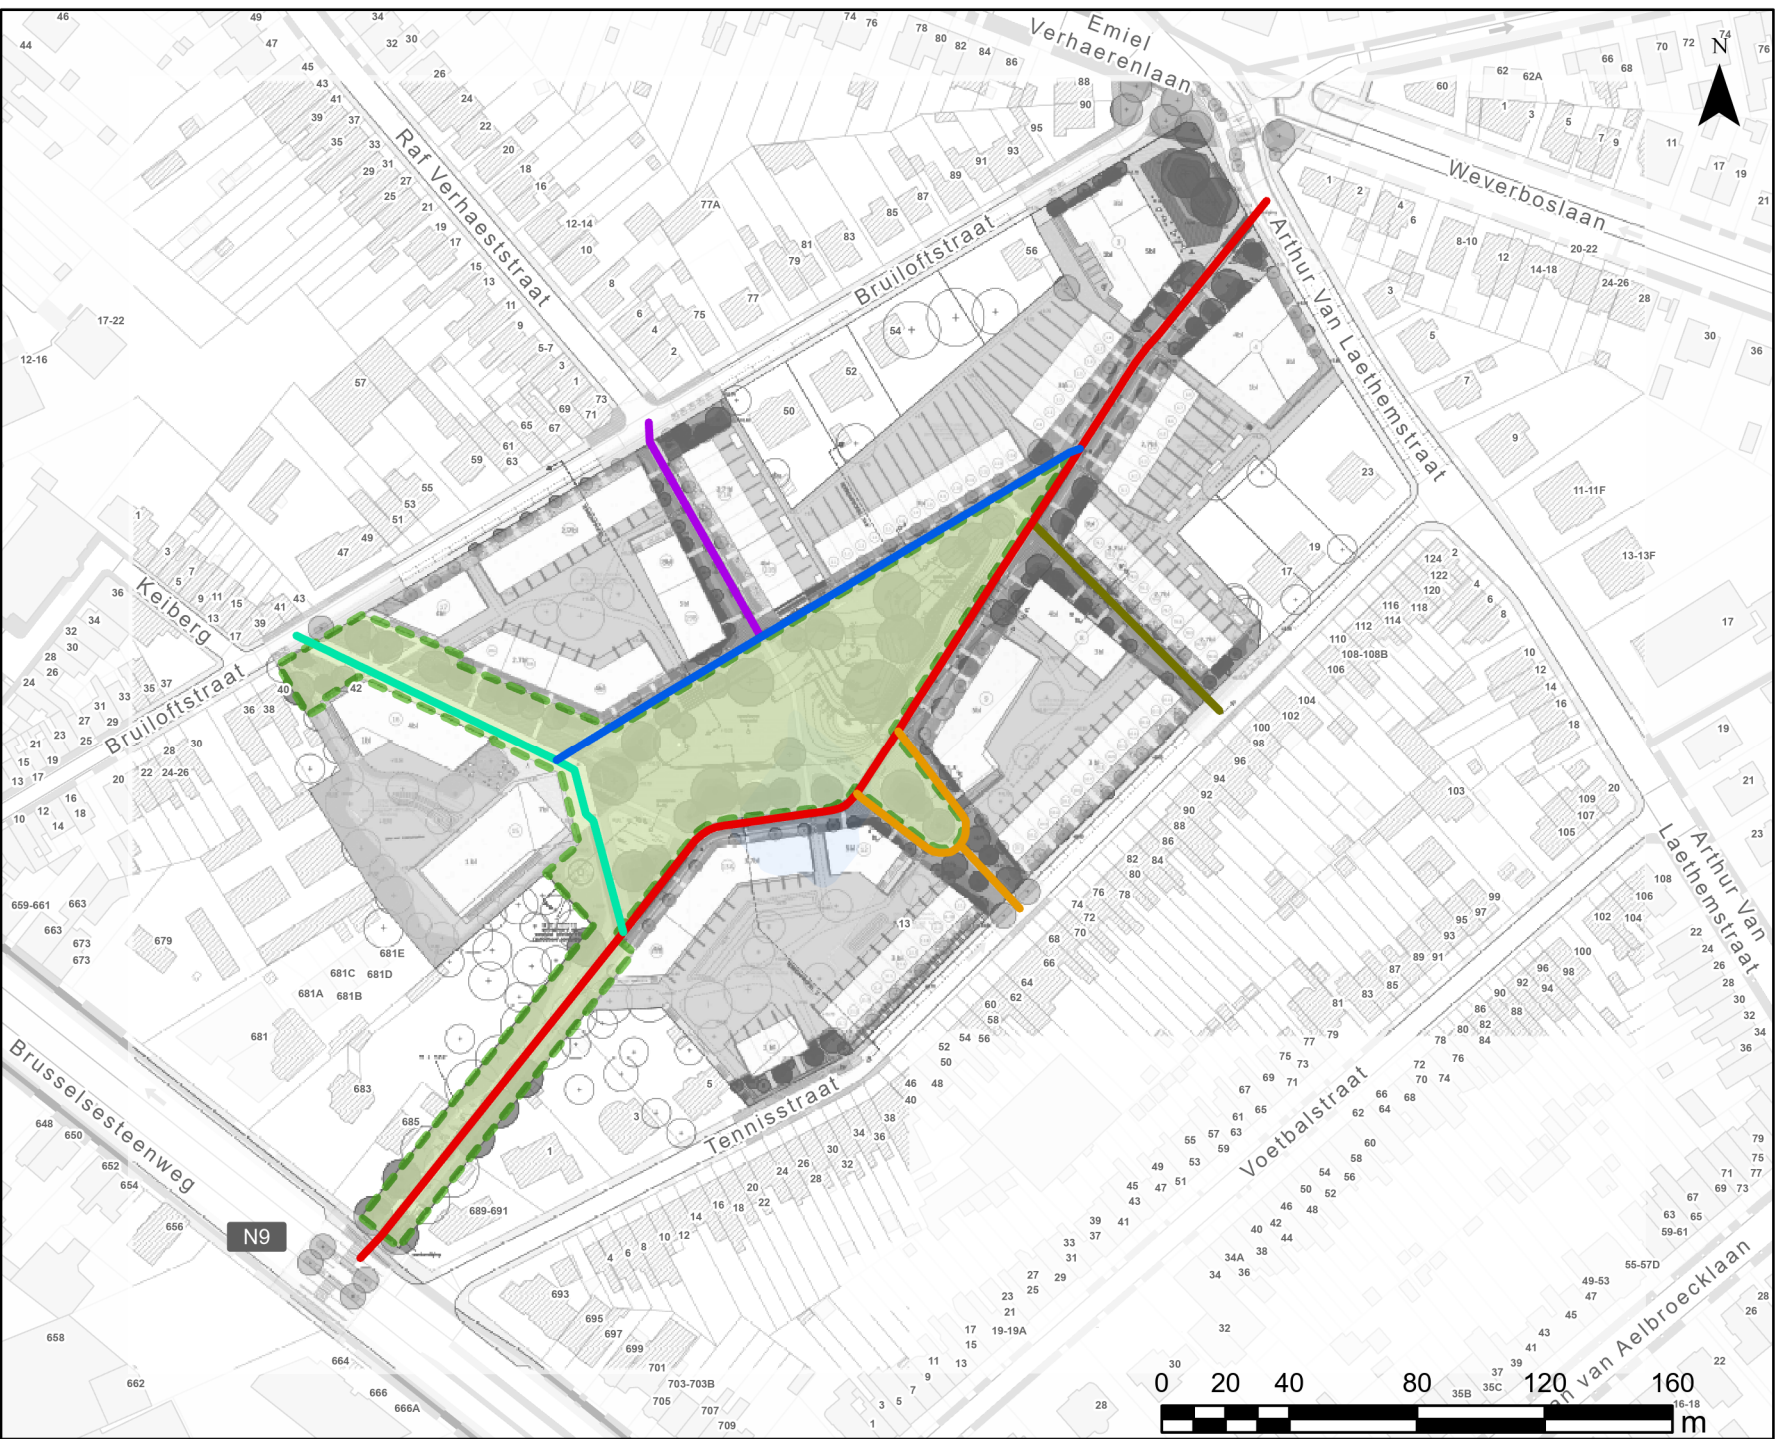

PL478 Nieuwe toestand

- Straatnaam**
- Alice
 - Coachmanpad
 - Germaine Van Meenenpad
 - Jules Ottenpad
 - Léon Mokunapad
 - Marieke
 - Vervoortpad
 - Roland Stormepad
- Straatnaam**
- Agépark

WEGEN, BRUGGEN EN WATERLOPEN
Administratief Centrum Stad Gent
Woodrow Wilsonplein 1
9000 - GENT