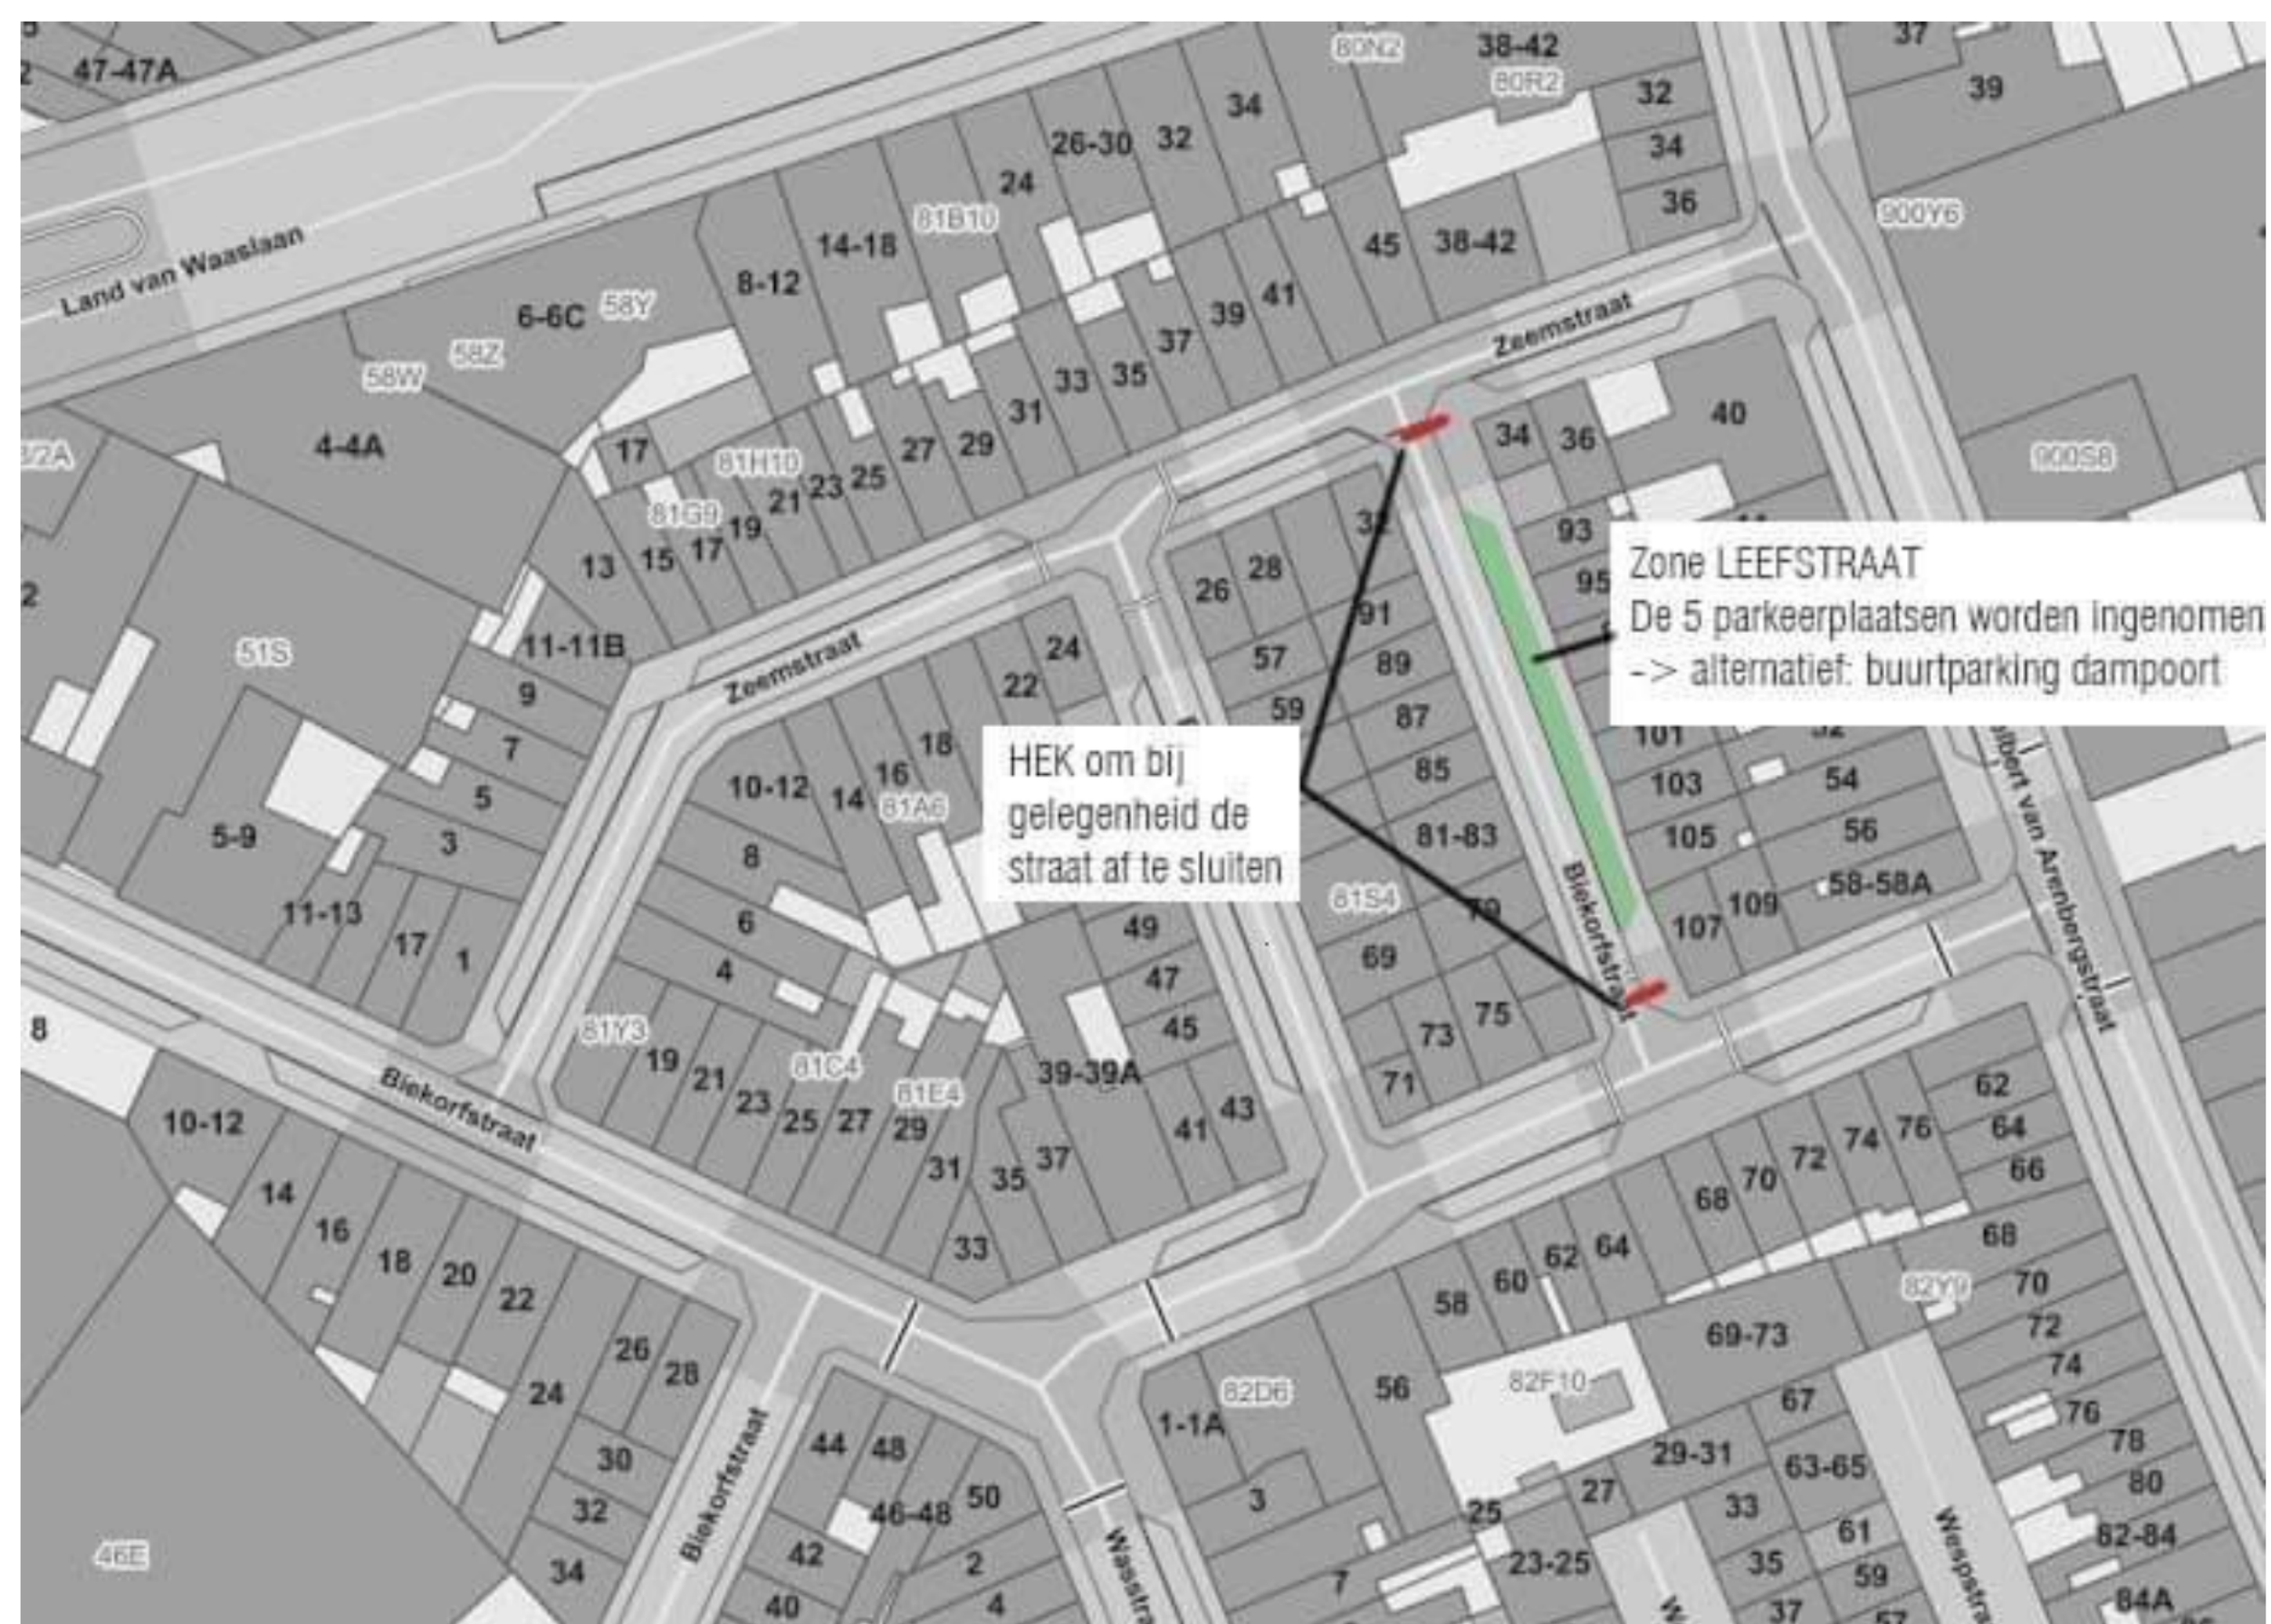

PLAN LEEFSTRAAT

HEK om bij gelegenheid de straat af te sluiten

Zone LEEFSTRAAT
De 5 parkeerplaatsen worden ingenomen
-> alternatief: buurtparking dampoort