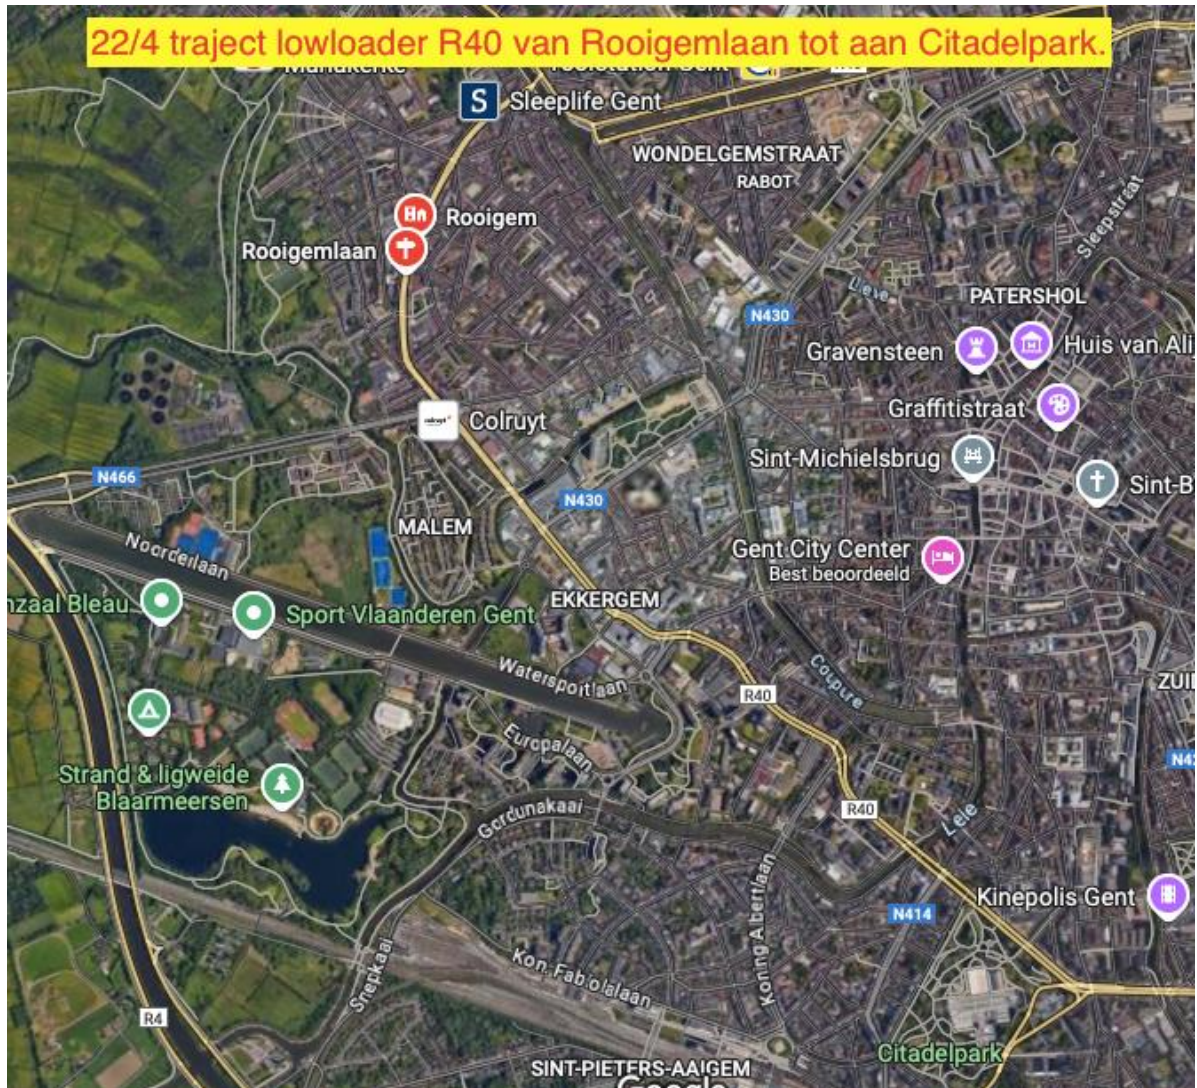

Dinsdag 22 april.

TRAJECT A

09:00 uur-13:30 uur:

rijshots met Lowloader op de R40. Van Rooigemlaan tot maximum Citadelpark.

Aanlooproute: Brugsesteenweg.

13:30-14:30 uur

Afbraak lowloader.

Doel: opnames maken van rijdend personage met dialogen.

Lowloader onder begeleiding van “special transport” voertuig om de veiligheid te garanderen.

Wegcode wordt gevolgd. Normale snelheid gehandhaafd. Geen straten afzetten.

Opbouwplek: Driepikkelstraat 32, 9030 Gent. Parkeerplaats Natuurpunt.

Aanlooproute: Brugsesteenweg.

Traject: R40 Rooigemlaan-Citadelpark-R40 Rooigemlaan.

22/4 traject lowloader R40 van Rooigemlaan tot aan Citadelpark.

Scroll down

Vervolg dinsdag 22 april.

TRAJECT B

15:30-17:00 uur

Rijshots met carmount in omgeving Stalhof 6. 2 Trajecten.