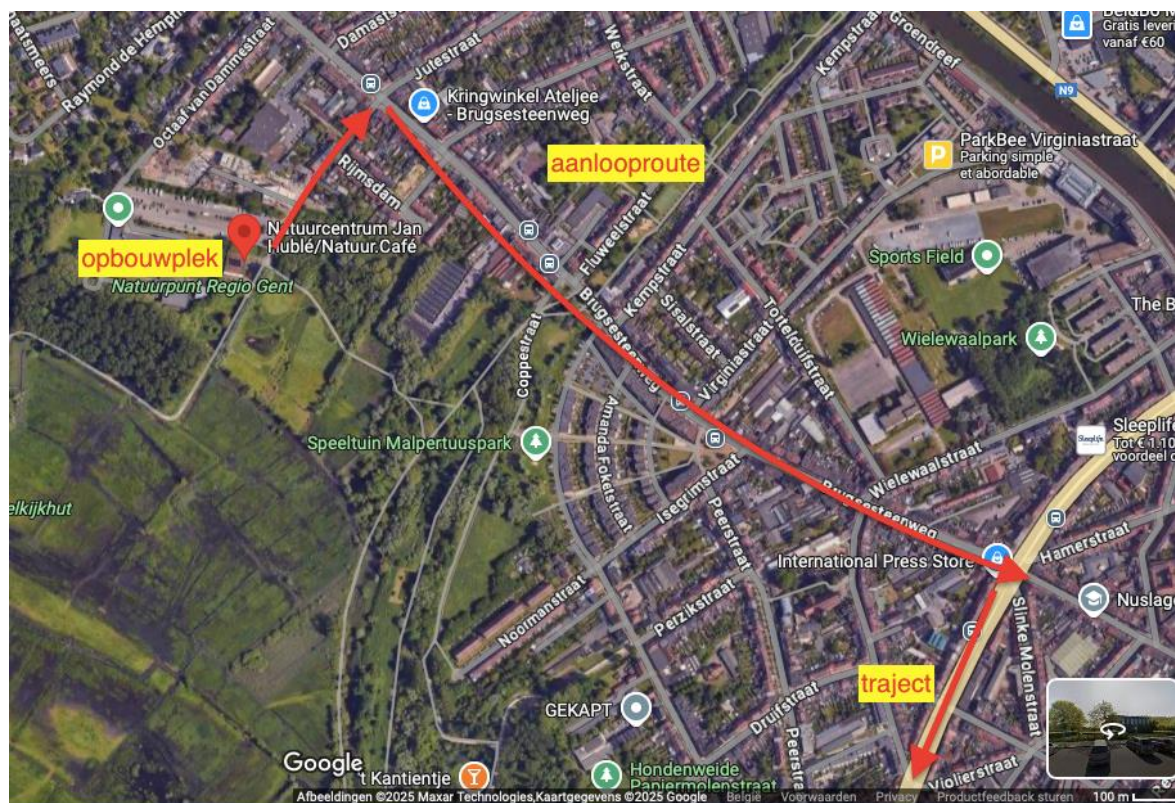

Dinsdag 22 april.

TRAJECT A

09:00 uur-13:30 uur:

rijshots met Lowloader op de R40. Van Rooigemlaan tot maximum Citadelpark.

Aanlooproute: Brugsesteenweg.

13:30-14:30 uur

Afbraak lowloader.

Doel: opnames maken van rijdend personage met dialogen.

Lowloader onder begeleiding van “special transport” voertuig om de veiligheid te garanderen.

Wegcode wordt gevolgd. Normale snelheid gehandhaafd. Geen straten afzetten.

Opbouwplek: Driepikkelstraat 32, 9030 Gent. Parkeerplaats Natuurpunt.

Aanlooproute: Brugsesteenweg.

Traject: R40 Rooigemlaan-Citadelpark-R40 Rooigemlaan.

22/4 traject lowloader R40 van Rooigemlaan tot aan Citadelpark.

Scroll down

Vervolg dinsdag 22 april.

TRAJECT B

15:30-17:00 uur

Rijshots met carmount in omgeving Stalhof 6. 2 Trajecten.