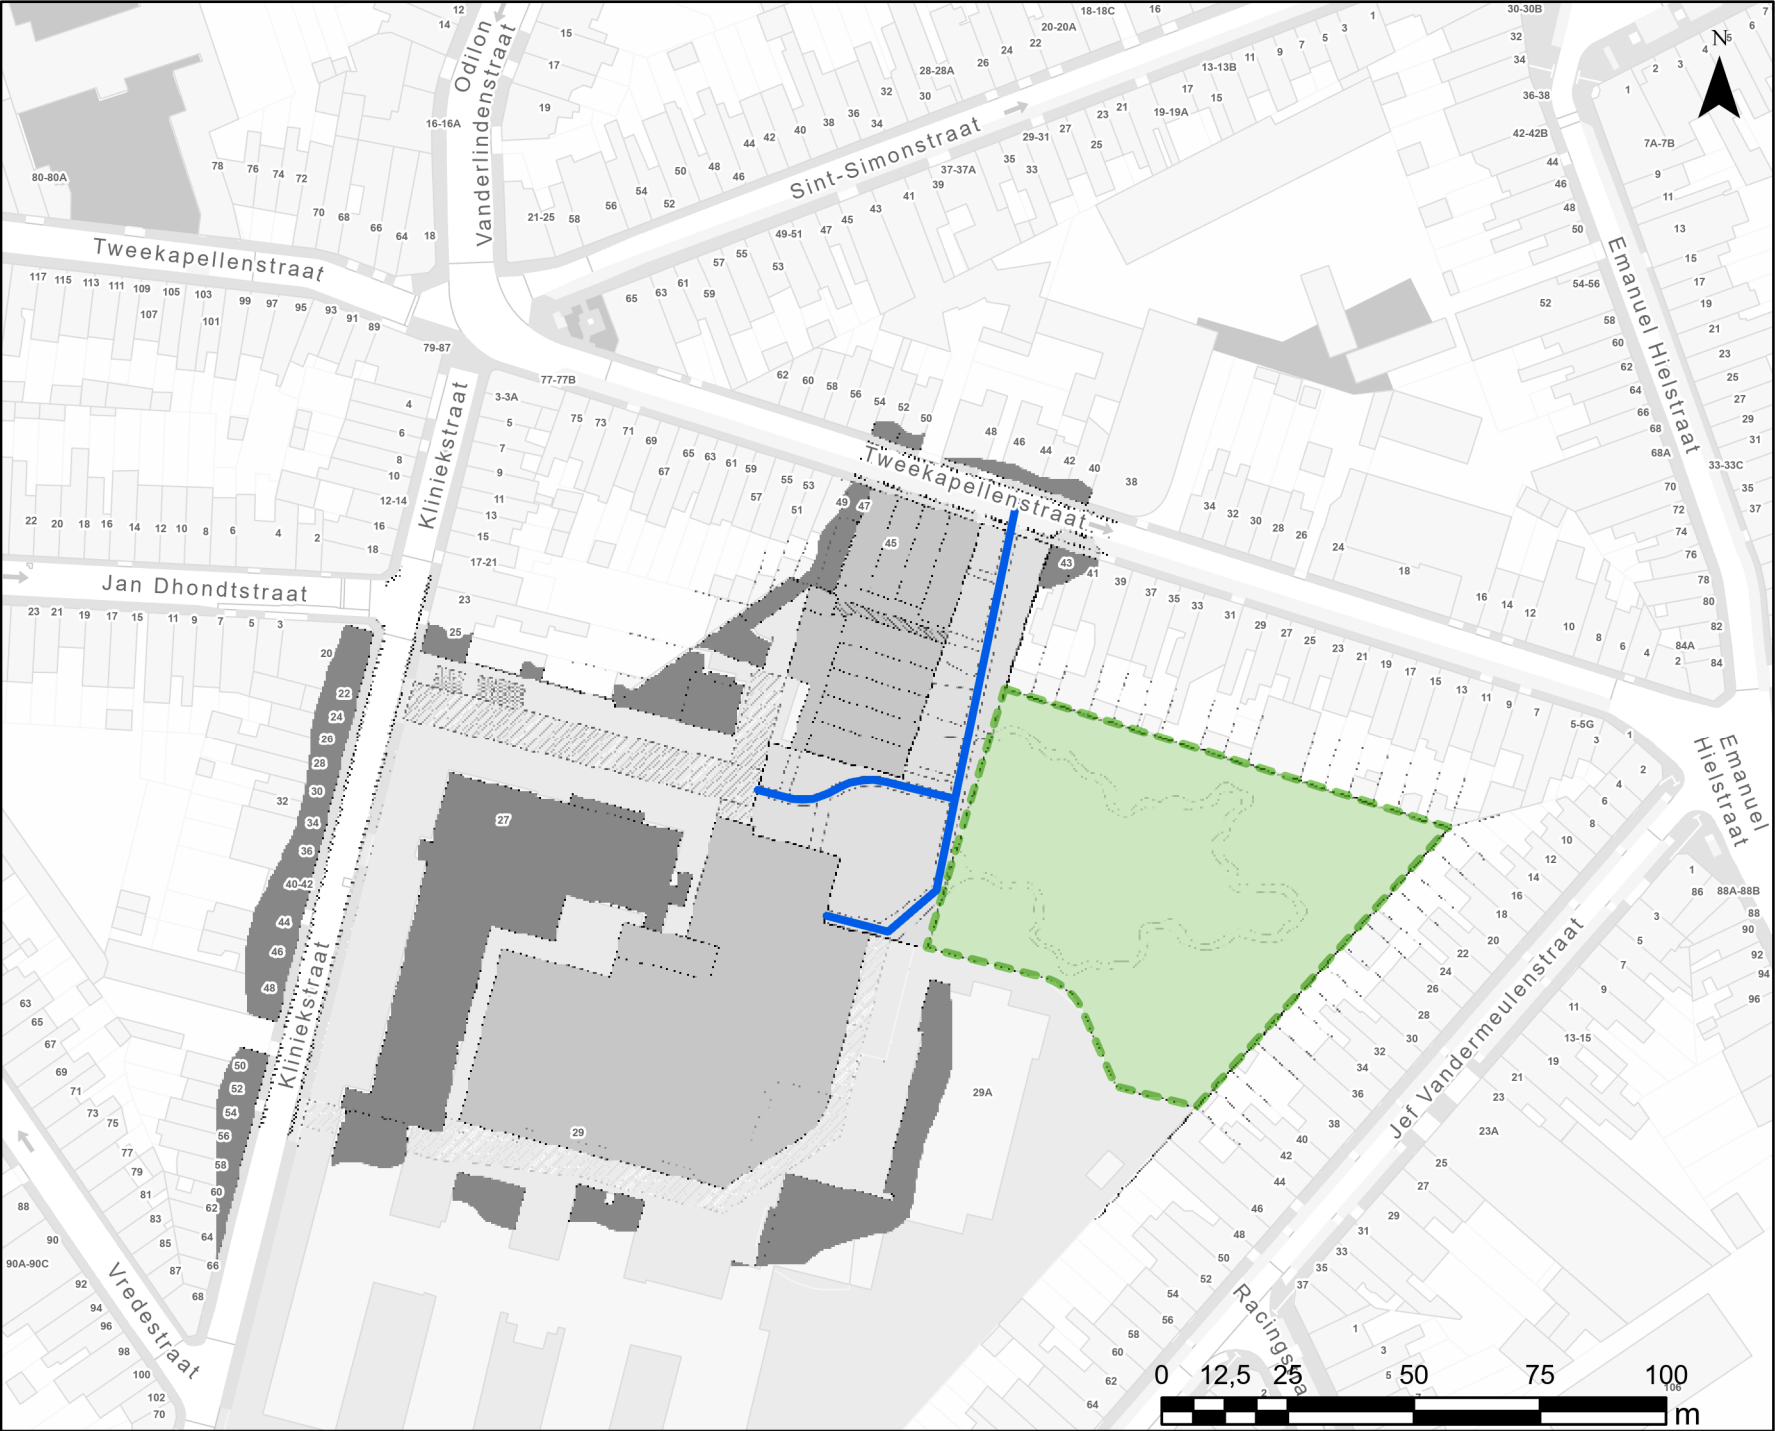

PL711

Nieuwe toestand

- Marie Depagestraat
- Wangari Maathai park

WEGEN, BRUGGEN EN WATERLOPEN
Administratief Centrum Stad Gent
Woodrow Wilsonplein 1
9000 - GENT