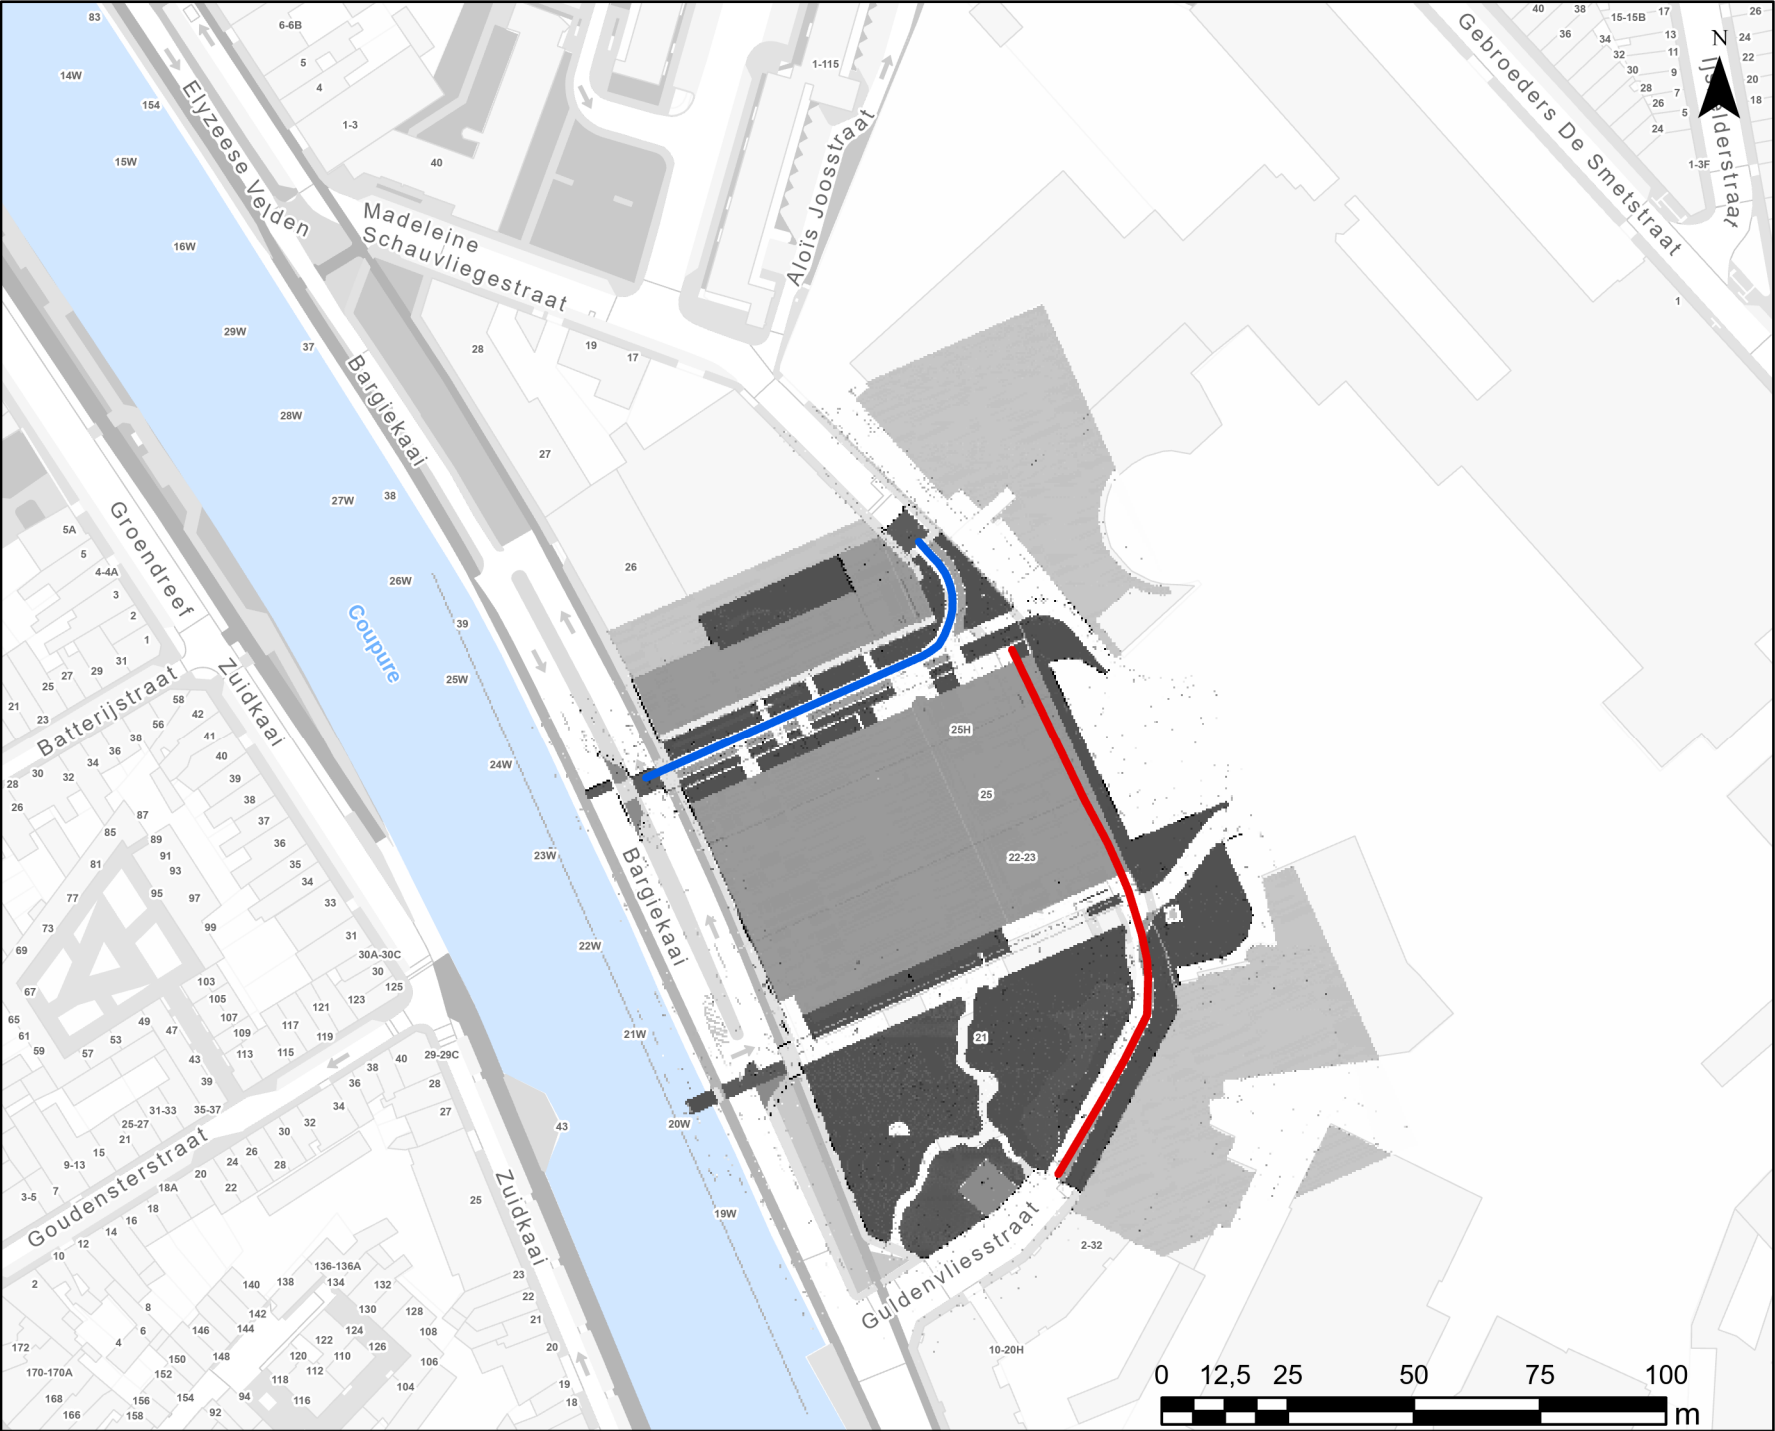

PL713 Nieuwe toestand

- Straatnaam**
- Madeleine Schauvliegestraat
 - Guldenvliesstraat

WEGEN, BRUGGEN EN WATERLOPEN
Administratief Centrum Stad Gent
Woodrow Wilsonplein 1
9000 - GENT