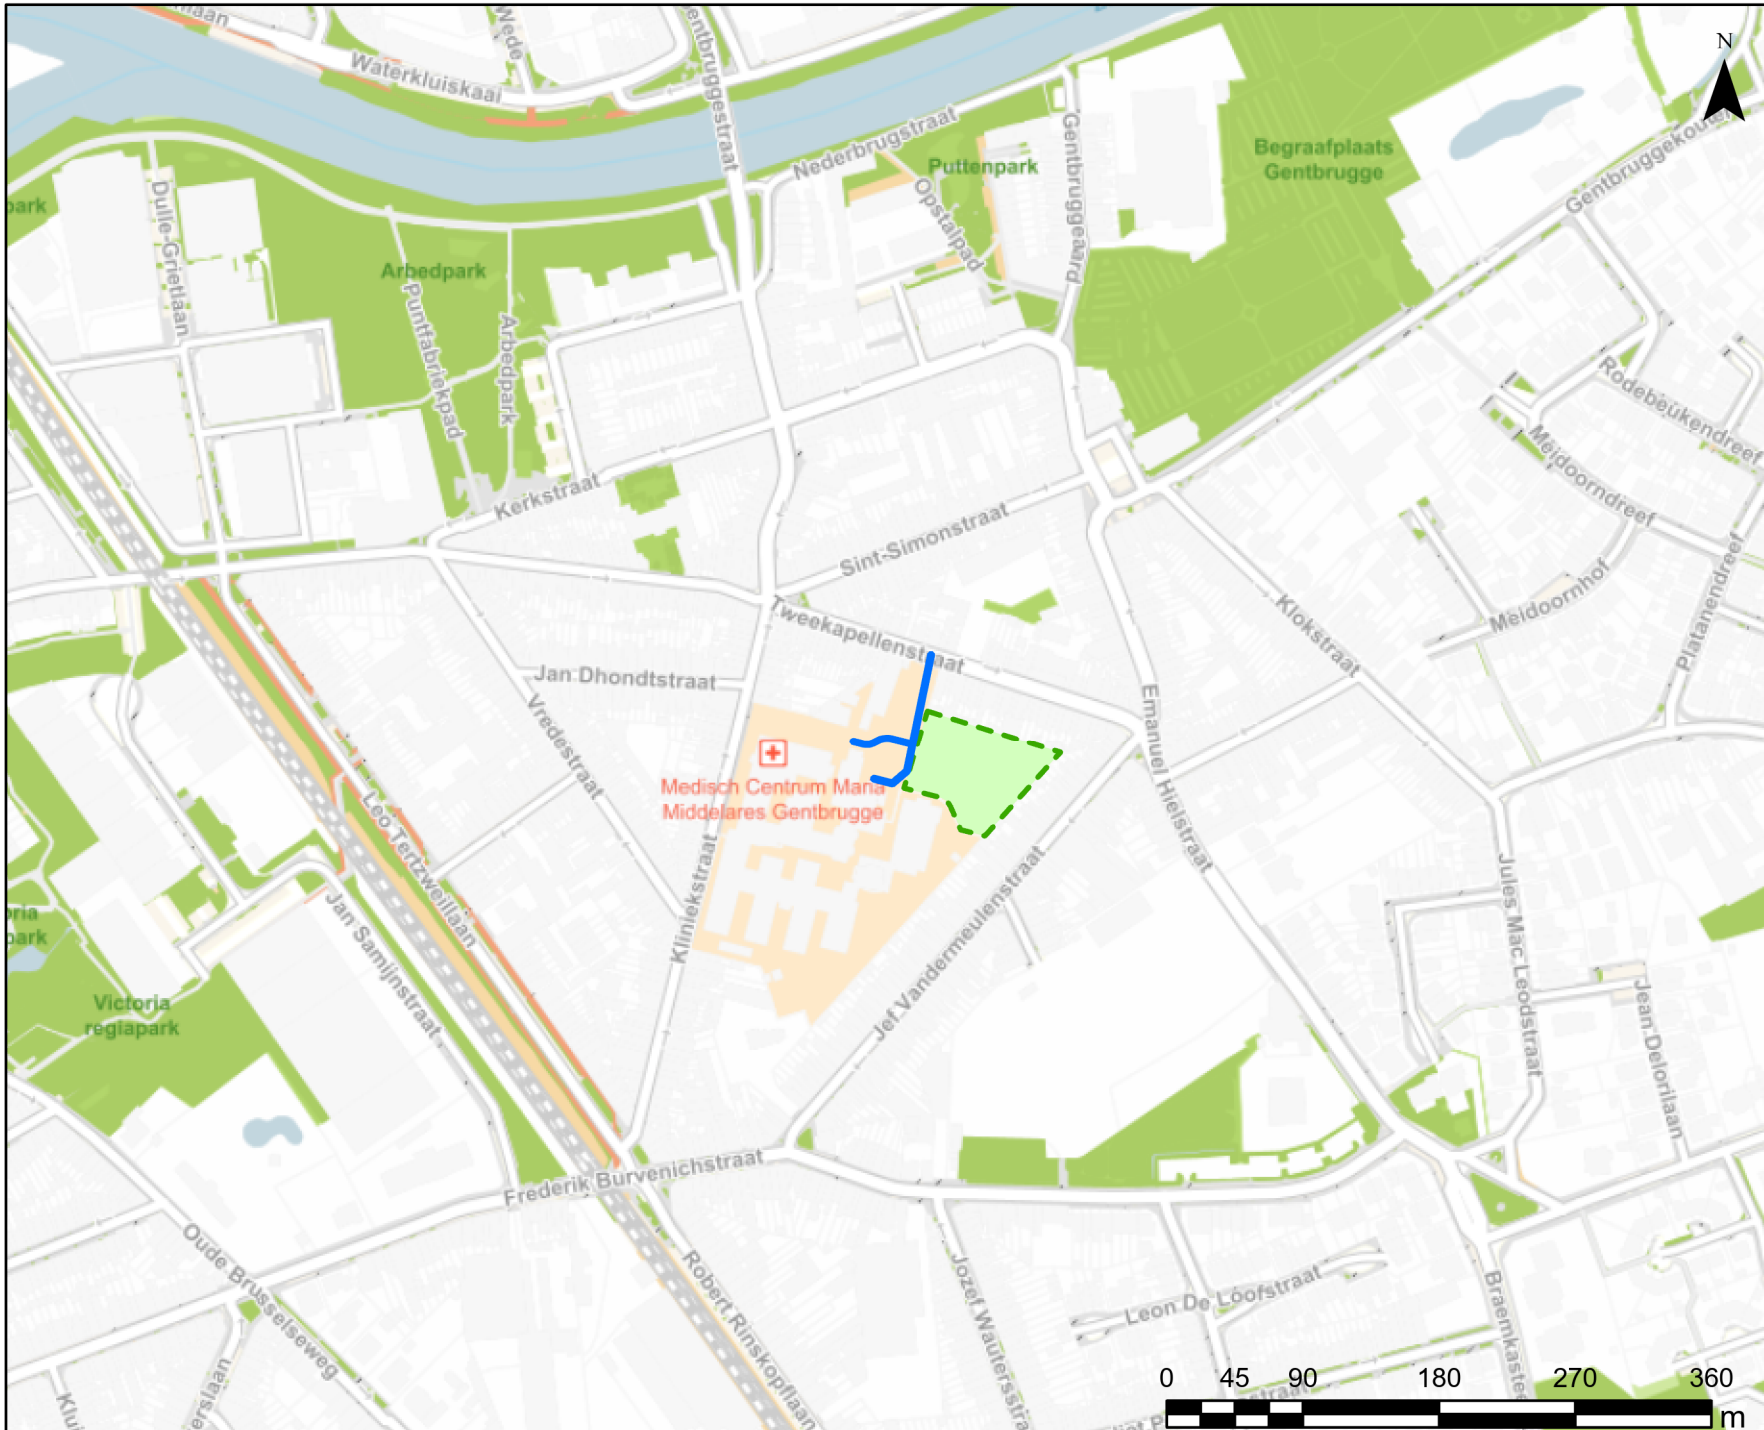

# PL711 Situatieplan

- Marie Depagestraat
- - - Wangari Maathai park

WEGEN, BRUGGEN EN WATERLOPEN  
Administratief Centrum Stad Gent  
Woodrow Wilsonplein 1  
9000 - GENT