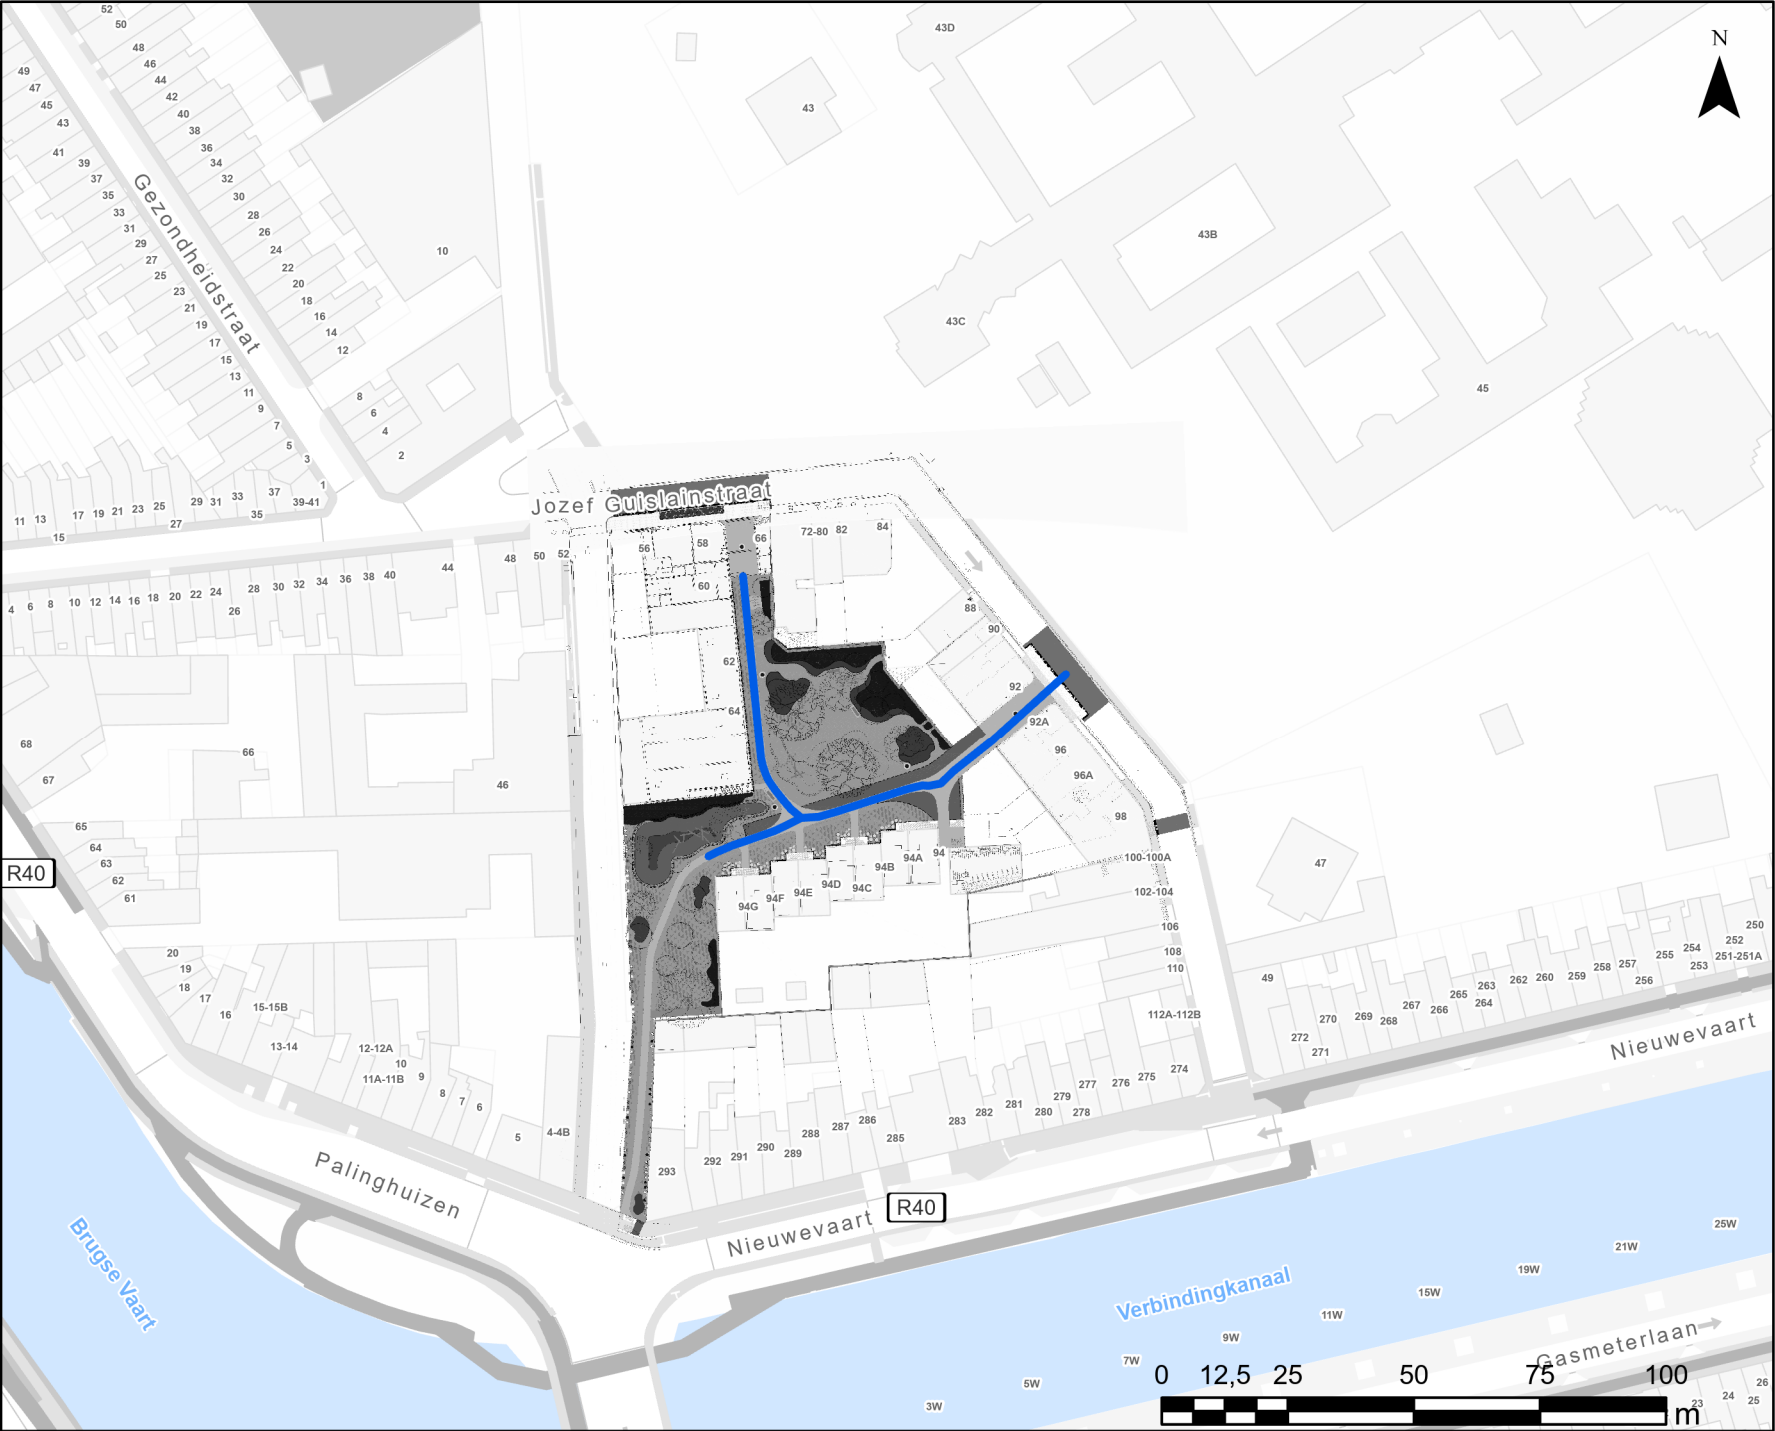

PL705

Nieuwe toestand

Straatnaam

Jozef Guislainstraat

WEGEN, BRUGGEN EN WATERLOPEN
Administratief Centrum Stad Gent
Woodrow Wilsonplein 1
9000 - GENT