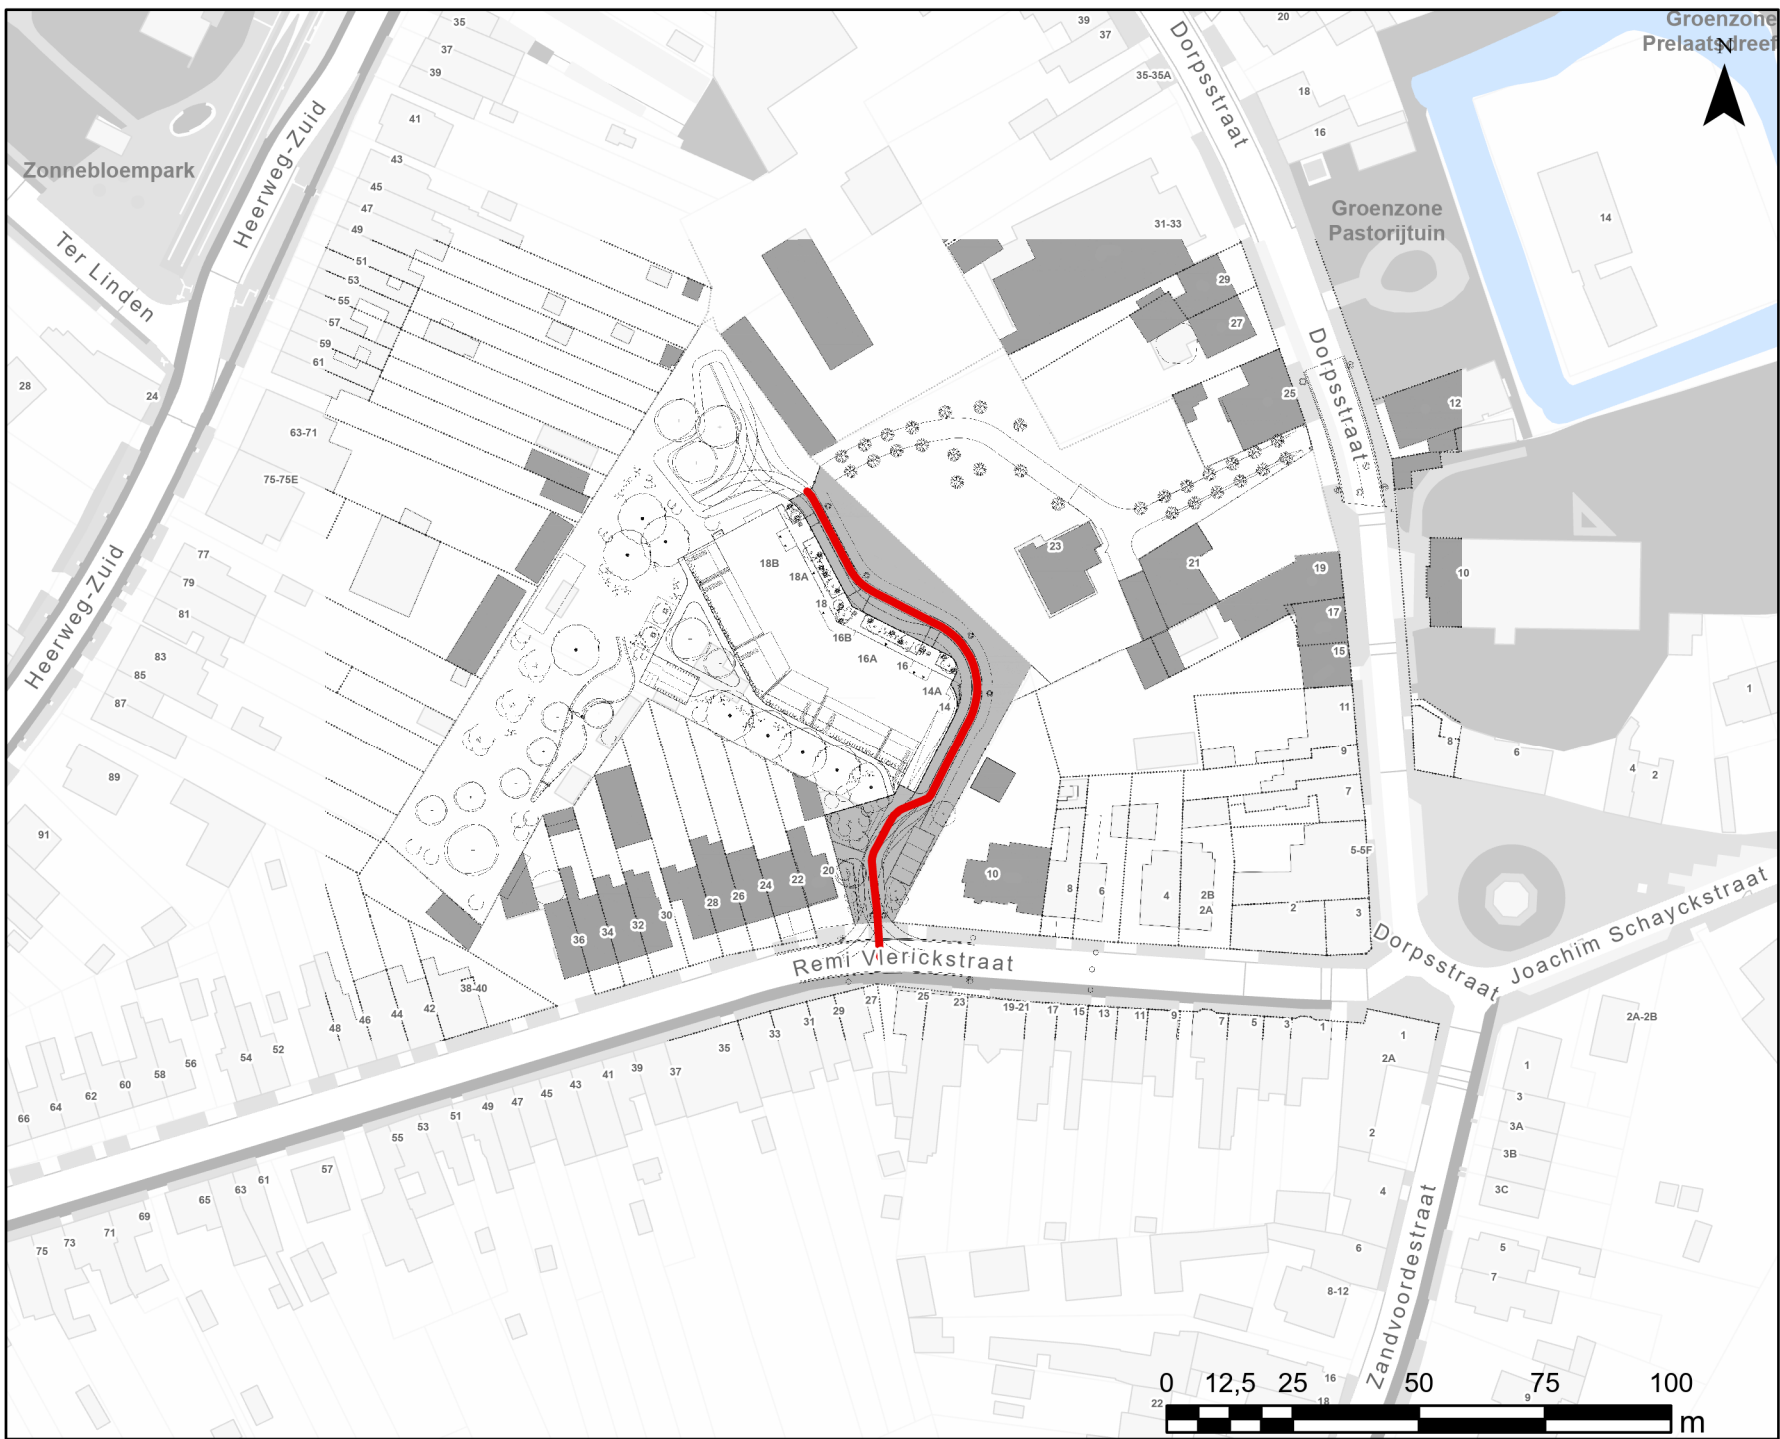

PL708

Nieuwe toestand

Straatnaam
— Zwinpad

WEGEN, BRUGGEN EN WATERLOPEN
Administratief Centrum Stad Gent
Woodrow Wilsonplein 1
9000 - GENT