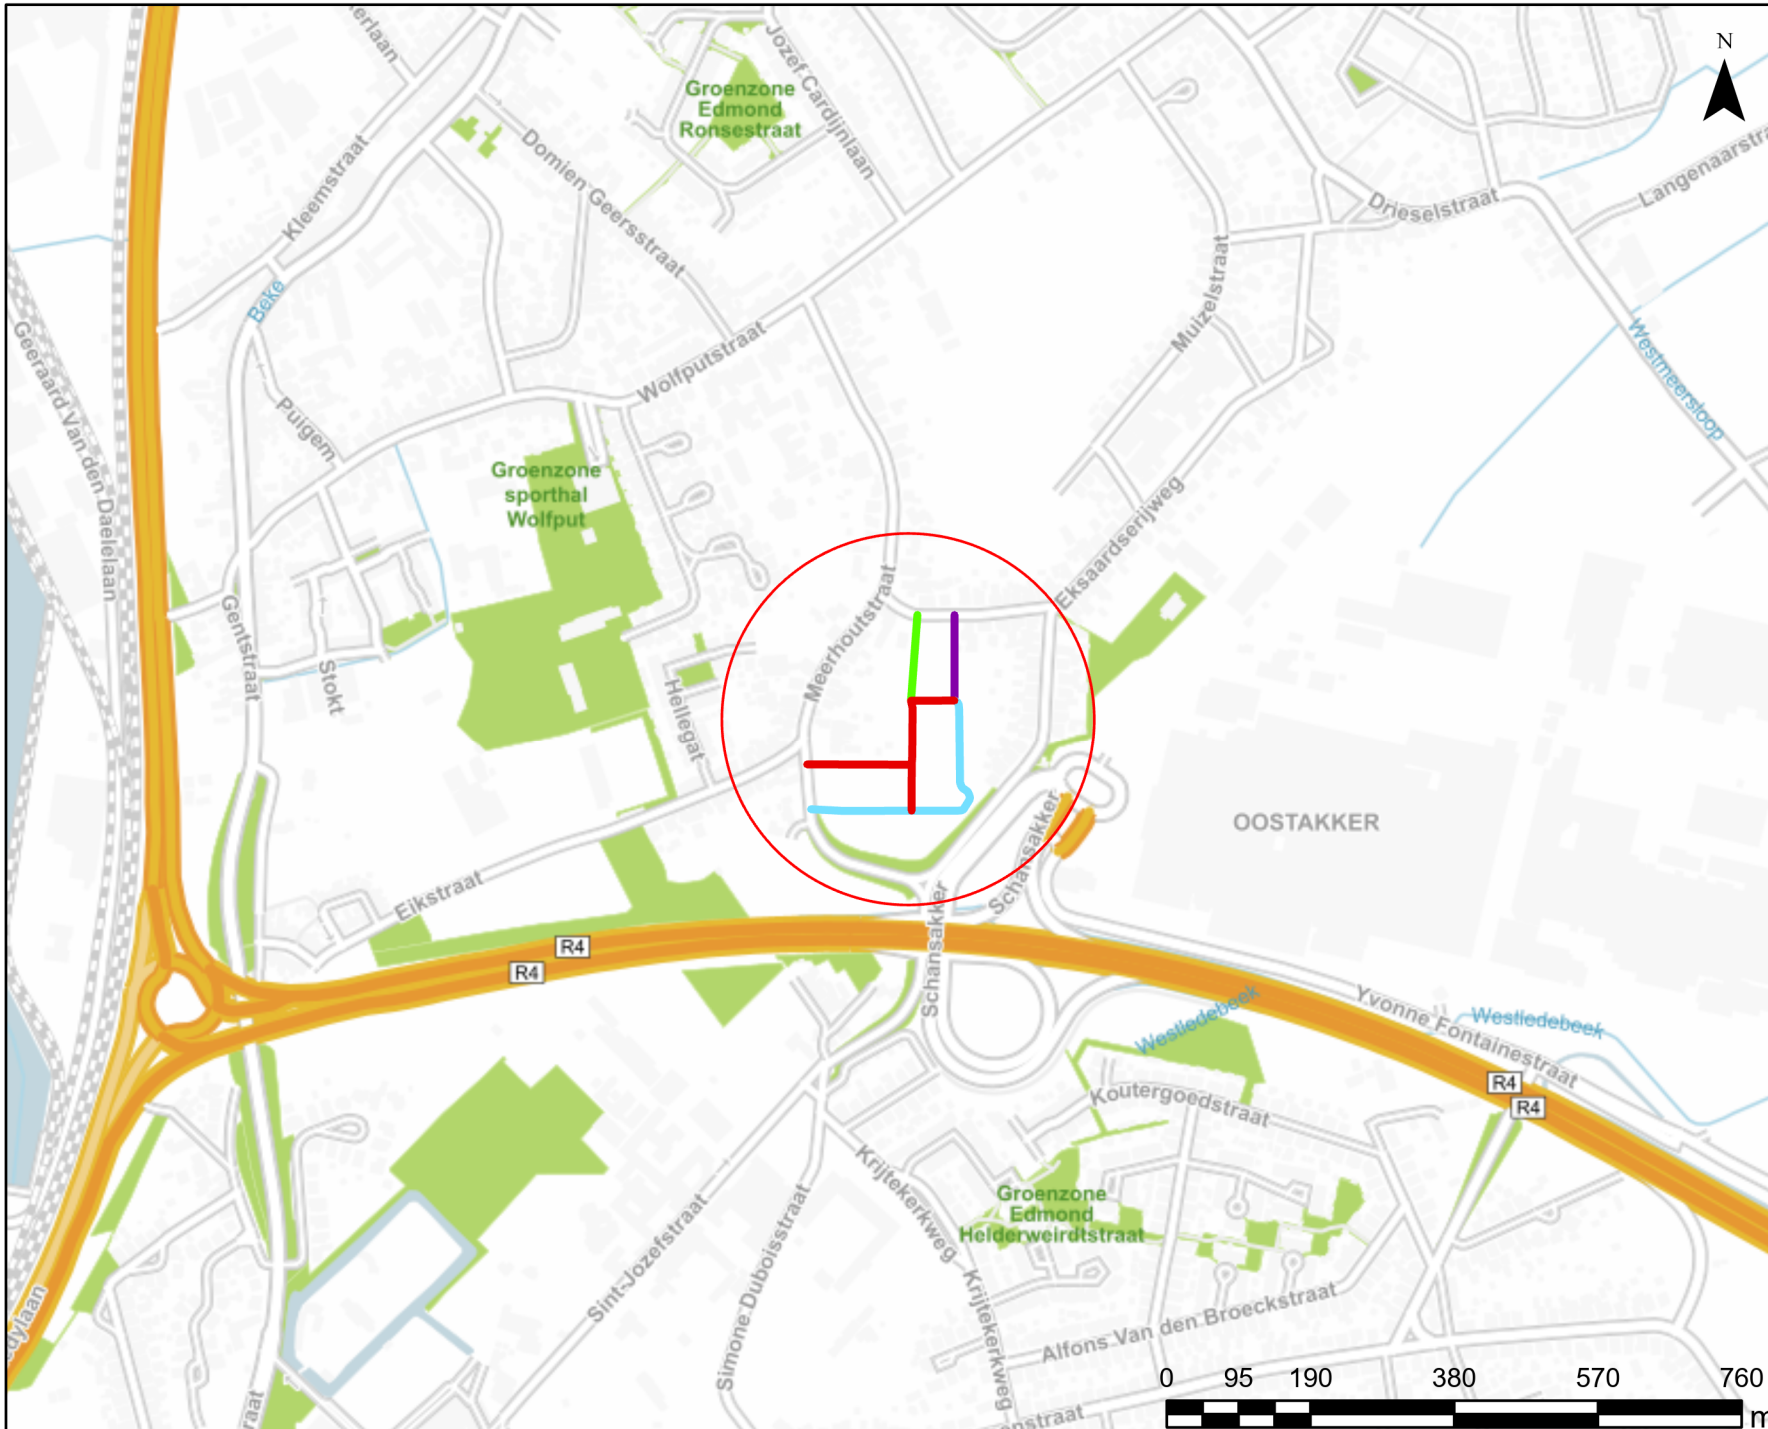

PL700 Situatieplan

Straatnaam

- Nina de Ruickstraat
- Elisabeth Demoliestraat
- Gilberte Boydensstraat
- Suzanne Van Meursstraat

WEGEN, BRUGGEN EN WATERLOPEN
Administratief Centrum Stad Gent
Woodrow Wilsonplein 1
9000 - GENT