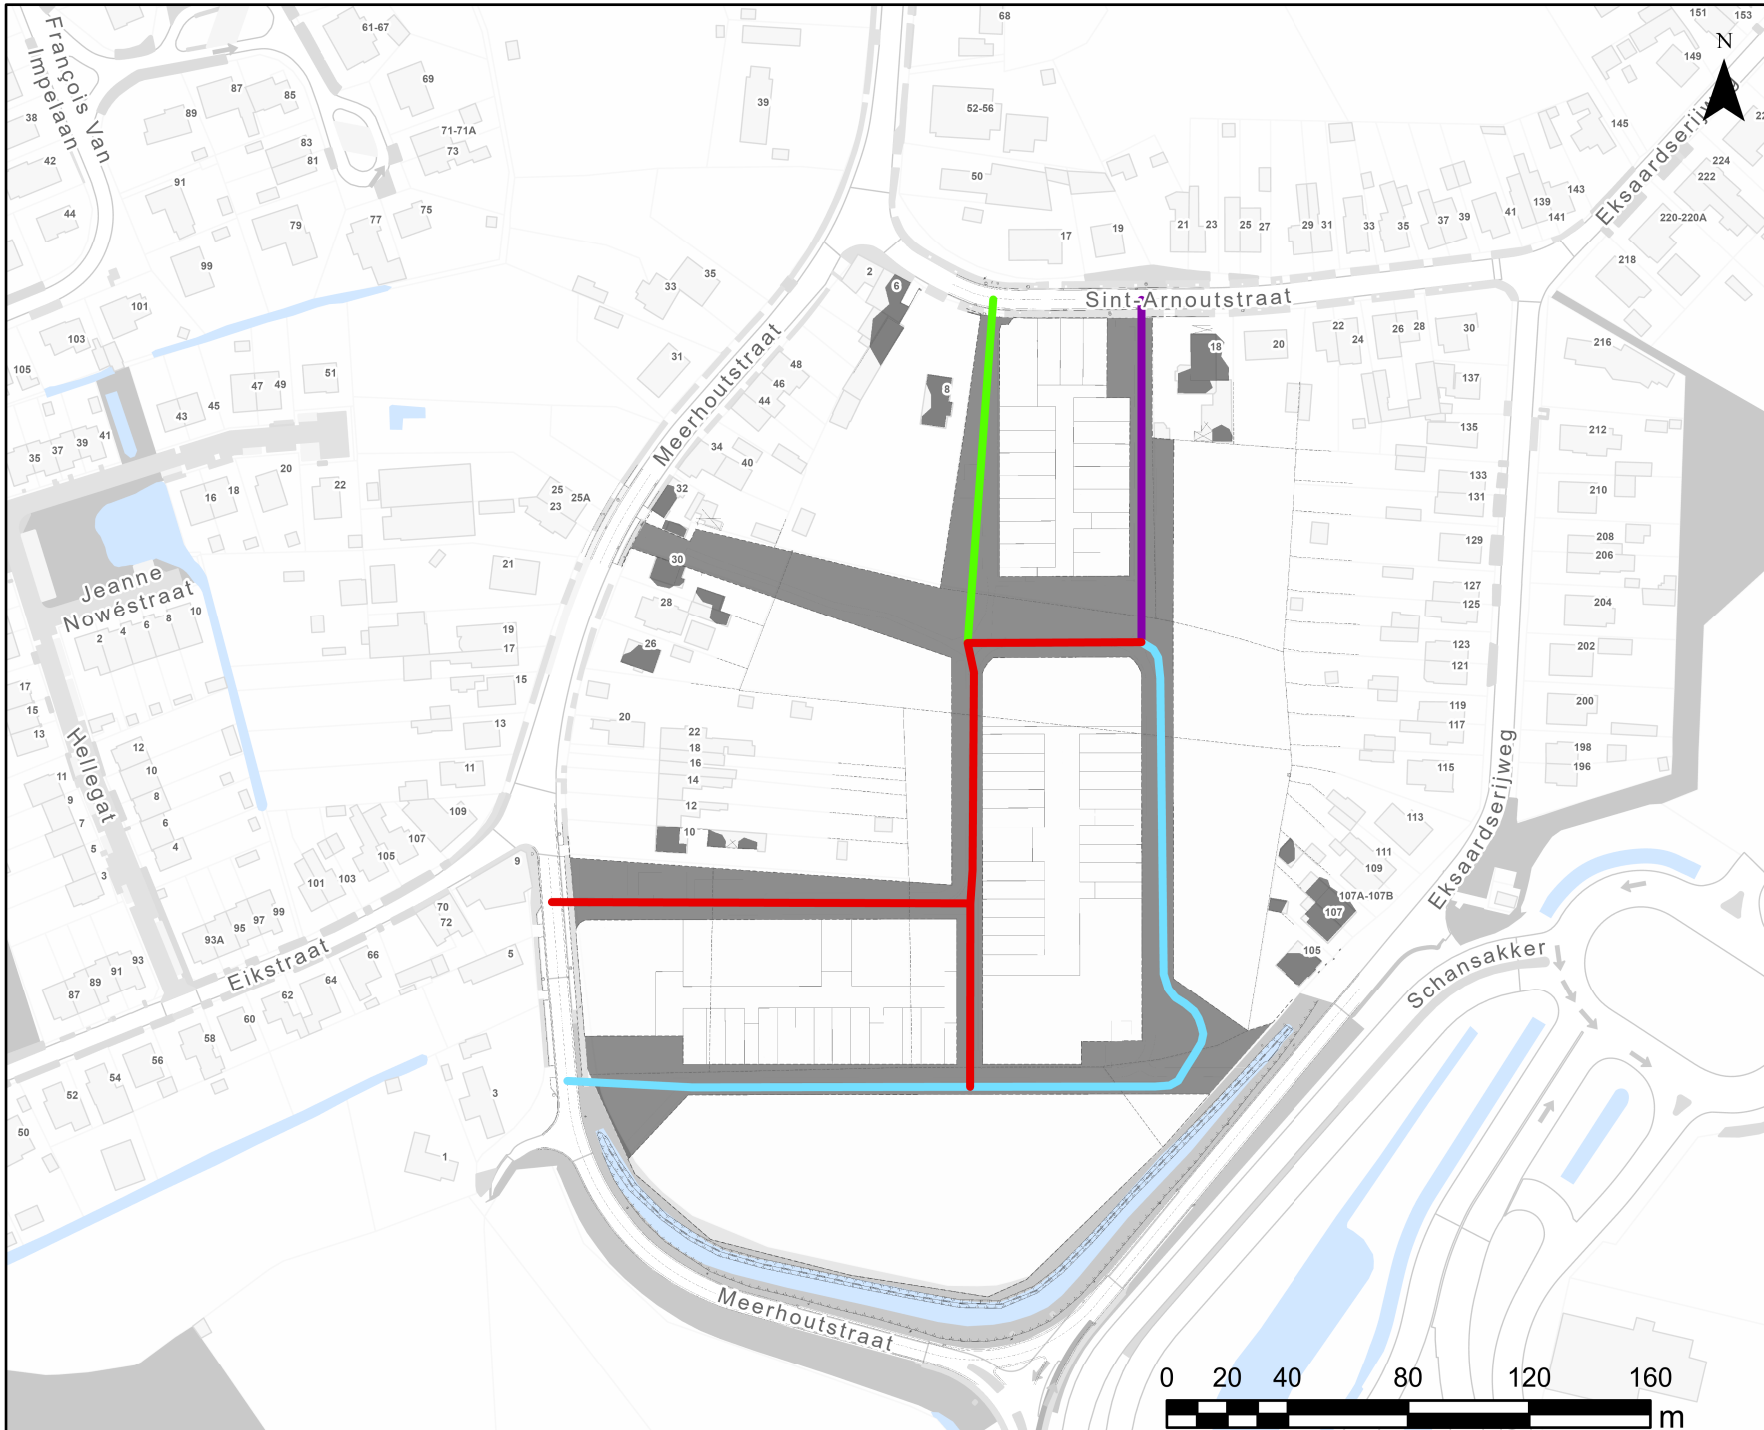

PL700

Nieuwe toestand

Straatnaam

- Nina de Ruickstraat
- Elisabeth Demoliestraat
- Gilberte Boydensstraat
- Suzanne Van Meursstraat

WEGEN, BRUGGEN EN WATERLOPEN
Administratief Centrum Stad Gent
Woodrow Wilsonplein 1
9000 - GENT