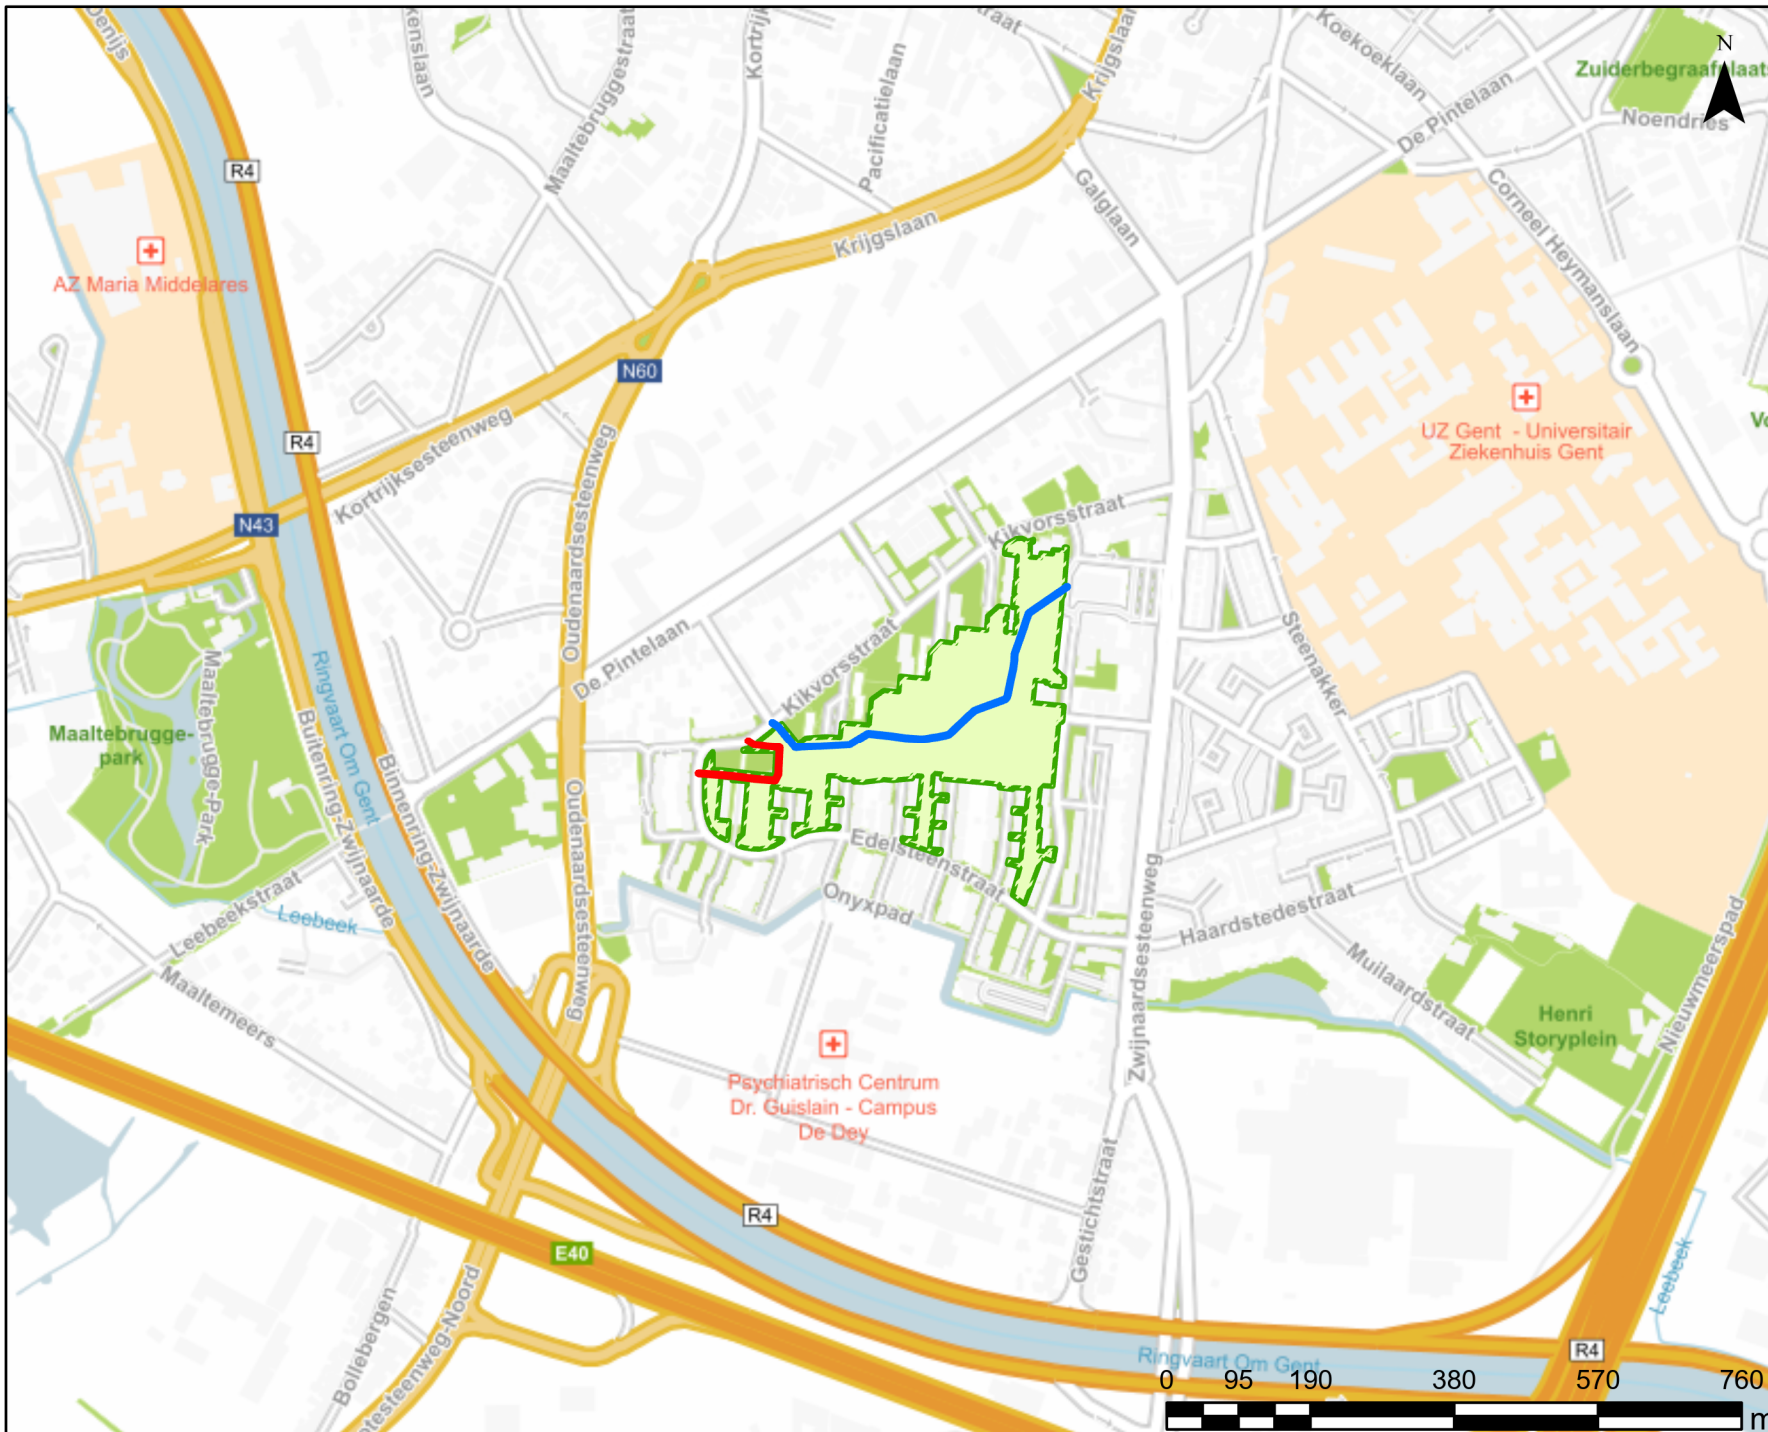

PL694 Situatieplan

Straatnaam

- Maansteenpad
- Zonnesteenpad

Parknaam

- Patrice Lumumbapark

WEGEN, BRUGGEN EN WATERLOPEN
Administratief Centrum Stad Gent
Woodrow Wilsonplein 1
9000 - GENT