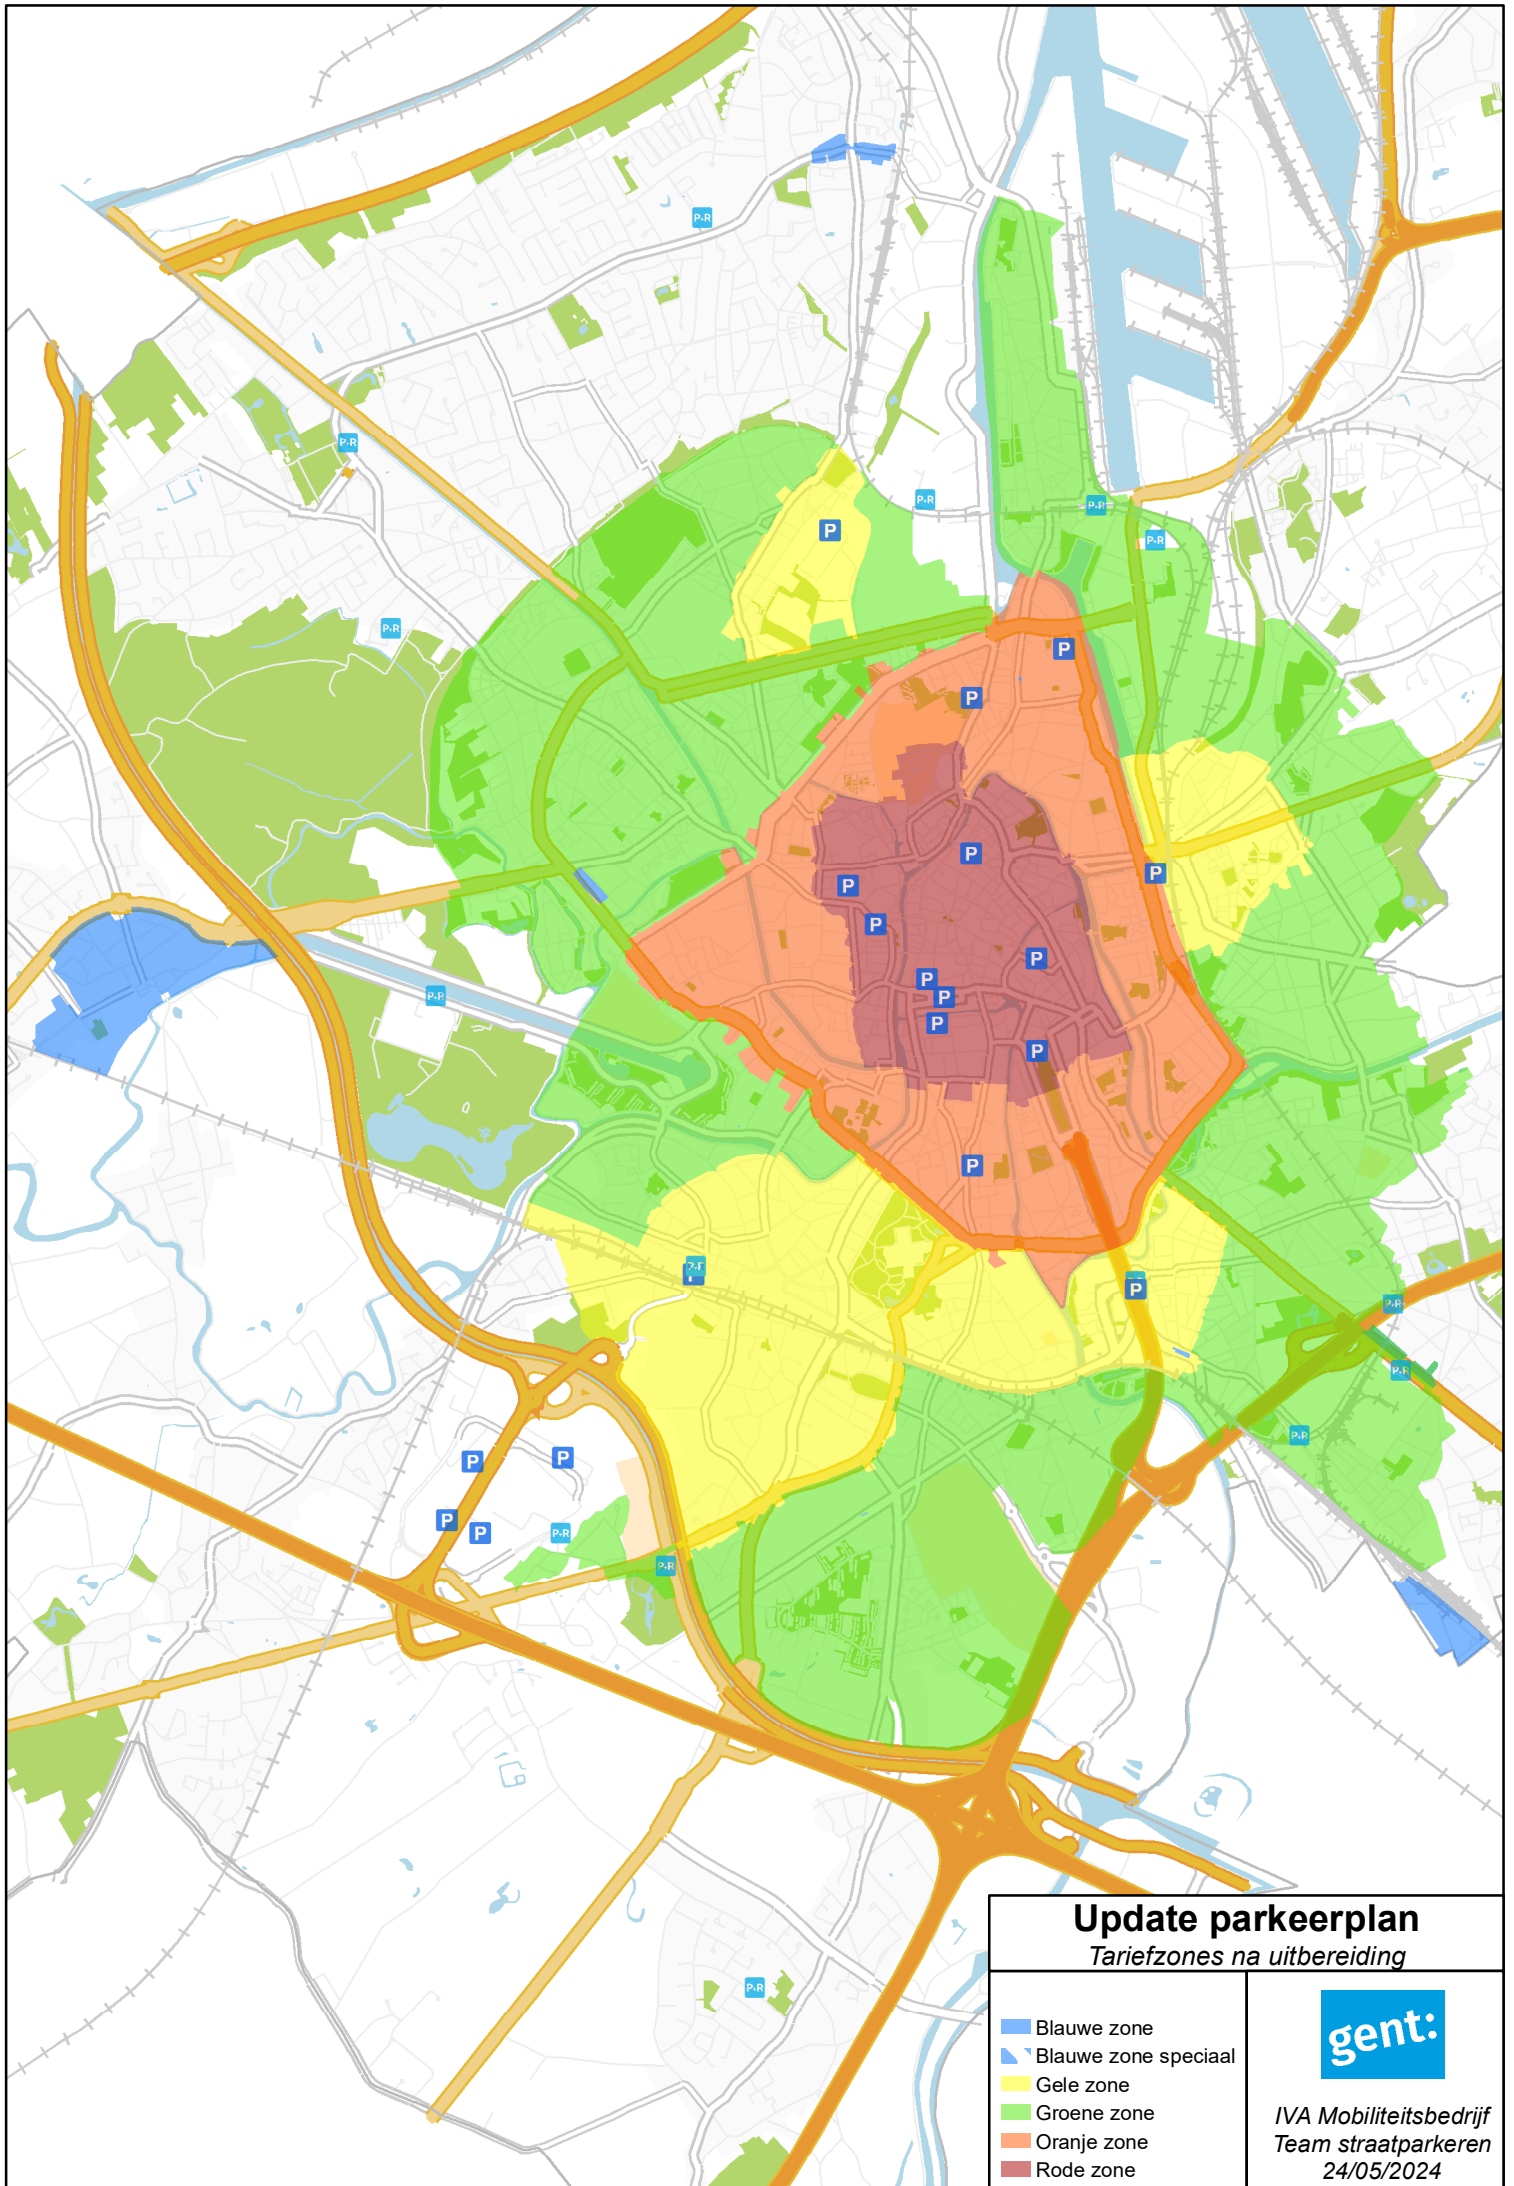

Update parkeerplan

Tariefzones na uitbereiding

- Blauwe zone
- Blauwe zone speciaal
- Gele zone
- Groene zone
- Oranje zone
- Rode zone

IVA Mobiliteitsbedrijf
Team straatparkeren
24/05/2024