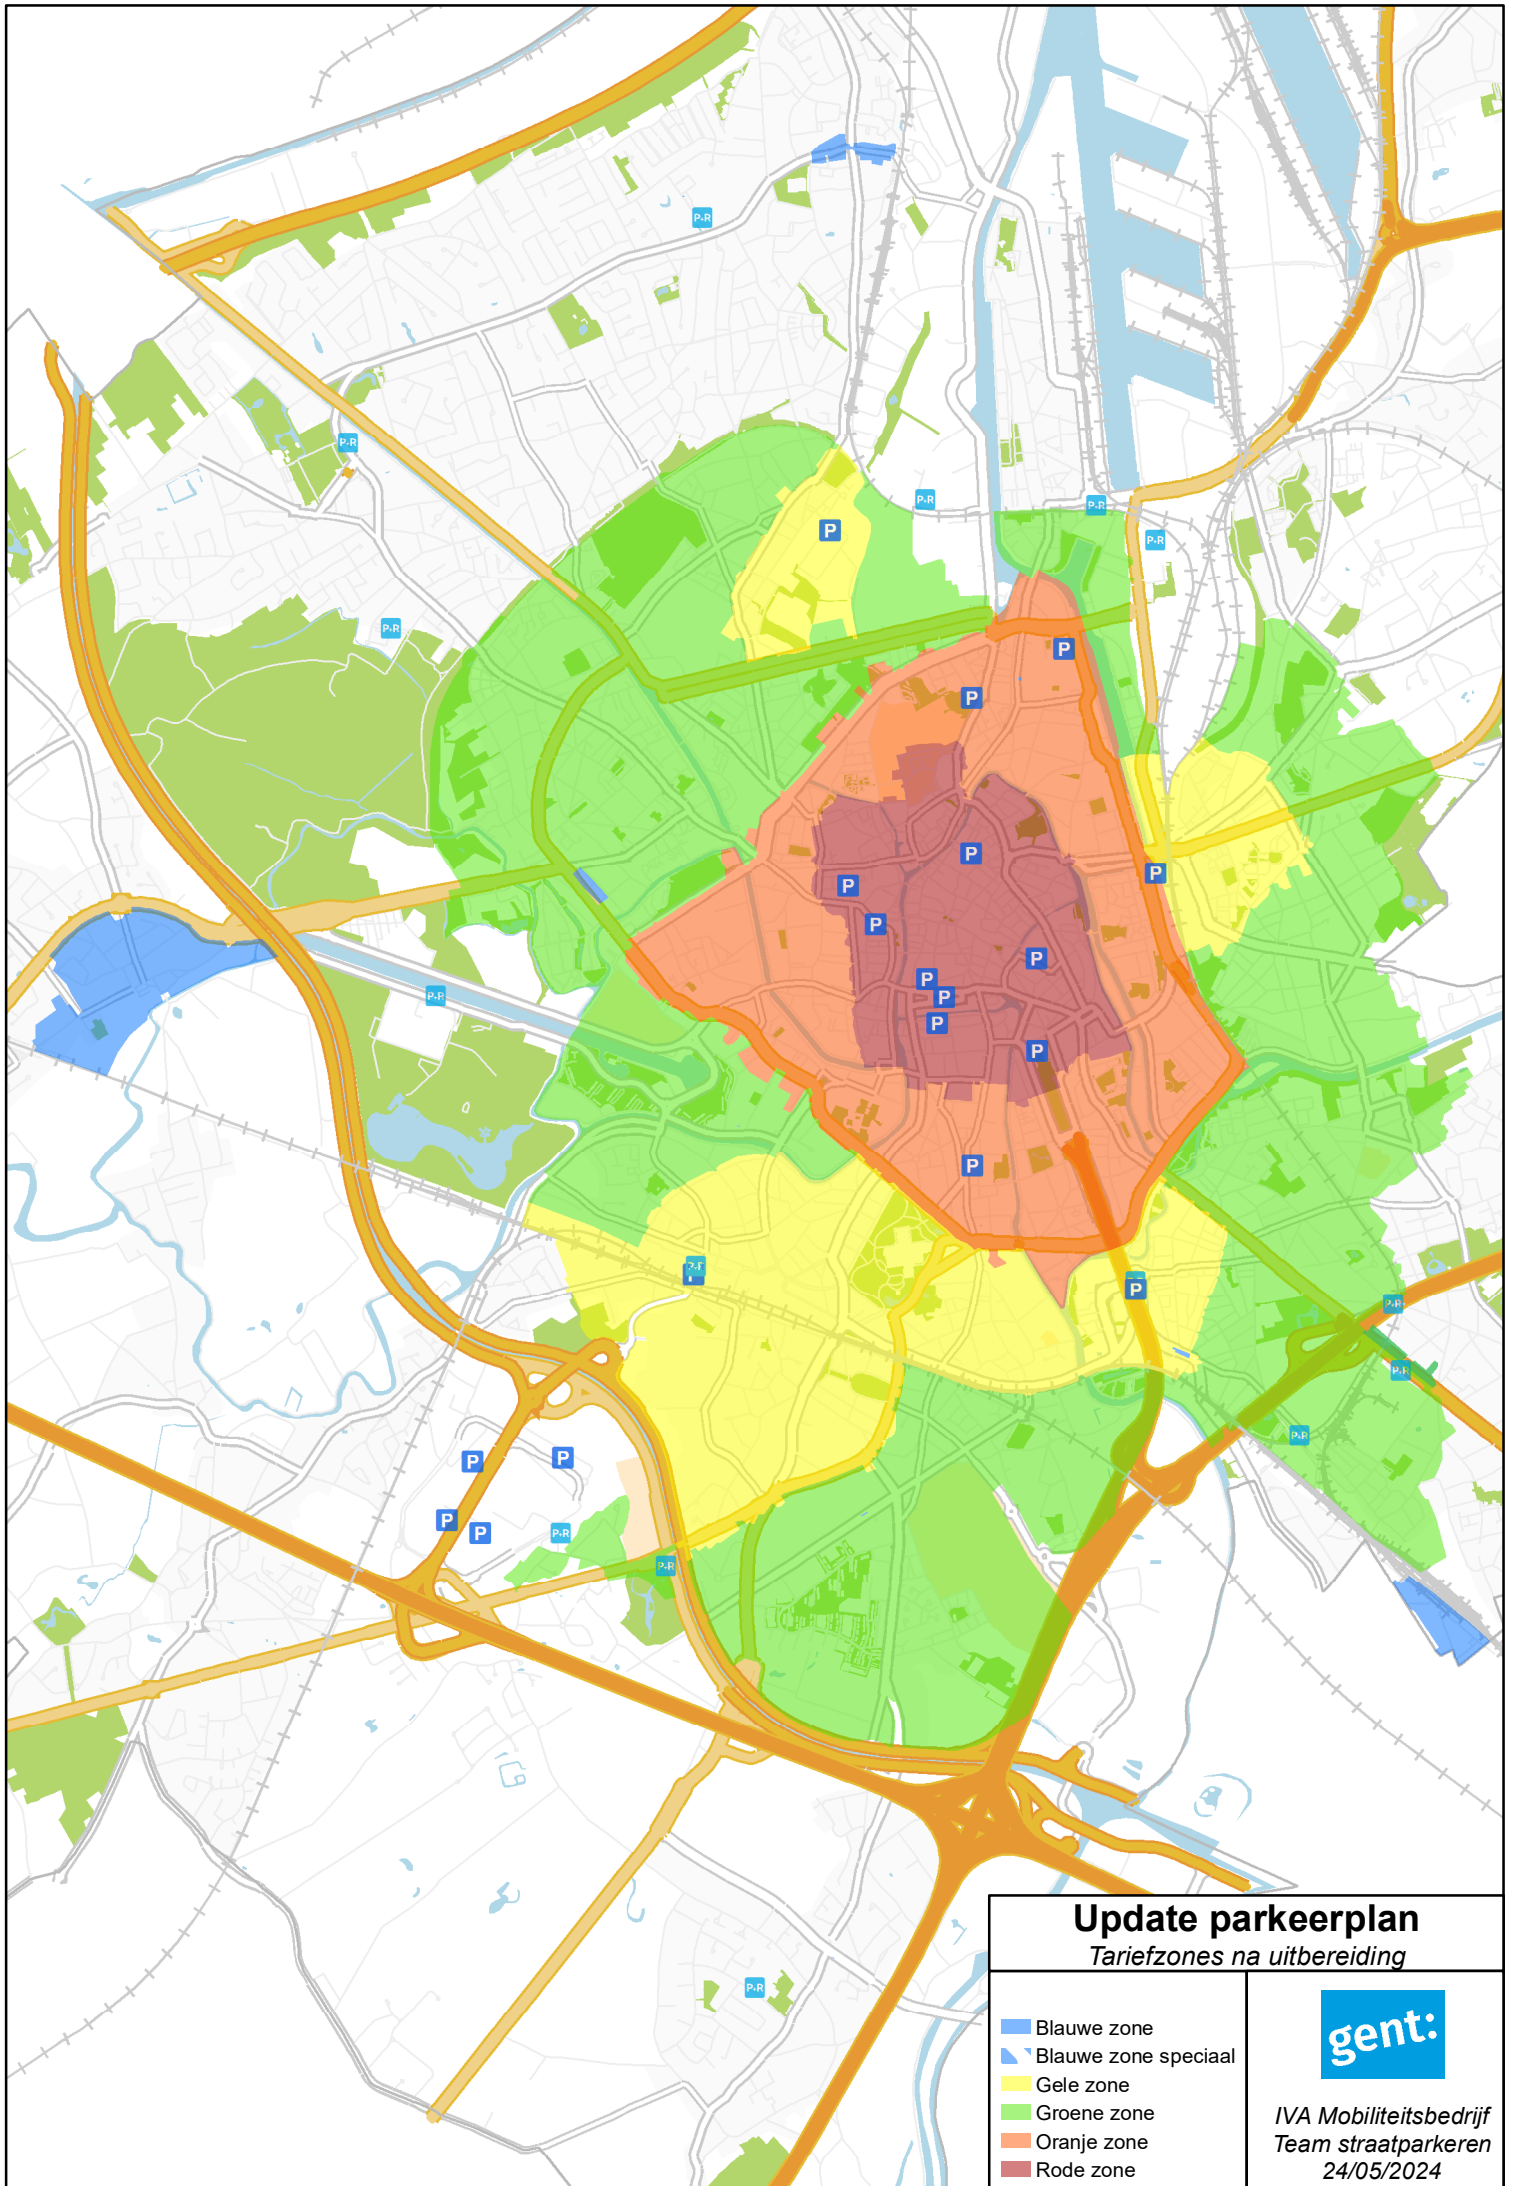

Update parkeerplan

Tariefzones na uitbereiding

- Blauwe zone
- Blauwe zone speciaal
- Gele zone
- Groene zone
- Oranje zone
- Rode zone

IVA Mobiliteitsbedrijf
Team straatparkeren
24/05/2024