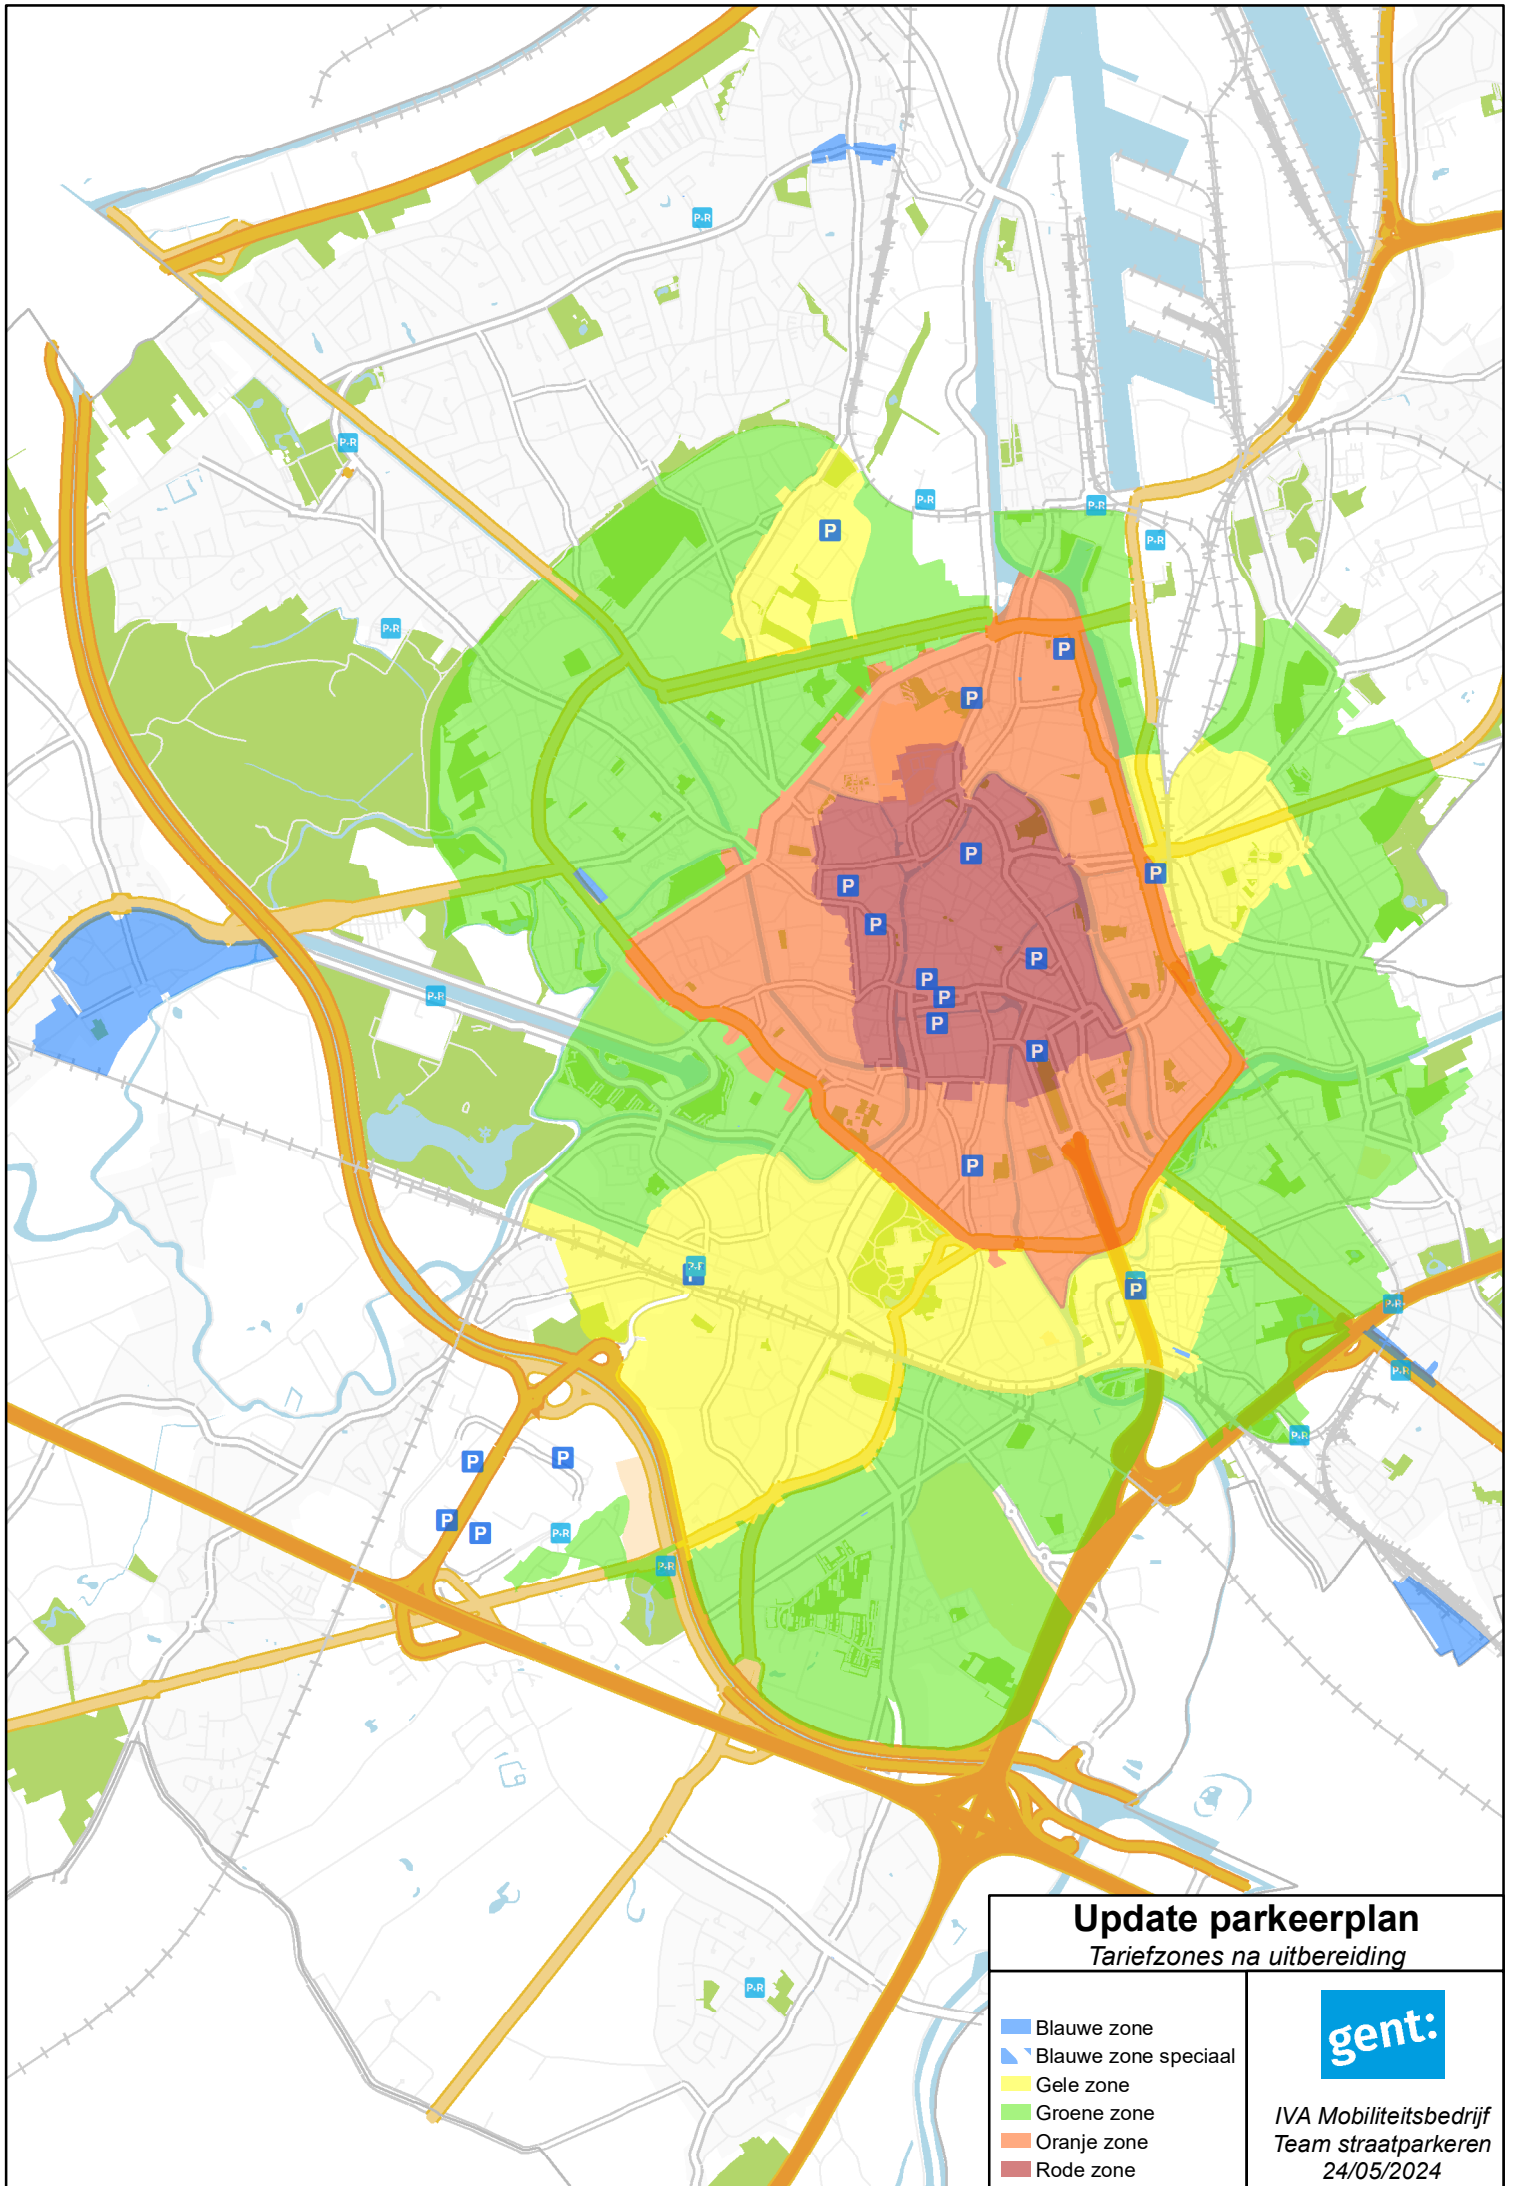

Update parkeerplan

Tariefzones na uitbereiding

- Blauwe zone
- Blauwe zone speciaal
- Gele zone
- Groene zone
- Oranje zone
- Rode zone

IVA Mobiliteitsbedrijf
Team straatparkeren
24/05/2024