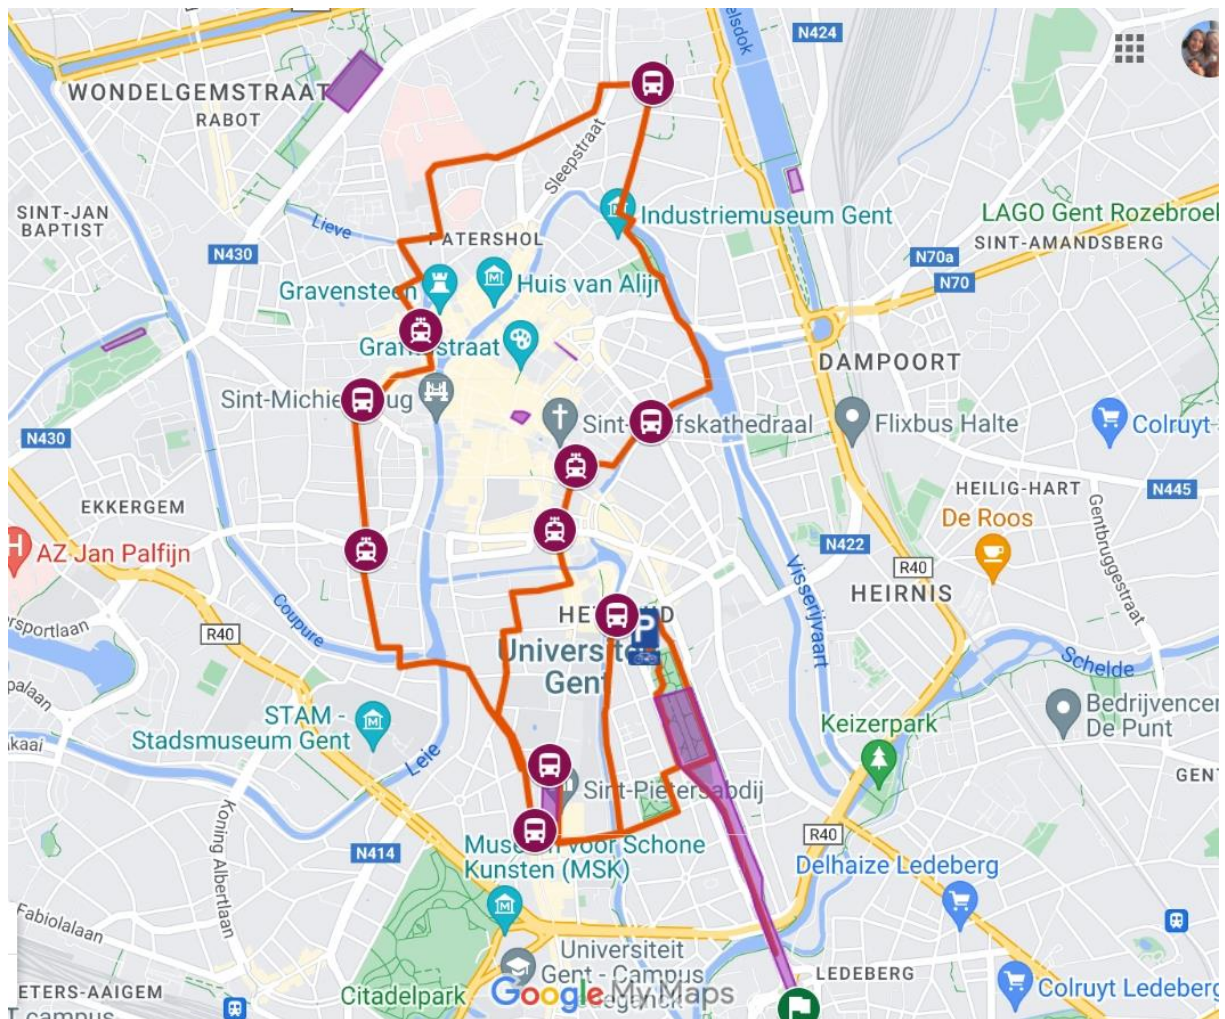

Parcours DJ-ride Studio Brussel

Start: B401

Vervolg:

Jules de Bruyckerdreef, Zuidparklaan, Woodrow Wilsonplein, Muinkkaai, Kantienberg, Sint-Amandsstraat, Gezusters Lovelingstraat, Bagattenstraat, Pollepelstraat, Savaanstraat, Walpoortstraat, Kortedagsteeg, Gouvernementstraat, Maaseikstraat, Bisdomkaai, Oude Beestenmarkt, Nieuwbrugkaai, Baudelopark, Kongostraat, Nieuwland, Doornzelestraat, Kartuizerlaan, Fratersplein, Groenebriel, Academiestraat, Augustijnenkaai, Braderijstraat, Gewad, Jan Breydelstraat, Drabstraat, Poel, Hoogstraat, Oude Houtlei, Iepenstraat, Coupure Rechts, Hospitaalbrug, Coupure Links, Verlorenkost, Sint-Kwintensberg, Sint-Pietersplein, Kantienberg, Francois Benardstraat, Hofstraat, Muinklaan, Franklin Rooseveltlaan

Einde: Zuidpark