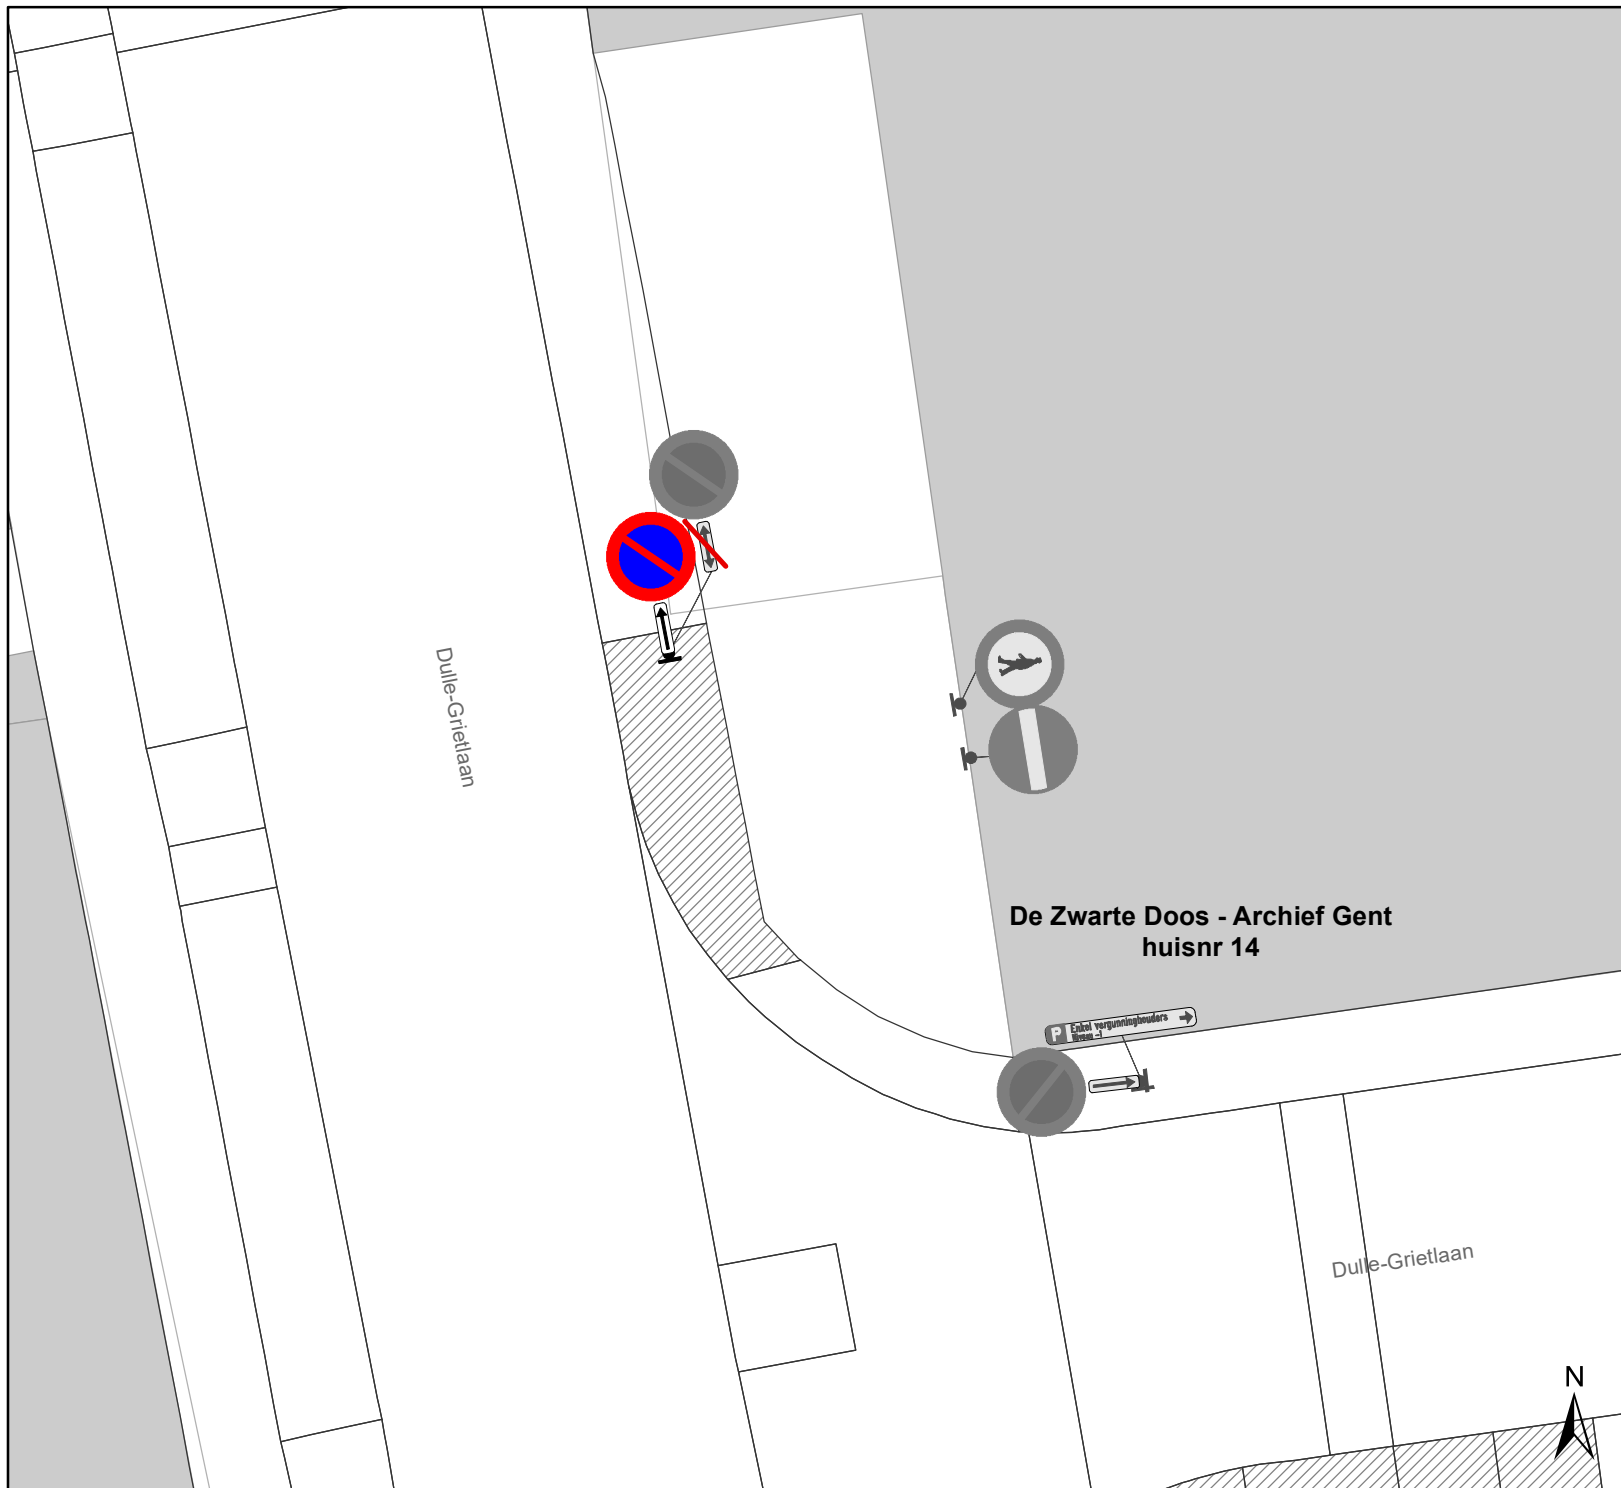

Legende

- Bestaande verkeersborden
- Geplande verkeersborden
- Te verwijderen verkeersborden
- Bestaande wegmarkeringen
- Geplande wegmarkeringen

gent: Mobiliteitsbedrijf stad Gent
Verkeerstechnische taken

Dulle-Grietlaan Wijziging E1-borden

Dossiernummer P-537384

DATUM	SCHAAL	PLAN	P. FORMAAT
4/06/2024	1/150	1/2	A4

Legende

-  Bestaande verkeersborden
-  Geplande verkeersborden
-  Te verwijderen verkeersborden
-  Bestaande wegmarkeringen
-  Geplande wegmarkeringen

gent: Mobiliteitsbedrijf stad Gent
Verkeerstechnische taken

Dulle-Grietlaan Wijziging E1-borden

Dossiernummer P-537384

DATUM	SCHAAL	PLAN	P FORMAAT
4/06/2024	1/150	2/2	A4