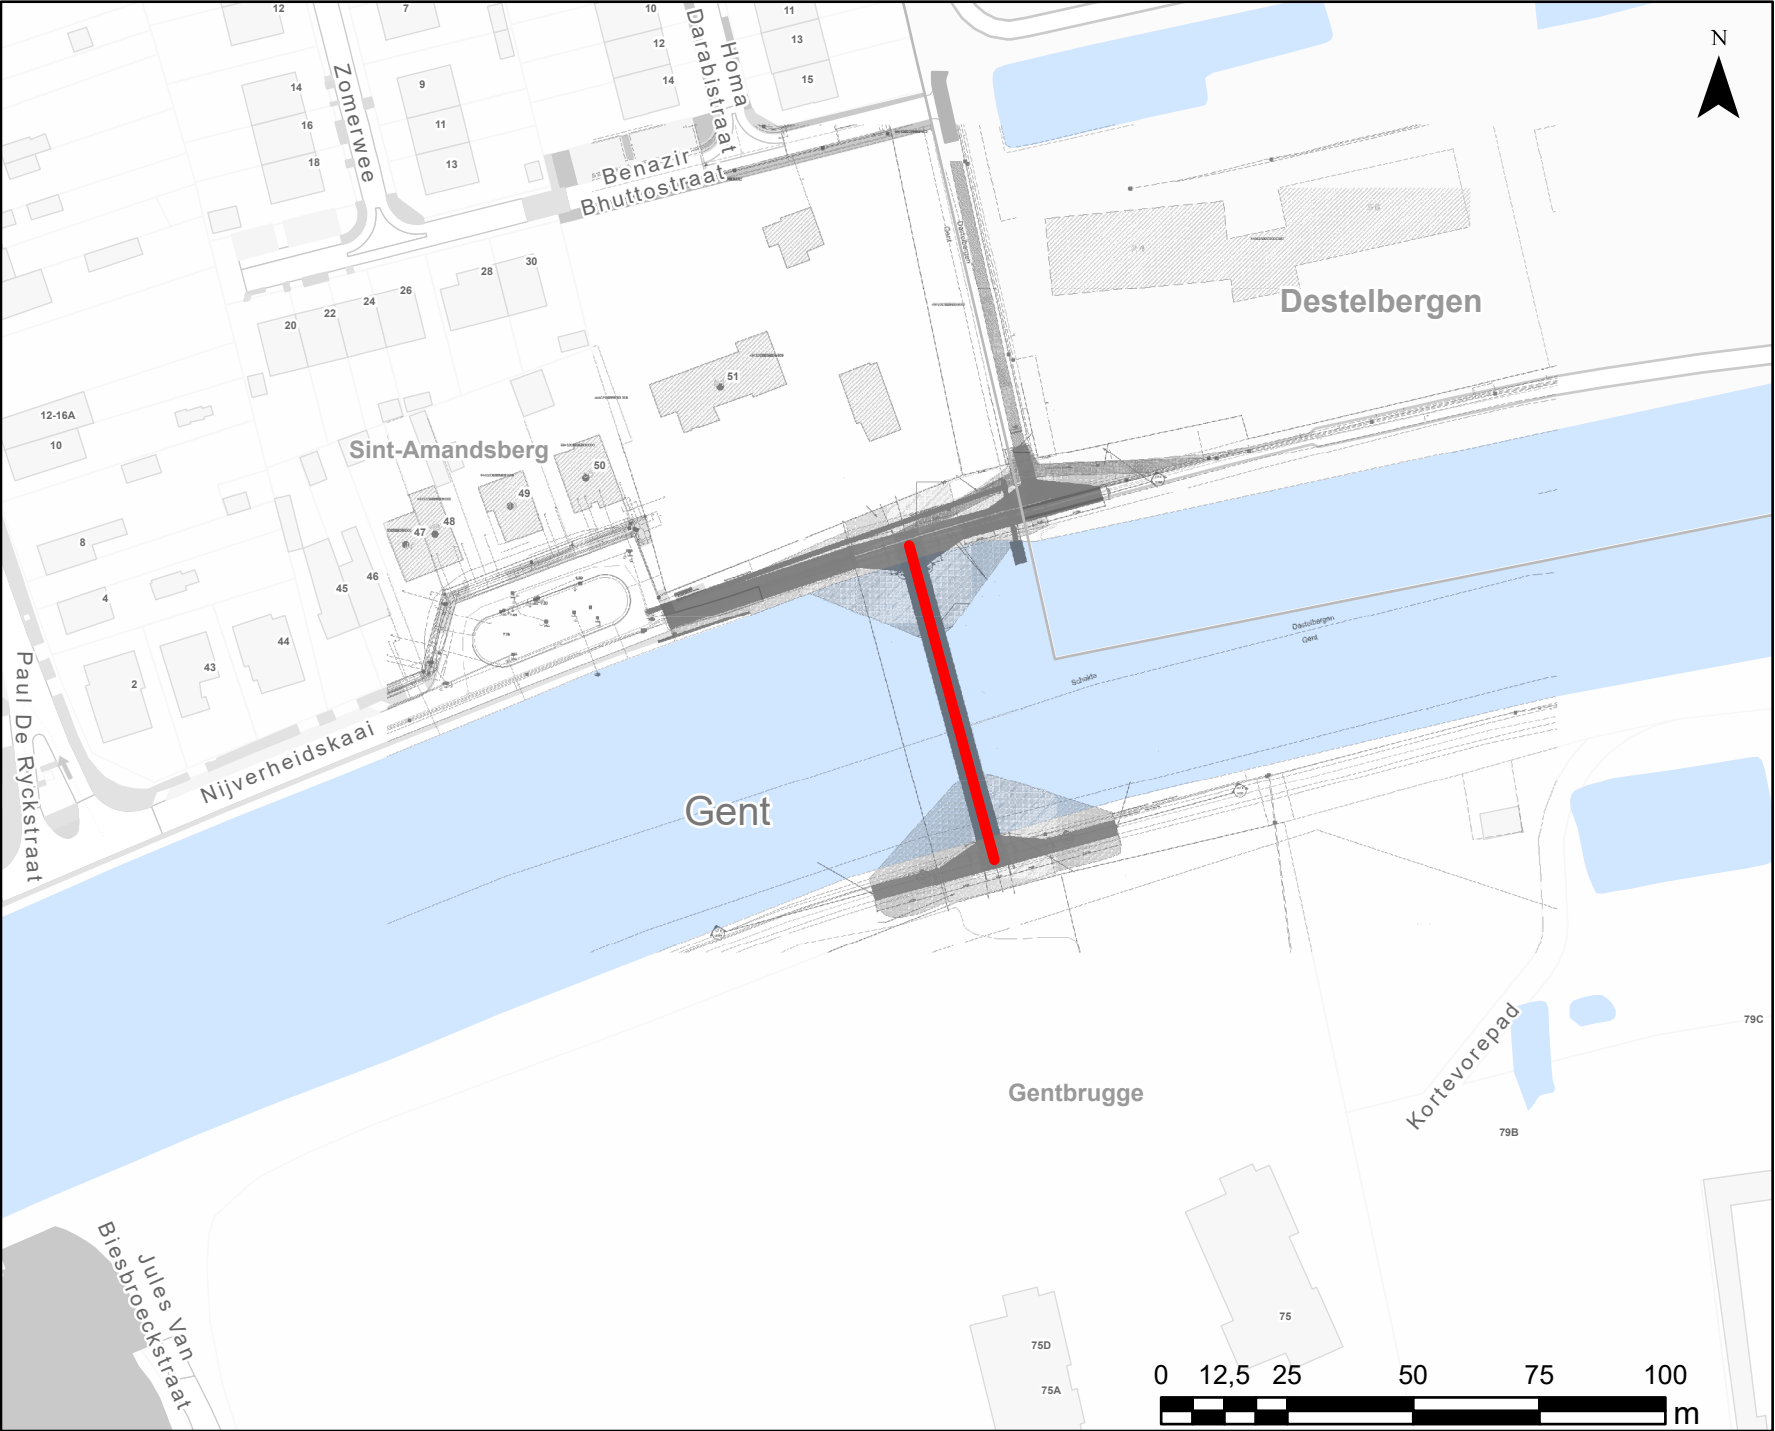

PL697 Nieuwe toestand

Straatnaam
— Lieve Kleine Piranhabrug

WEGEN, BRUGGEN EN WATERLOPEN
Administratief Centrum Stad Gent
Woodrow Wilsonplein 1
9000 - GENT