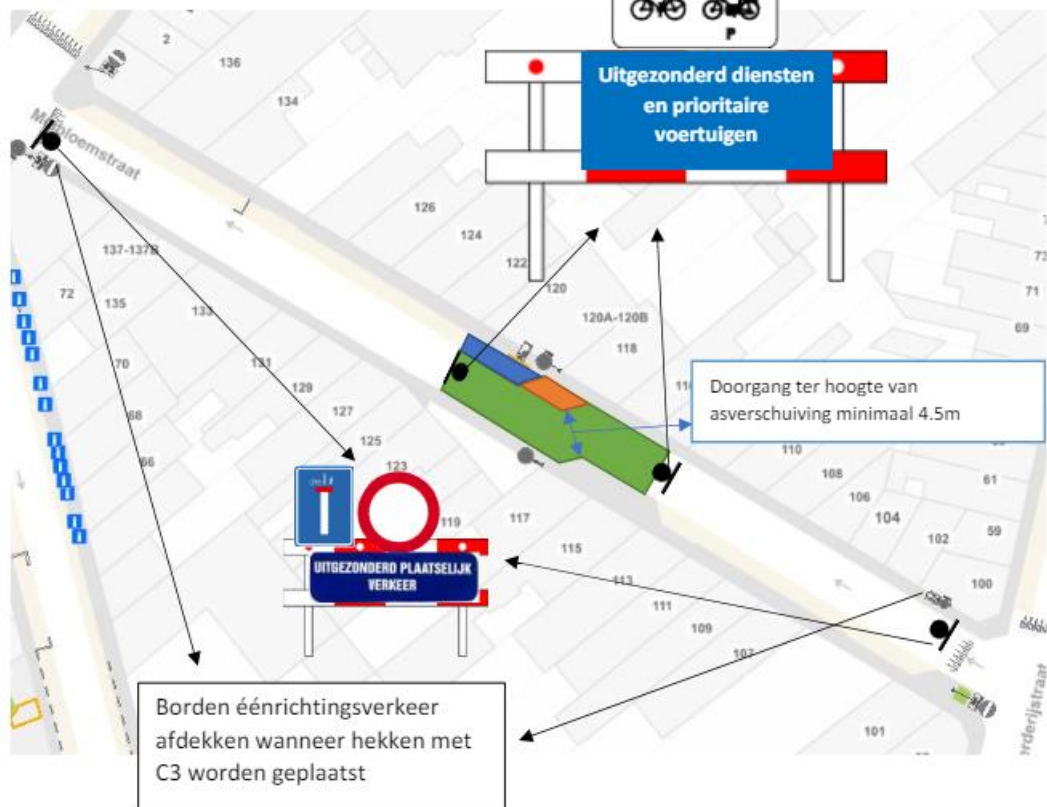

Signalisatieplan Meibloemstraat 2024

Effectieve Inname vaste objecten

Fietsenstalling

Aanpassingen bij plan bewoners:

- Geen extra E1-borden t.o.v. 'normale' situatie.

Plan bewoners