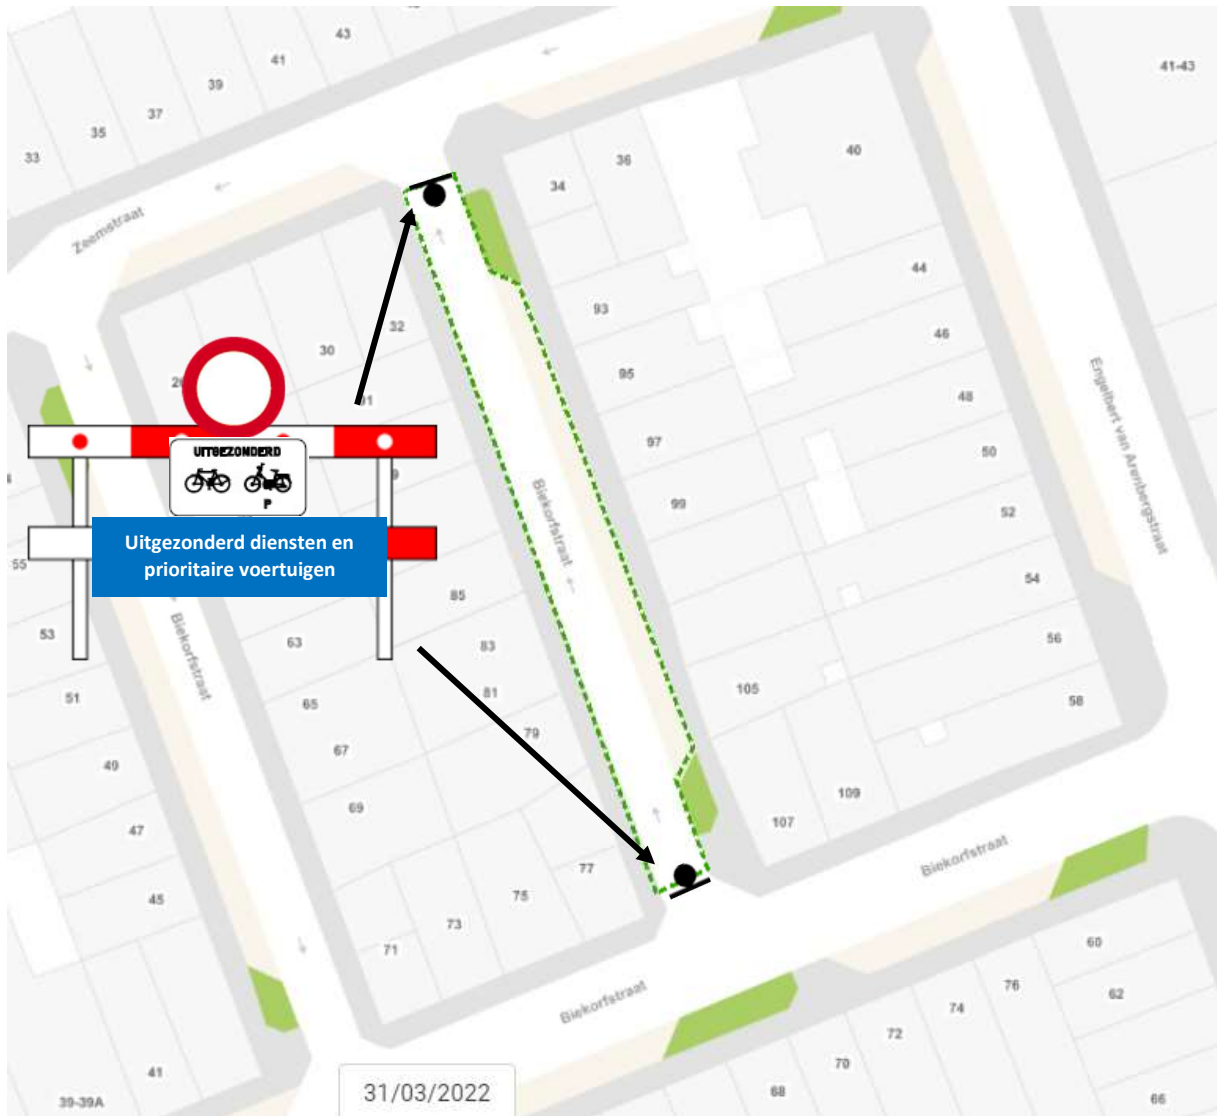

Signalisatieplan Biekorfstraat

Leefstraat met occasioneel afsluiten volledige straat.

- ⇒ Leefstraatzone op parkeervakken dienen fysiek afgescheiden te worden van de rijbaan
- ⇒ Signalisatieplan hieronder geldt wanneer straat volledig wordt afgesloten

Eigen voorstel bewoners

Grondplan leefstraat De biekorf 2022