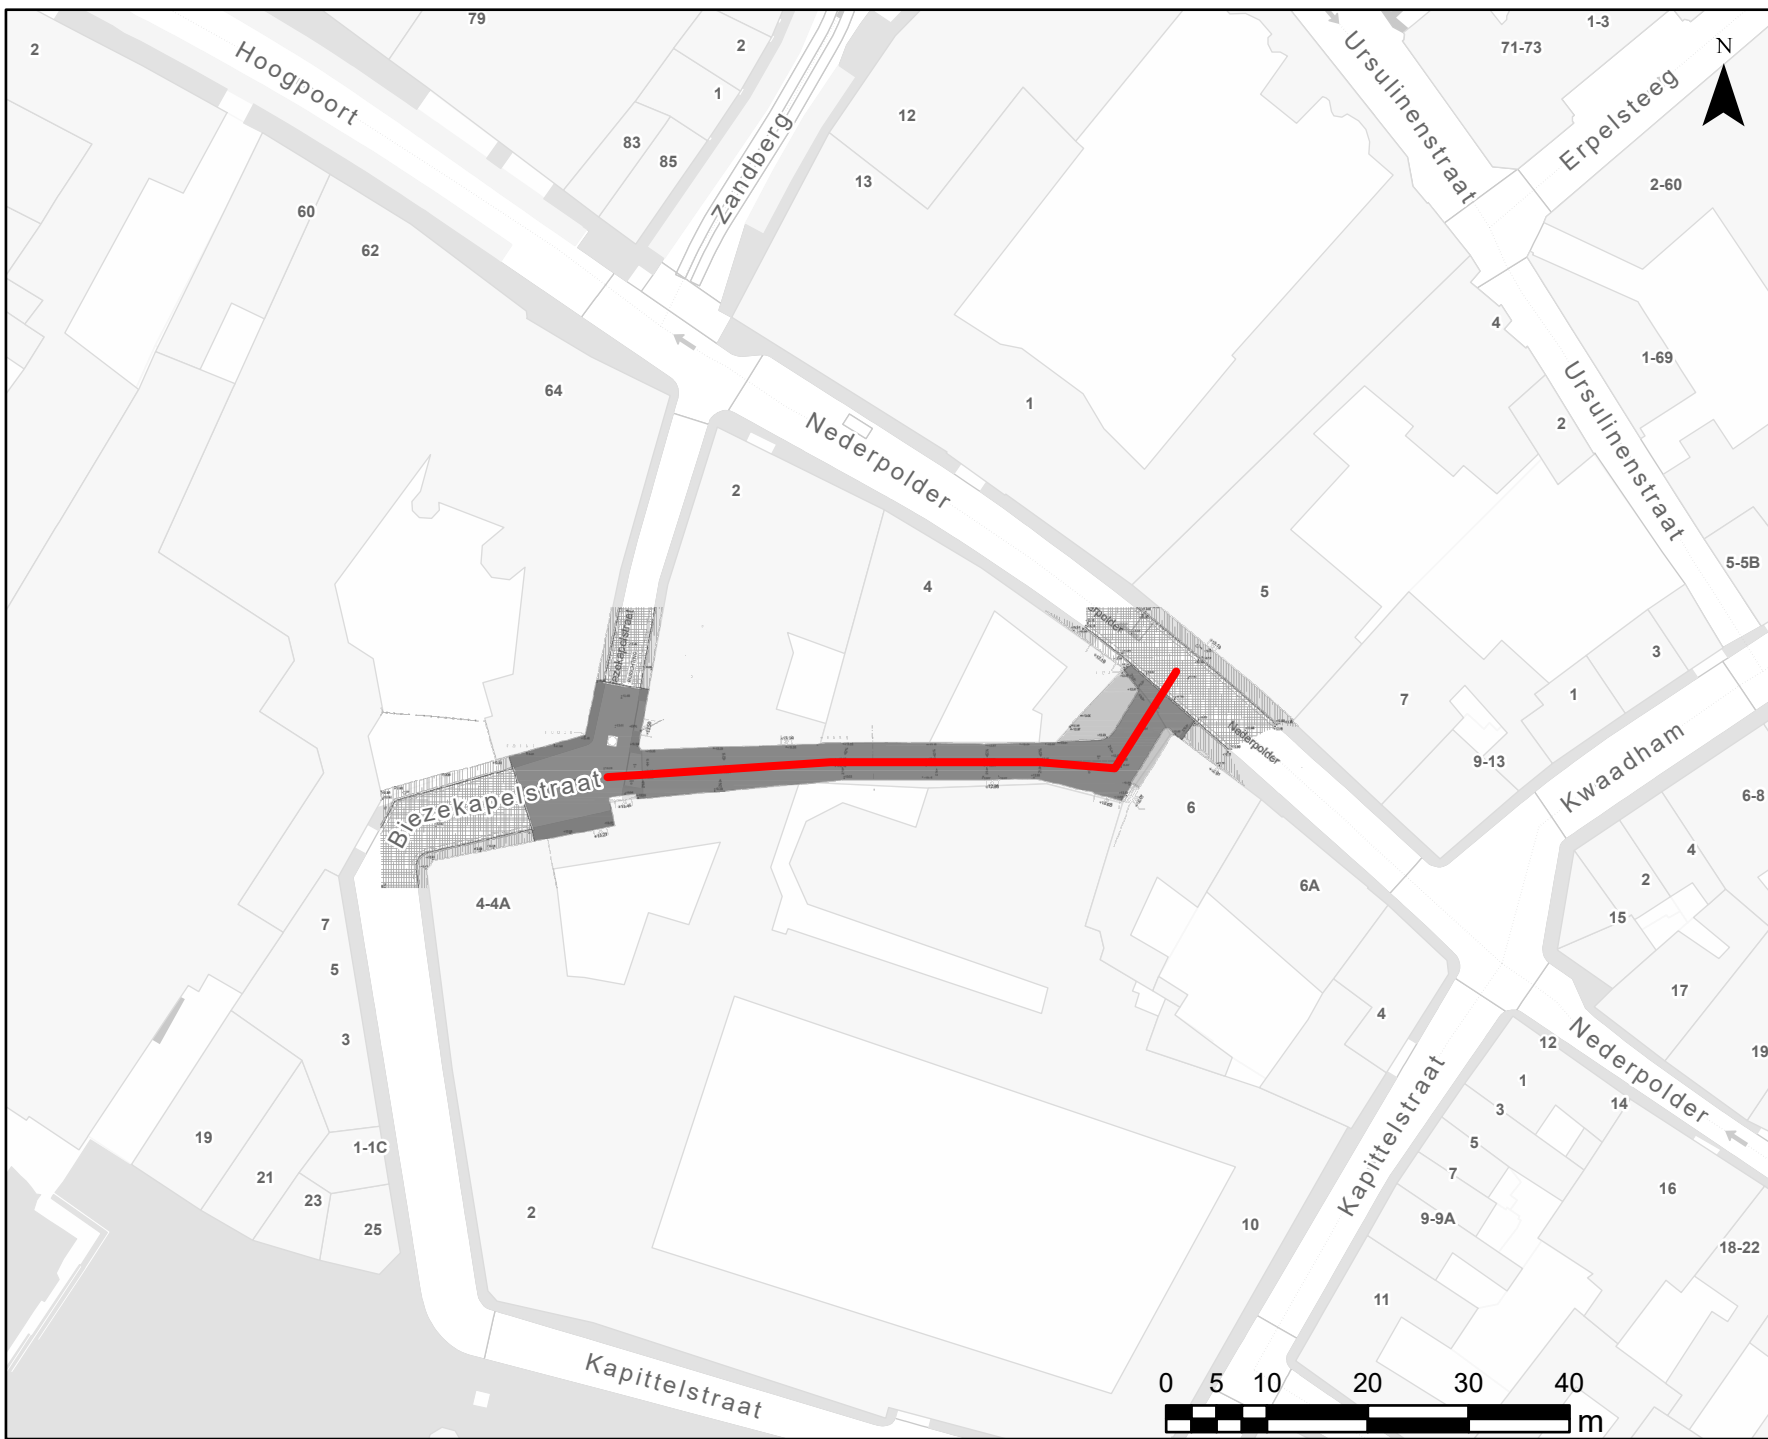

PL667

Nieuwe toestand

Straatnaam
— Regnessestraat

WEGEN, BRUGGEN EN WATERLOPEN
Administratief Centrum Stad Gent
Woodrow Wilsonplein 1
9000 - GENT