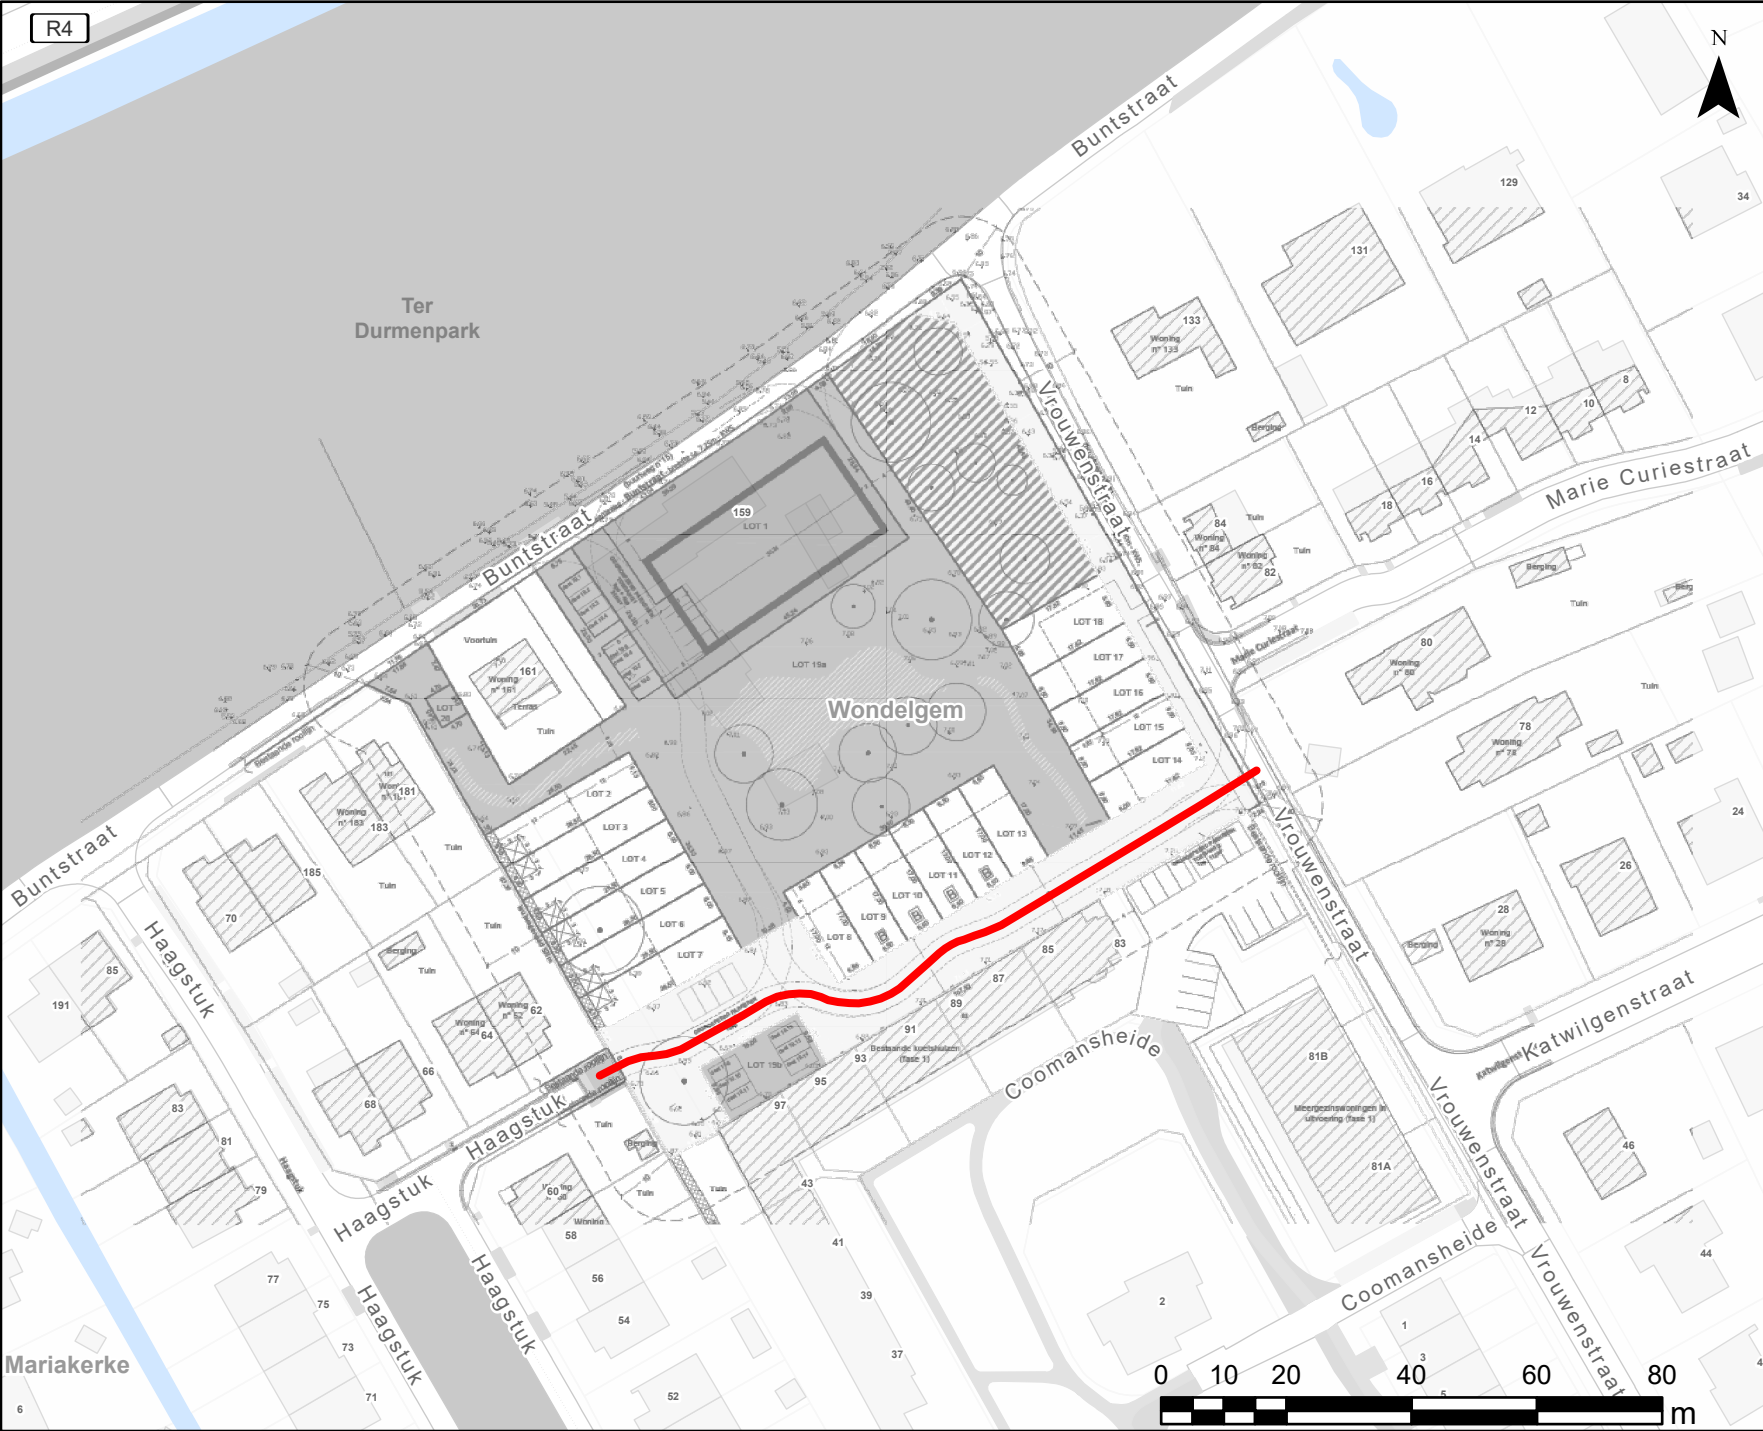

# PL693 Nieuwe toestand

R4

N

Straatnaam

— Maria Mayerpad

WEGEN, BRUGGEN EN WATERLOPEN  
Administratief Centrum Stad Gent  
Woodrow Wilsonplein 1  
9000 - GENT