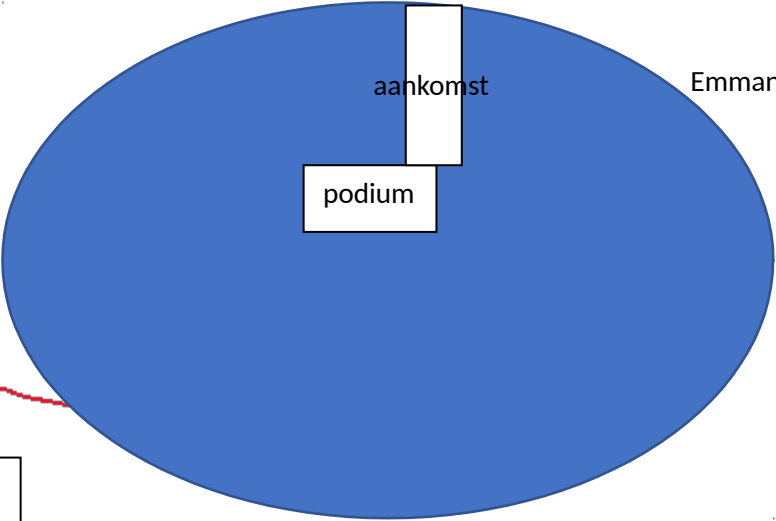

Inplantingsplan Halve marathon Gentbrugge

Aankomststoren Foodt rucks Tribune atletiek

Ingang
Poort naast
Burvenichstraat 171