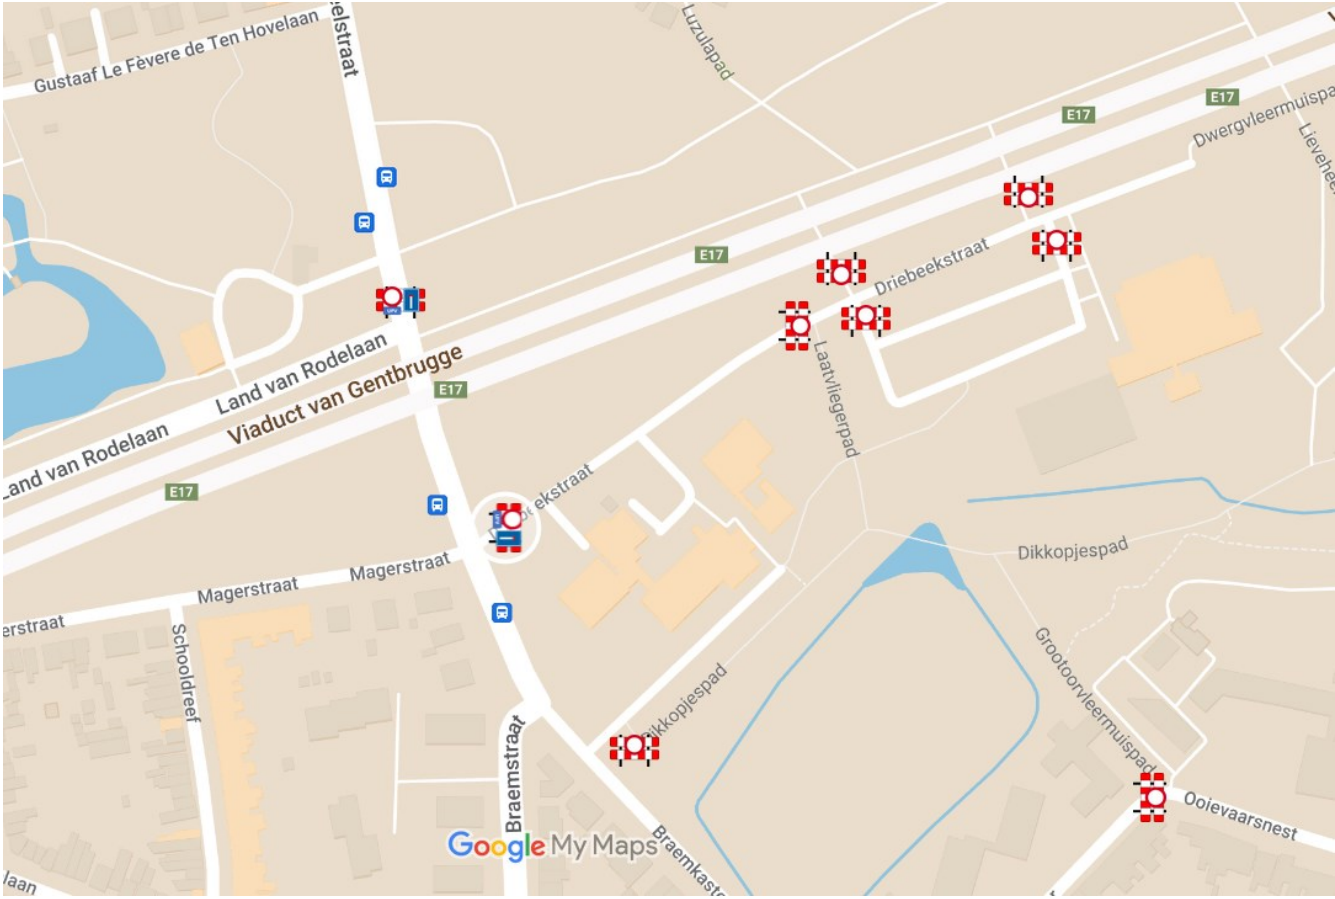

Dikkopjespas (fietspad) # Braemkasteelstraat	schraag + C3
Driebeekstraat # Braemkasteelstraat	schraag + C3 + UPV + F45
Driebeekstraat # Laatvliegerpad	schraag + C3
inrit parking Gentbrugse Meersen # Driebeekstraat	schraag + C3
uitrit parking Gentbrugse Meersen # Driebeekstraat	schraag + C3
fietspad Driebeekstraat	schraag + C3
fietspad Driebeekstraat	schraag + C3
Braemkasteelstraat # Land van Rodelaan	Schraag + C3 + UPV + F45