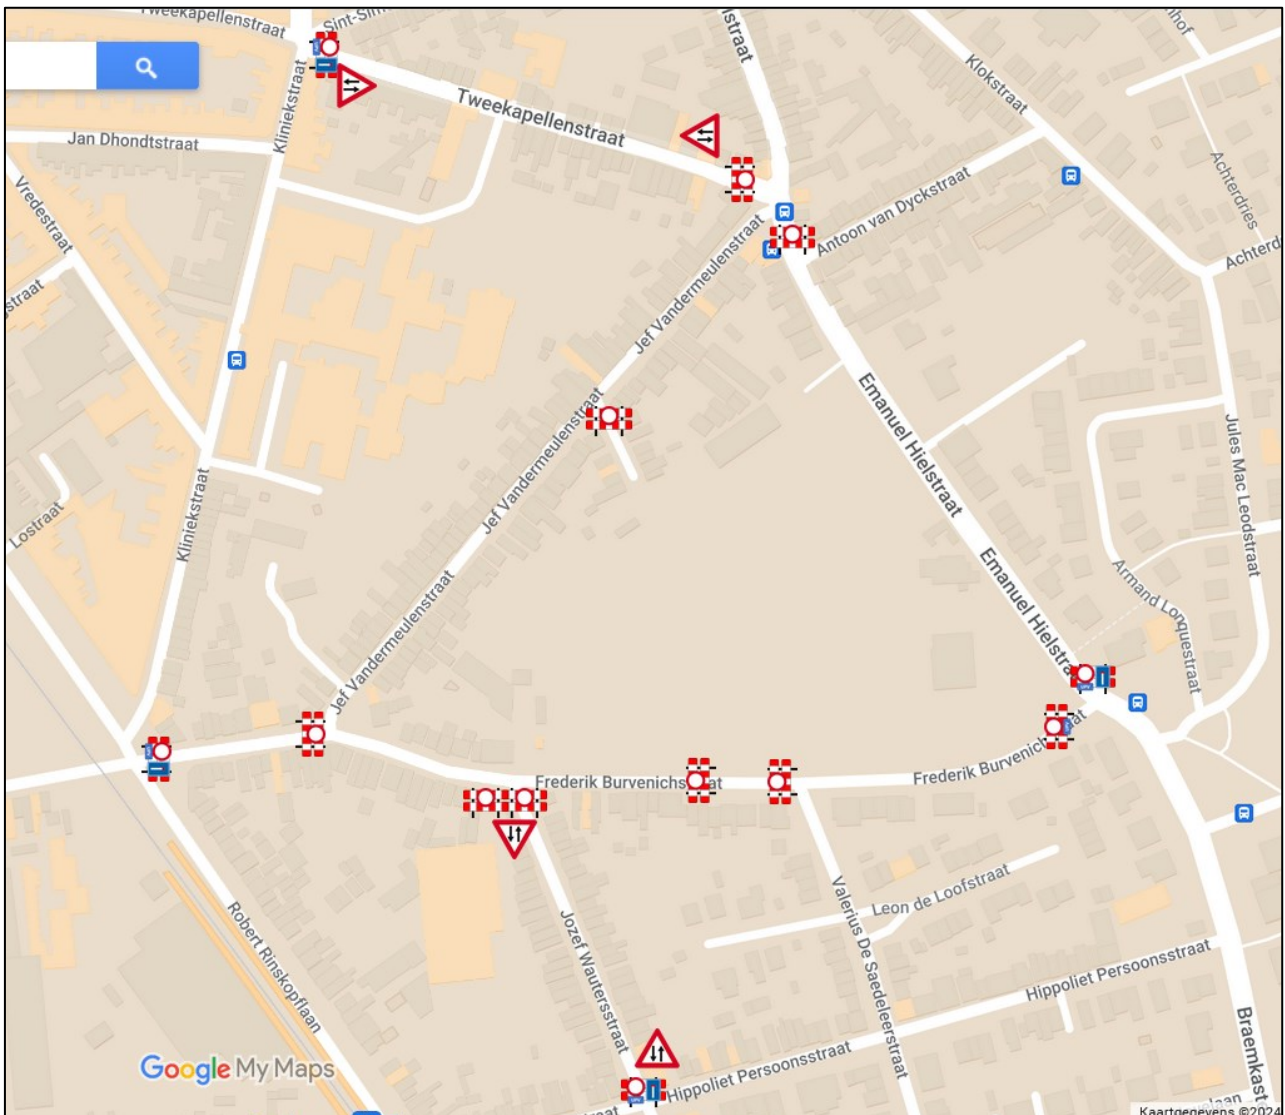

Kaarten parcours via link:

https://www.google.com/maps/d/edit?mid=1INv_Ay0rCuxzBI_hX9ERq5HpFjppMfQ&usp=sharing

1. Doorgangsverbod

Emanuel Hielstraat # Frederik Burvenichstraat	schraag C3 +UPV + F45
Fredrik Burvenichstraat # Braemkasteelstraat	Schraag C3 + UPV
Frederik Burvenichstraat # Valerius De Saedeleerstraat	Schraag + C3
Frederik Burvenichstraat thv huisnr 242	schraag + C3 + blanco schraag
Jozef Wautersstraat # Frederik Burvenichstraat	schraag + C3 + blanco schraag
Frederik Burvenichstraat # uitrit Carrefour	schraag + C3 +
Jozef Wautersstraat # Hippoliet Persoonsstraat	schraag + C3 +UPV +F45
Frederik Burvenichstraat # Robert Rinskoplaan	schraag + C3 + UPV + F45
Frederik Burvenichstraat # Jef Vandermeulenstraat	schraag + C3
Racingstraat # Jef Vandermeulenstraat	schraag C3
Tweekapellenstraat # Kliniekstraat	schraag + C3 + UPV + F45
Tweekapellenstraat # Emanuel Hielstraat	schraag + C3 + blanco schraag
Emanuel Hielstraat # Antoon van Dyckestraat	schraag + C3 + 2 blanco schragen

Emanuel Hielstraat # Gentbruggekouter	schraag + C3
Sint-Simonstraat # Emanuel Hielstraat	Bord C31 (verbod rechtsaf) + voet
Gentbruggeplein # Gentbruggekouter	schraag + C3
Klokstraat # Gentbruggekouter	schraag C3
Dijkweg # Gentbruggegaard	schraag + F45
Dijkweg # Nederbrugstraat	schraag + F45