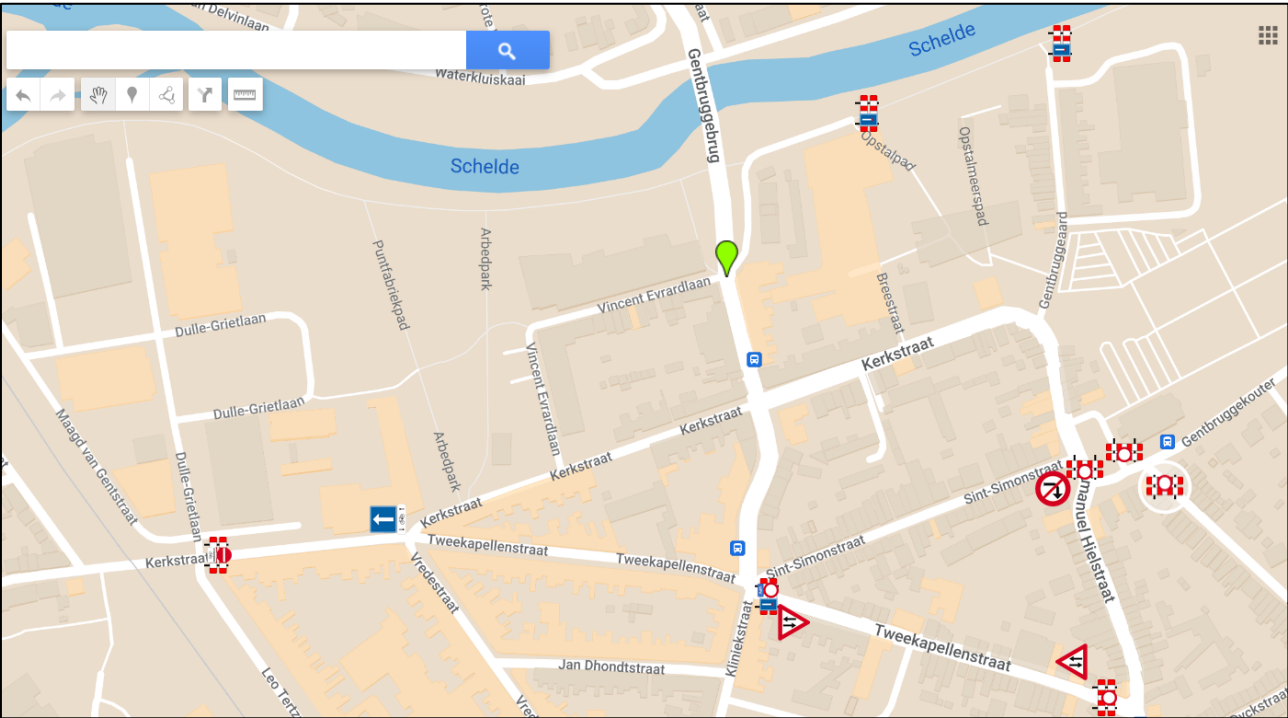

Kaarten parcours via link:

https://www.google.com/maps/d/edit?mid=1INv_Ay0rCuxzBI_hX9ERq5HpFjppMfQ&usp=sharing

1. Doorgangsverbod

Emanuel Hielstraat # Frederik Burvenichstraat	schraag C3 +UPV + F45
Fredrik Burvenichstraat # Braemkasteelstraat	Schraag C3 + UPV
Frederik Burvenichstraat # Valerius De Saedeleerstraat	Schraag + C3
Frederik Burvenichstraat thv huisnr 242	schraag + C3 + blanco schraag
Jozef Wautersstraat # Frederik Burvenichstraat	schraag + C3 + blanco schraag
Frederik Burvenichstraat # uitrit Carrefour	schraag + C3 +
Jozef Wautersstraat # Hippoliet Persoonsstraat	schraag + C3 +UPV +F45
Frederik Burvenichstraat # Robert Rinskoplaan	schraag + C3 + UPV + F45
Frederik Burvenichstraat # Jef Vandermeulenstraat	schraag + C3
Racingstraat # Jef Vandermeulenstraat	schraag C3
Tweekapellenstraat # Kliniekstraat	schraag + C3 + UPV + F45
Tweekapellenstraat # Emanuel Hielstraat	schraag + C3 + blanco schraag
Emanuel Hielstraat # Antoon van Dyckestraat	schraag + C3 + 2 blanco schragen

Emanuel Hielstraat # Gentbruggekouter	schraag + C3
Sint-Simonstraat # Emanuel Hielstraat	Bord C31 (verbod rechtsaf) + voet
Gentbruggeplein # Gentbruggekouter	schraag + C3
Klokstraat # Gentbruggekouter	schraag C3
Dijkweg # Gentbruggegaard	schraag + F45
Dijkweg # Nederbrugstraat	schraag + F45