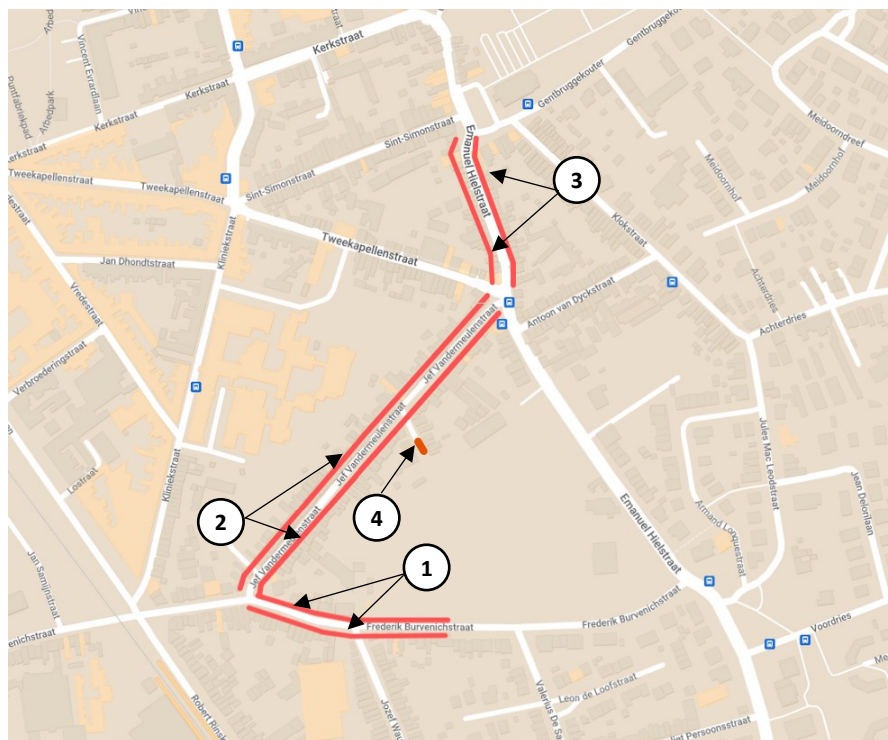

3. Parkeerverbod

1. Parkeerverbod Frederik Burvenichstraat tussen uitrit atletiekpiste en Jef Vandermeulenstraat:
  E1 beide zijden - op 10-03-2024 van 7u tot 16u
2. Parkeerverbod Jef Vandermeulenstraat (volledig):
  E1 beide zijden - Op 10-03-2024 van 7u tot 16u + 1 x afdekken E9 bord plaats mindervaliden.
3. Parkeerverbod Emanuel Hielstraat tussen Tweekapellenstraat en Gentbruggeplein:
  E1 beide zijden - Op 10-03-2024 van 7u tot 16u
4. Parkeerplaatsen voorbehouden voor prioritaire voertuigen Racingstraat – 2 parkeerplaatsen ter hoogte van huisnrs. 9 en 11:
  E9 met onderbord "Prioritaire voertuigen" - Op 10-03-2024 van 7u tot 16u