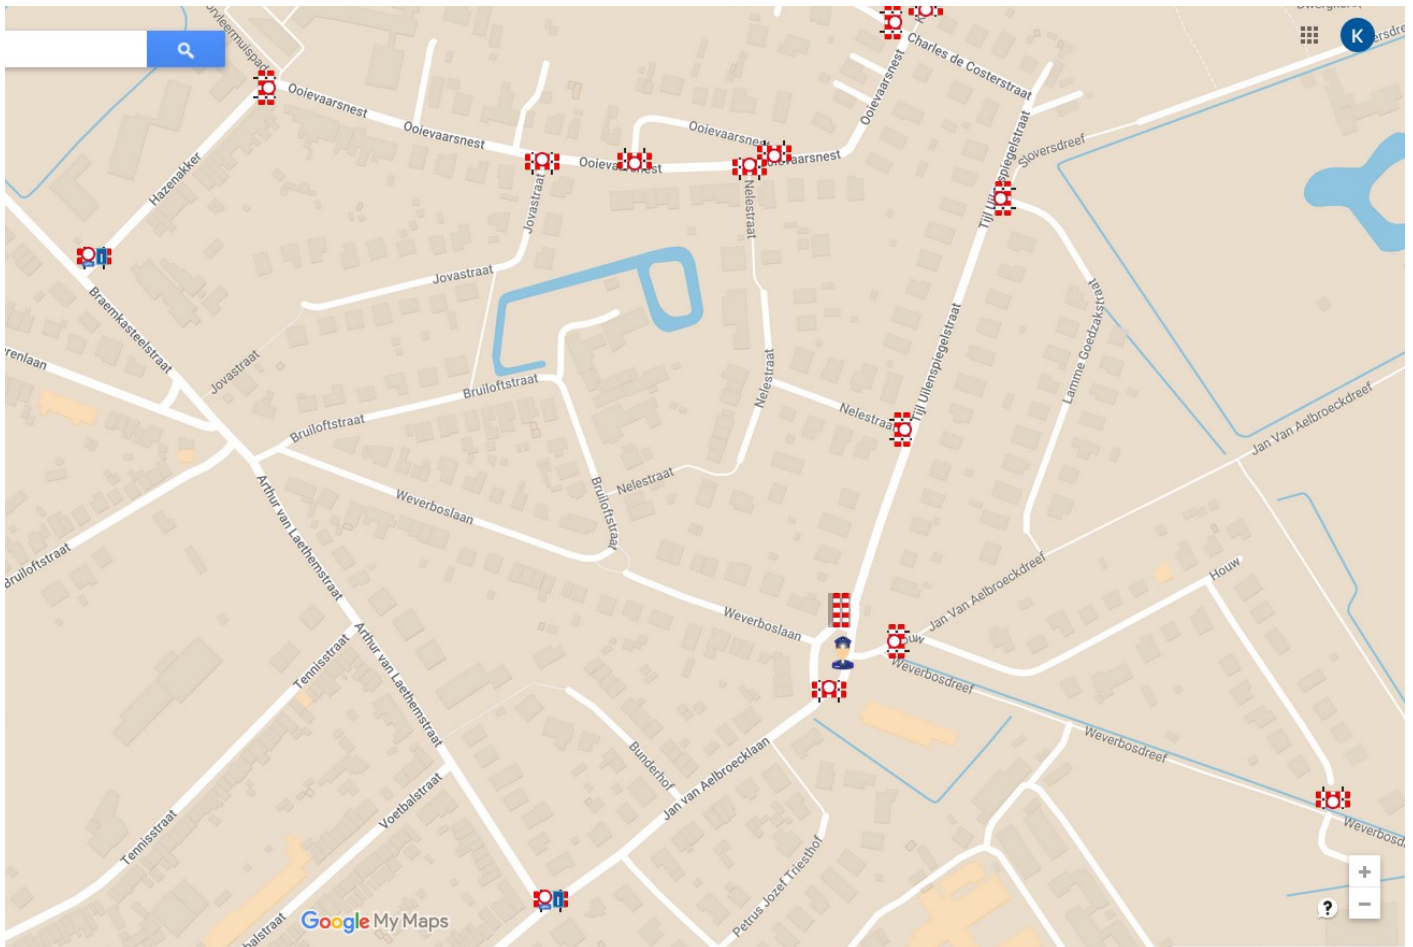

Houw # Weverbosdreef	schraag + C3
Houw # Jan van Aelbroecklaan	schraag + C3
Jan van Aelbroeckstraat # Houw	schraag + C3
Jan van Aelbroecklaan # Arthur van Laethemstraat	schraag + C3 + UPV + F45
Jan van Aelbroecklaan # Tijn Uilenspiegelstraat	blanco schraag
Nelestraat # Tijn Uilenspiegelstraat	schraag + C3
Lamme Goedzakstraat # Tijn Uilenspiegelstraat	schraag + C3
Charles de Costerstraat # Ooievaarsnest	schraag + C3
Koebraampad # Charles de Costerstraat	schraag + C3
Ooievaarsnest # Ooievaarsnest	schraag + C3
Nelestraat(fietspad) # Ooievaarsnest	schraag + C3
Ooievaarsnest # Ooievaarsnest	schraag + C3
Jovastraat # Ooievaarsnest	schraag + C3
Hazenakker # Grootvleermuispad	schraag + C3
Hazenakker # Braemkasteelstraat	schraag + C3 + UPV + F45