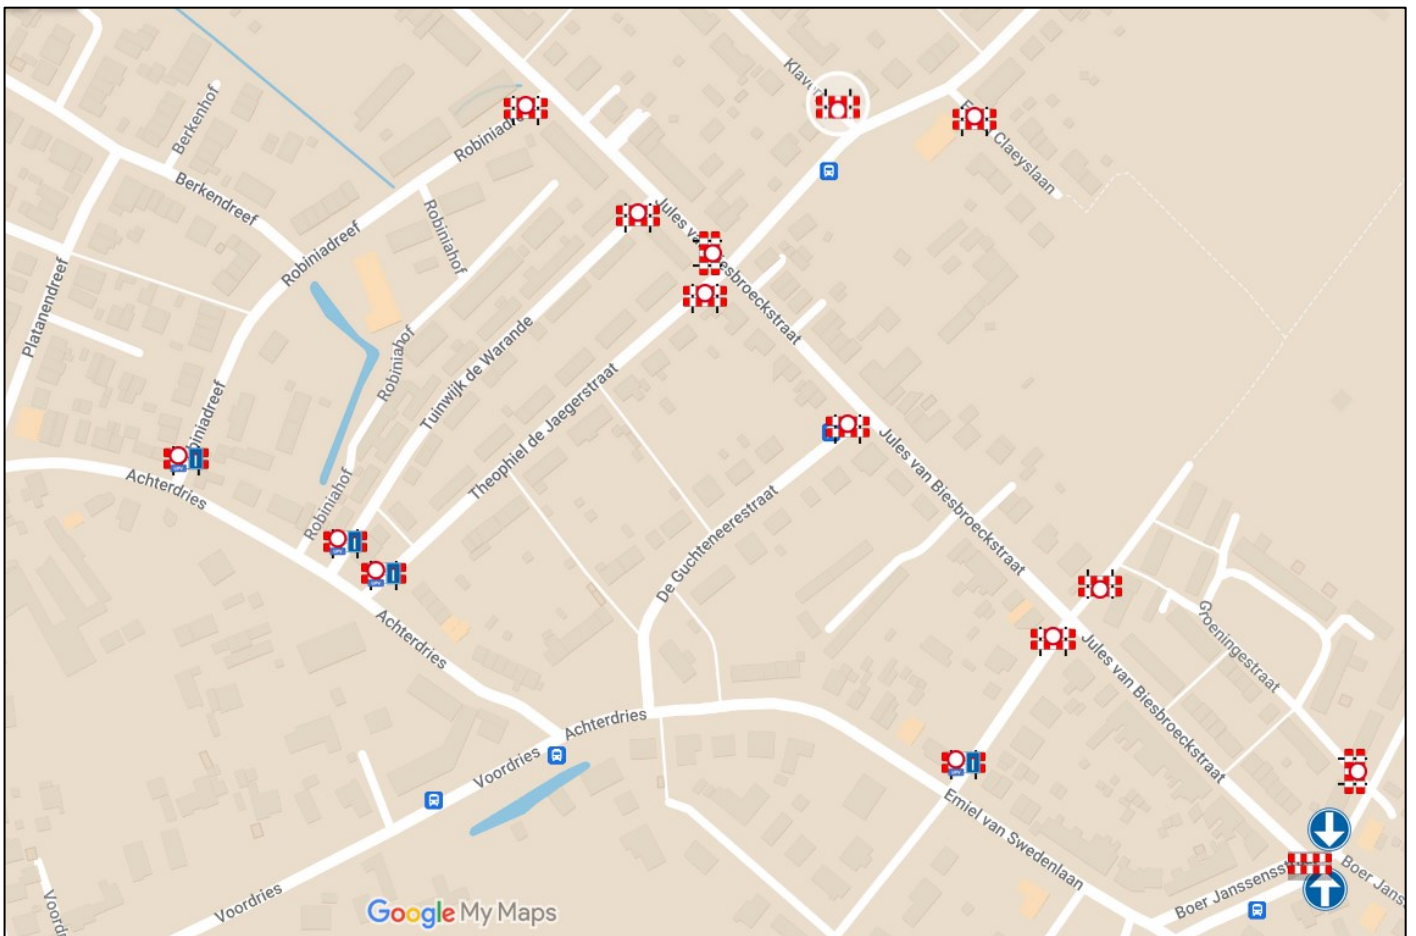

Boer Janssenstraat # Jules van Biesbroeckstraat	bord D1 (verplicht rechtdoor) + voet
Hoogoeverstraat # Boer Janssenstraat	bord D1 (verplicht rechtdoor) + voet
Boer Janssenstraat # Jules Van Biesbroeckstraat	3 blanco schragen
Groeningestraat # Hoogoeverstraat	schraag + C3
Leeuw van Vlaanderenstraat # Emiel van Swedenlaan	schraag + C3 + UPV + F45
Leeuw van Vlaanderenstraat # Jules Van Biesbroeckstraat	schraag + C3
Leeuw van Vlaanderenstraat # Jules van Biesbroeckstraat	schraag + C3
De Guchteneerestraat # Jules van Biesbroeckstraat	schraag + C3
Theophiel de Jaegerstraat # Achterdries	schraag + C3 + UPV + F45
Theophiel de Jaegerstraat # Jules van Biesbroeckstraat	schraag + C3
Jules van Biesbroeckstraat # Emiel Claeyslaen	schraag + C3 (verwijderen vanaf 14u)
Tuinwijk de Warande # Jules van Biesbroeckstraat	schraag C3 (plaatsen om 13u)
Tuinwijk de Warande # Jules de Warande	schraag C3 + UPV + F45
Robiniadreef # Achterdries	schraag + C3 + UPV + F45