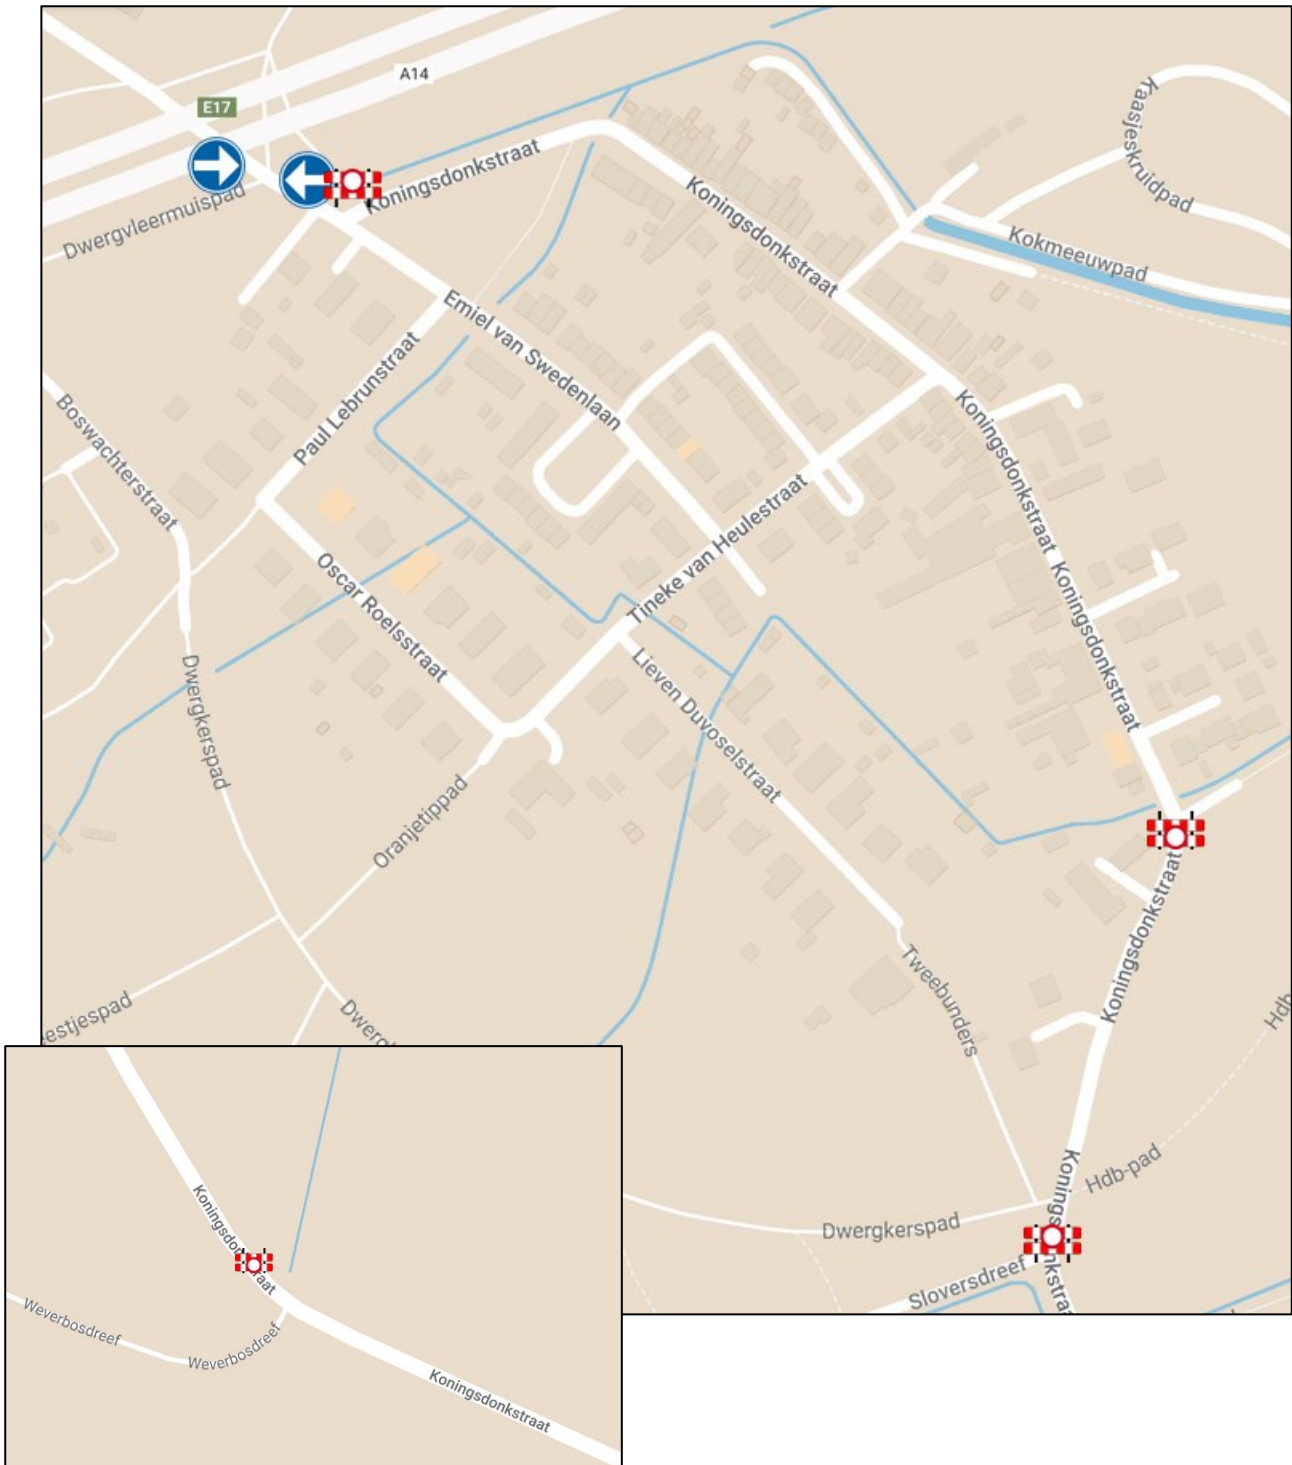

Politie

Politiezone Gent
Directie Operaties
Operationele Steundiensten
Cel Evenementenbeheer

Boer Janssenstraat # Jules van Biesbroeckstraat	bord D1 (verplicht rechtdoor) + voet
Hoogoeverstraat # Boer Janssenstraat	bord D1 (verplicht rechtdoor) + voet
Boer Janssenstraat # Jules Van Biesbroeckstraat	3 blanco schragen
Groeningestraat # Hoogoeverstraat	schraag + C3
Leeuw van Vlaanderenstraat # Emiel van Swedenlaan	schraag + C3 + UPV + F45
Leeuw van Vlaanderenstraat # Jules Van Biesbroeckstraat	schraag + C3
Leeuw van Vlaanderenstraat # Jules van Biesbroeckstraat	schraag + C3
De Guchteneerestraat # Jules van Biesbroeckstraat	schraag + C3
Theophiel de Jaegerstraat # Achterdries	schraag + C3 + UPV + F45
Theophiel de Jaegerstraat # Jules van Biesbroeckstraat	schraag + C3
Jules van Biesbroeckstraat # Emiel Claeyslaen	schraag + C3 (verwijderen vanaf 14u)
Tuinwijk de Warande # Jules van Biesbroeckstraat	schraag C3 (plaatsen om 13u)
Tuinwijk de Warande # Jules de Warande	schraag C3 + UPV + F45
Robiniadreef # Achterdries	schraag + C3 + UPV + F45

Emiel van Swedenlaan # Dwergvleermuispad	Bord D1 (verplicht rechtdoor) + voet
Emiel van Swedenlaan # Dwergvleermuispad	bord D1 (verplicht rechtdoor) + voet
Emiel van Swedenlaan # fietspad	schraag + C3
Koningsdonkstraat # Bosrietzangerpark	schraag + C3
Koningsdonkstraat # Sloversdreef	schraag + C3
Koningsdonkstraat # Weverbosdreef	Schraag + C3