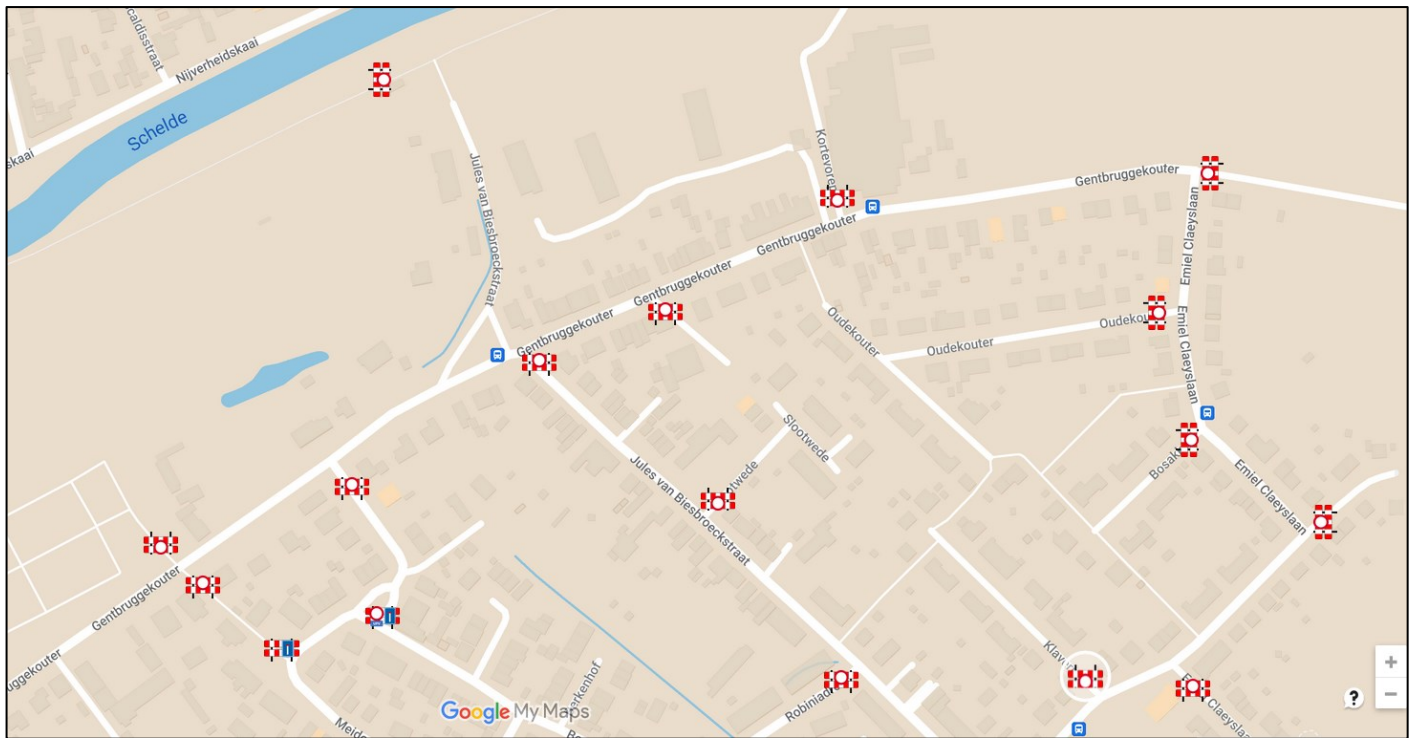

verbindingsweg Meidoorndreef # Gentbruggekouter	schraag C3
verbindingsweg Meidoorndreef # Meidoorndreef	schraag + F45
Kerkhof Gentbrugge # Gentbruggekouter	schraag + C3
Rodebeukendreef # Rodebeukendreef	schraag C3 + UPV + F45
Rodebeukendreef # Gentbruggekouter	schraag C3
Jules van Biesbroeckstraat # Gentbruggekouter	schraag + C3
Dijkweg # Jules van Biesbroeckstraat	schraag + C3
Klaverpoel # Emiel Claeyslaan	schraag + C3
Emiel Claeyslaan # Emiel Claeyslaan	schraag + C3
Emiel Claeyslaan # Emiel Claeyslaan	schraag + C3
Bosakker @ Emiel Claeyslaan	schraag + C3
Oudekouter # Emiel Claeyslaan	schraag + C3
Gentbruggekouter @ Emiel Claeyslaan	schraag + C3
Kortevorepad @ Gentbruggekouter	schraag + C3
Gentbruggekouter # Gentbruggekouter	schraag + C3
Robiniadreef # Jules van Biesbroeckstraat	schraag + C3 (plaatsen om 13u)
Slootwede # Jules van Biesbroeckstraat	schraag + C3 (plaatsen om 13u)