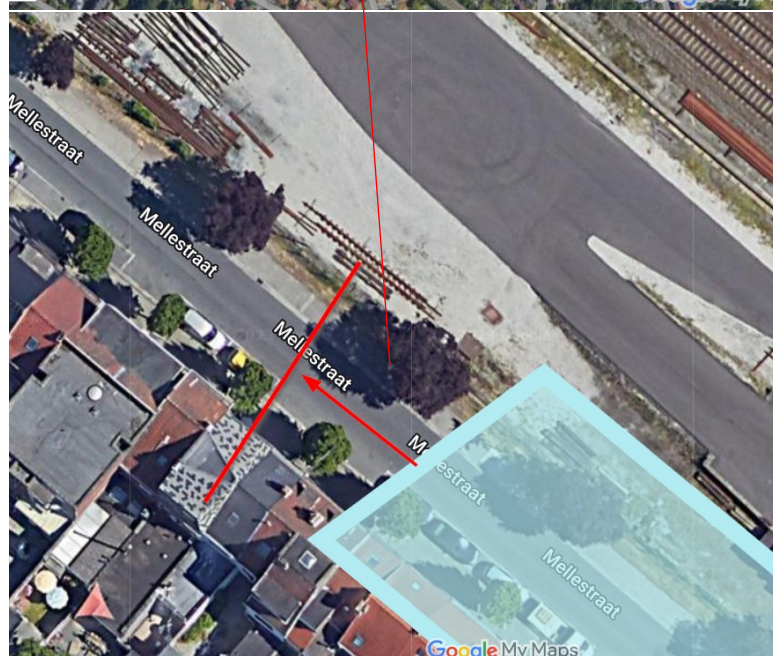

Plan zone beperkte parkeerduurtijd Merelbeke Station

[Typ hier]

Bron: <https://www.apcoa.be/straatparkeren/merelbeke-betalende-blauwe-zone/>