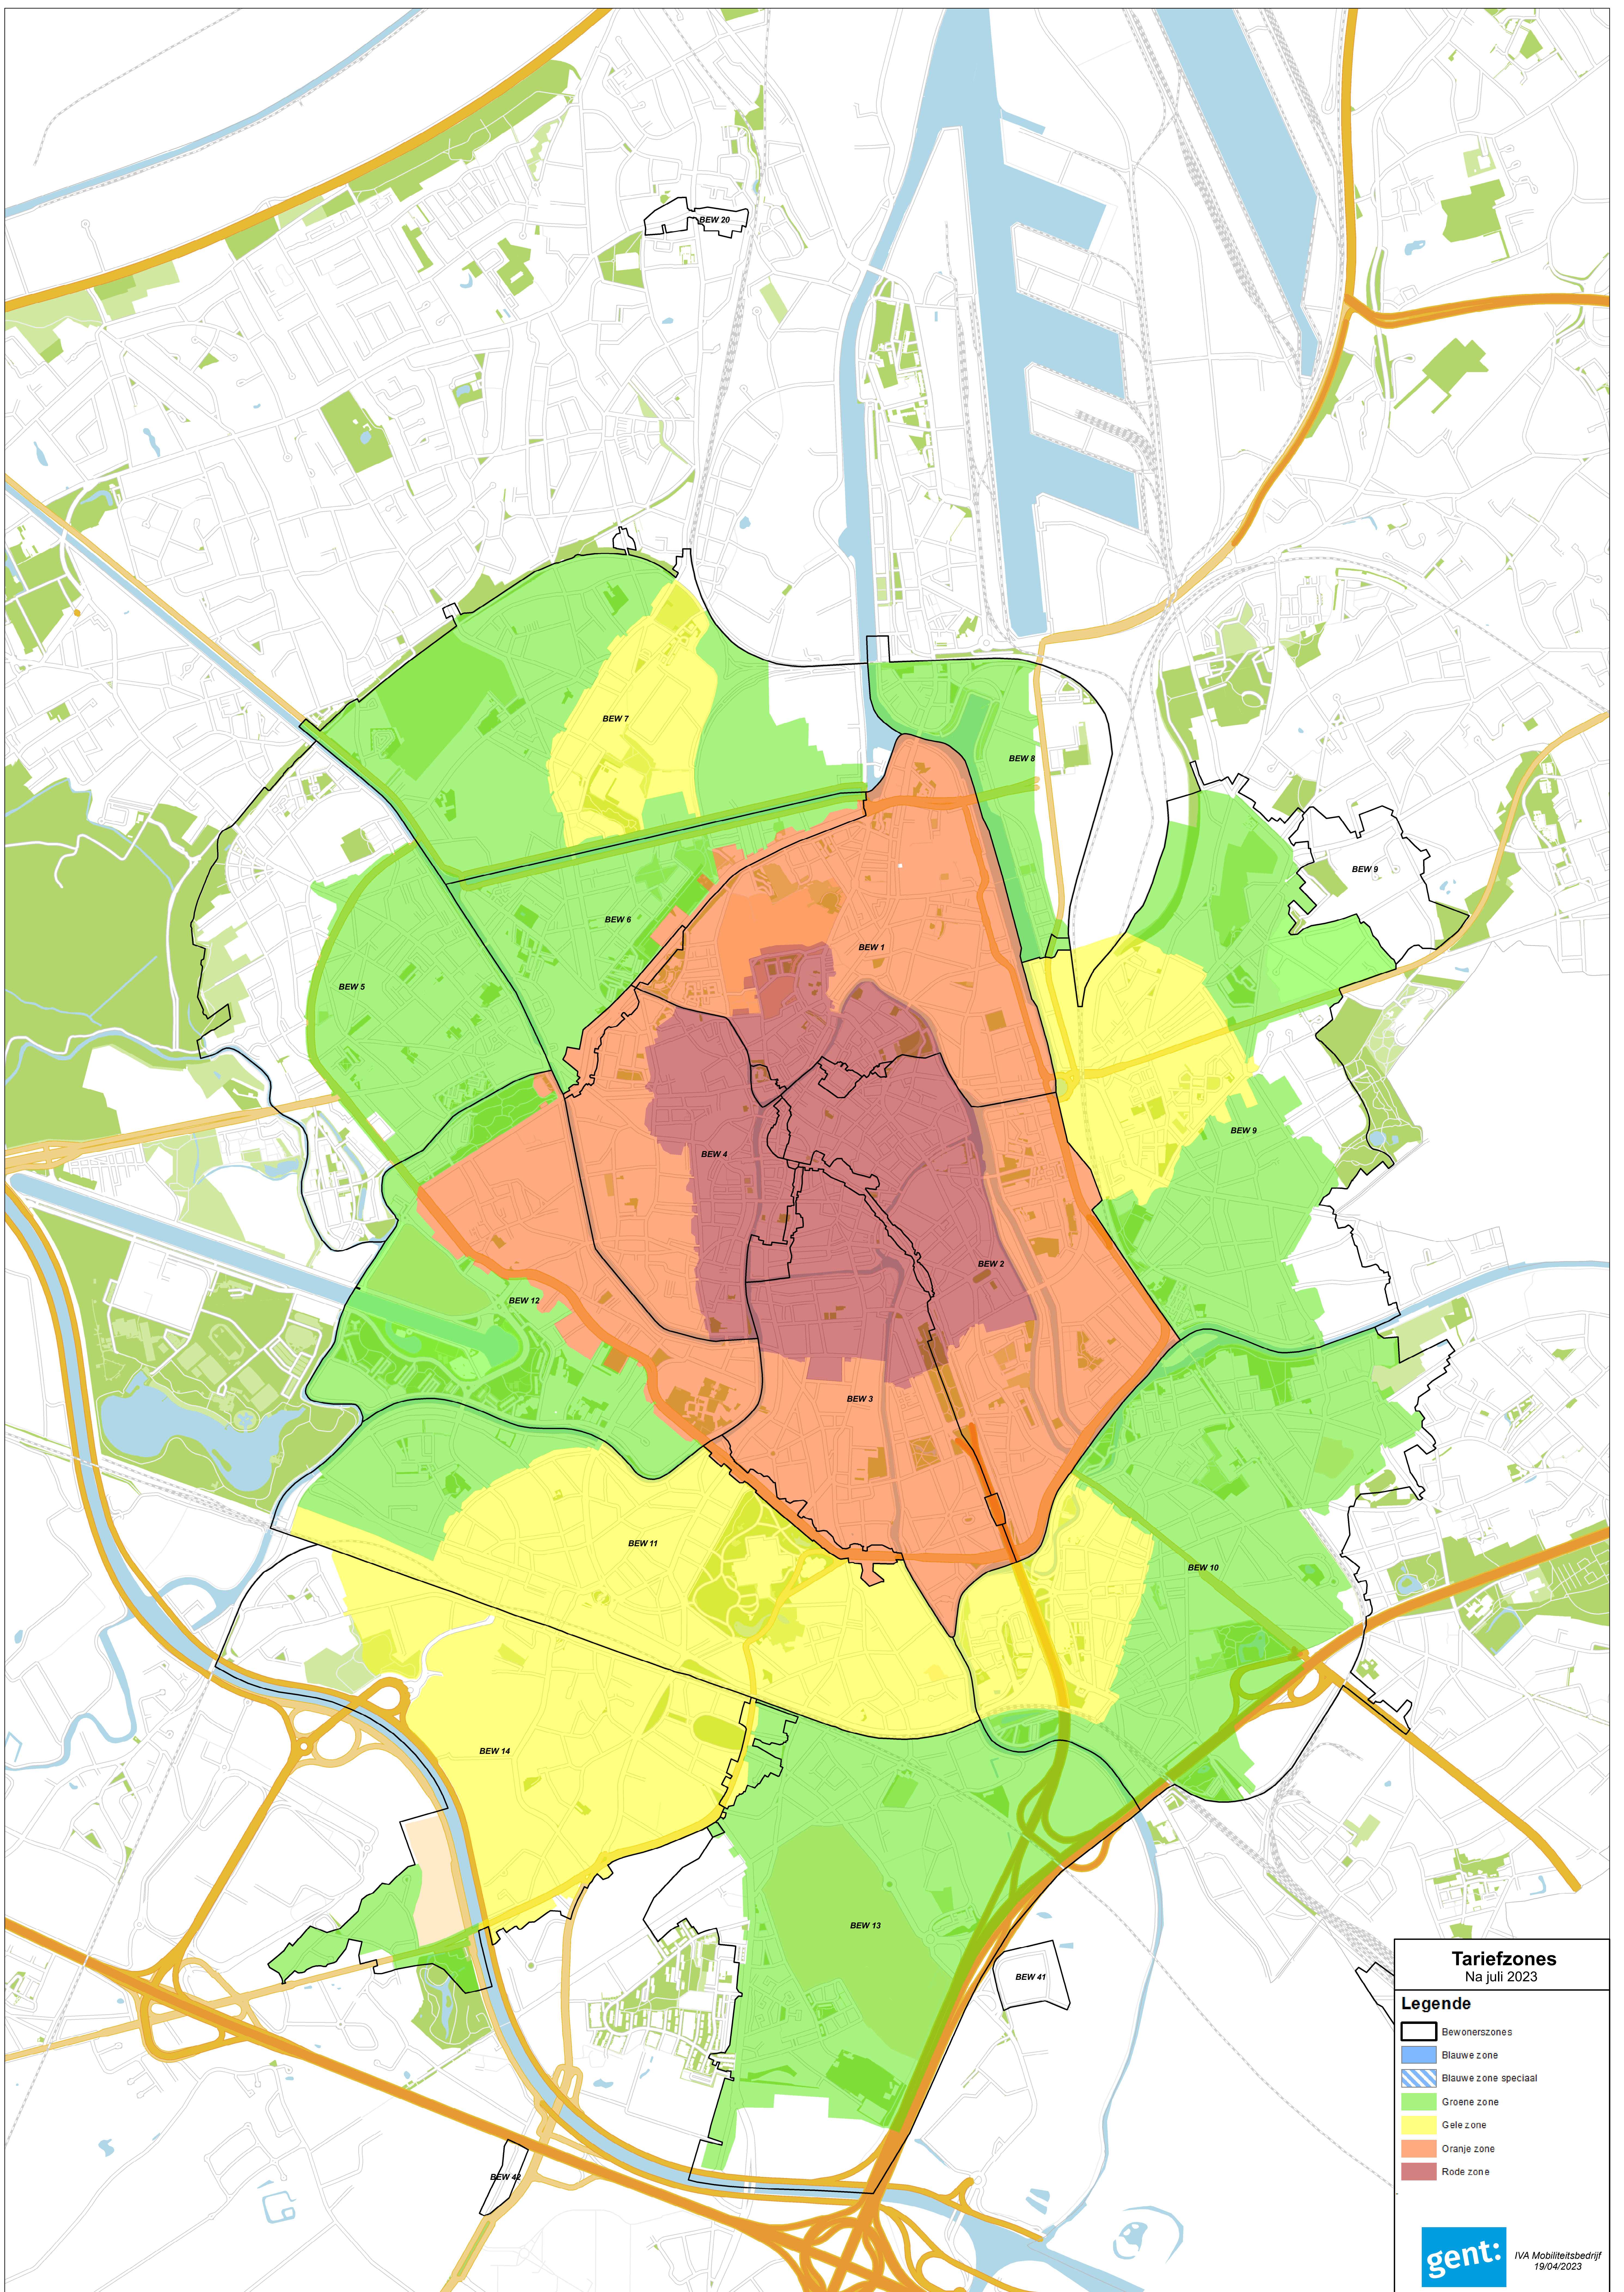

Tariefzones
Na juli 2023

Legende

- Bewonerszones
- Blauwe zone
- Blauwe zone speciaal
- Groene zone
- Gele zone
- Oranje zone
- Rode zone

gent: IVA Mobiliteitsbedrijf
19/04/2023