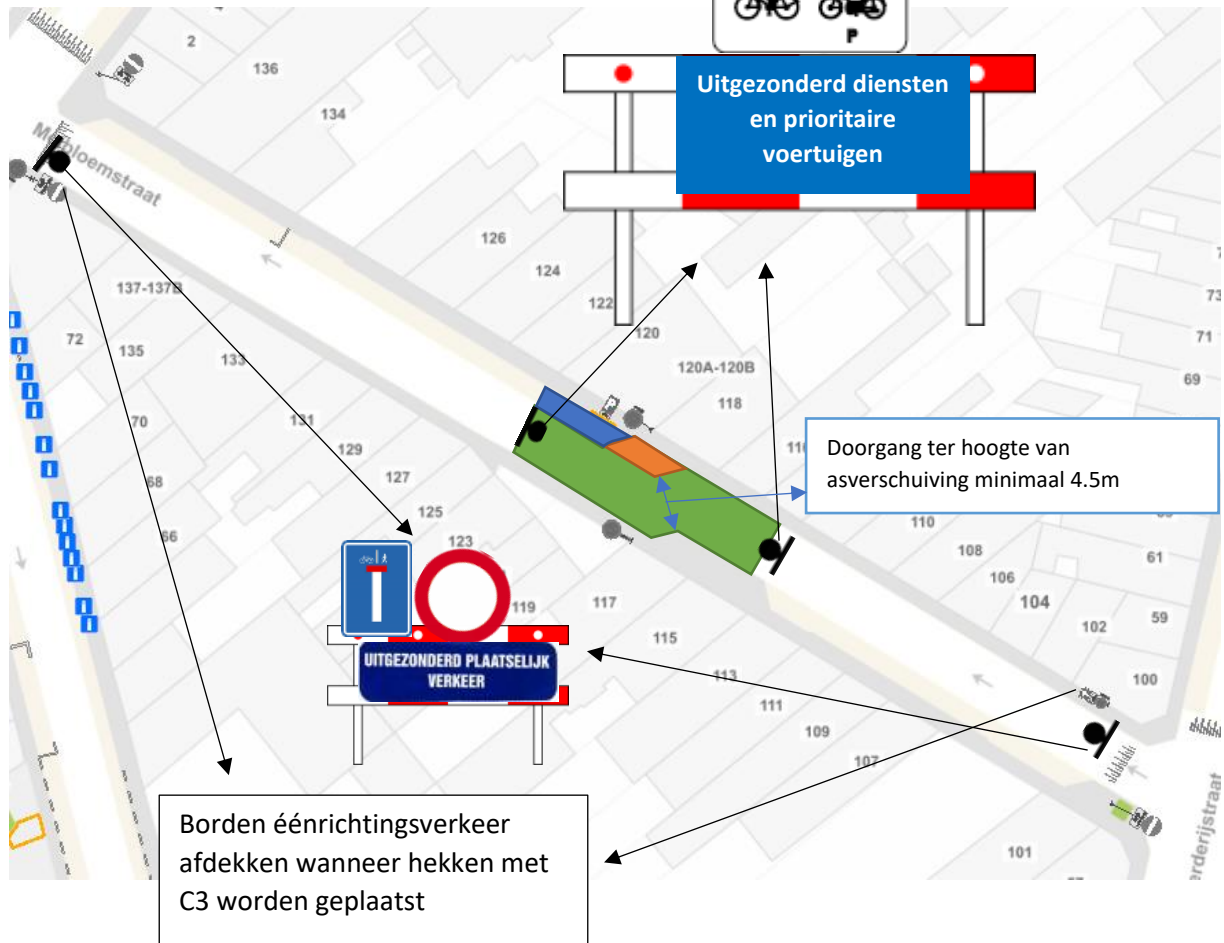

## Signalisatieplan Meibloemstraat 2023

Effectieve Inname vaste objecten 

Fietsenstalling 

### Aanpassingen bij plan bewoners:

- Geen extra E1-borden t.o.v. 'normale' situatie.

## Plan bewoners

Leefstraat – Meibloemstraat (tussen Zonnebloemstraat en Boerderijstraat)