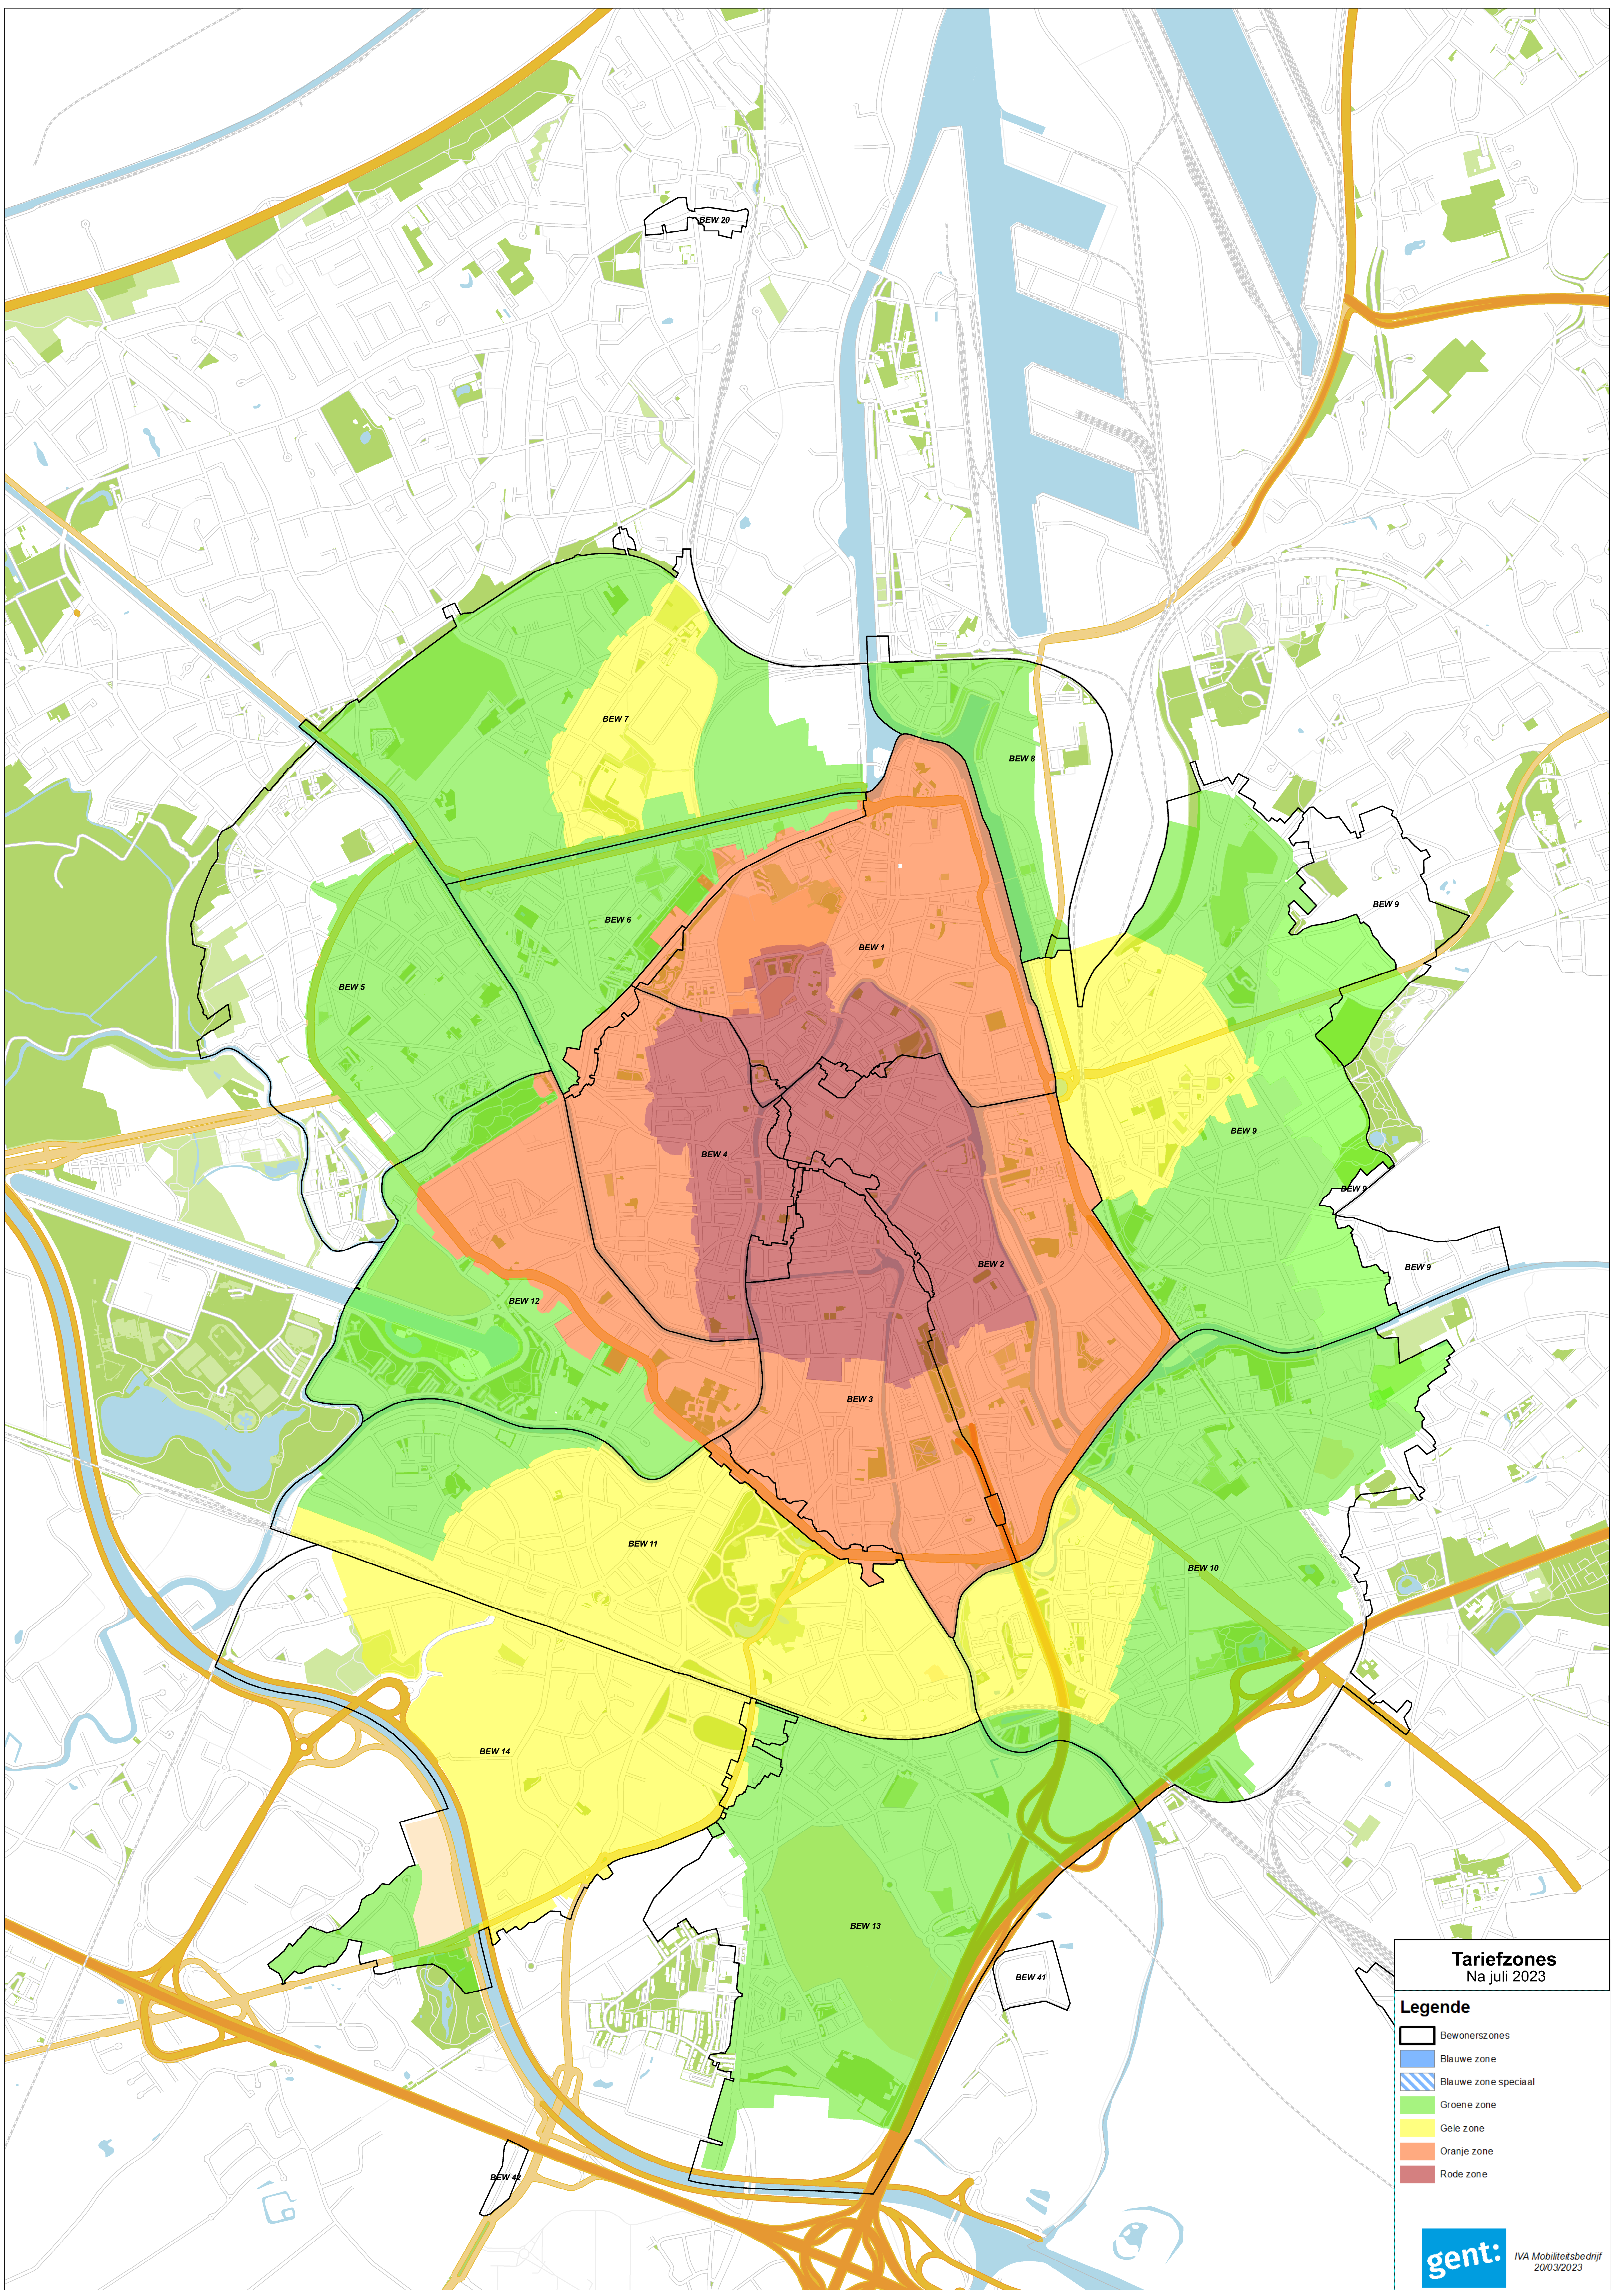

Tariefzones
Na juli 2023

1. **Legende**
2. Bewonerszones
   - Blauwe zone
   - Blauwe zone speciaal
   - Groene zone
   - Gele zone
   - Oranje zone
   - Rode zone