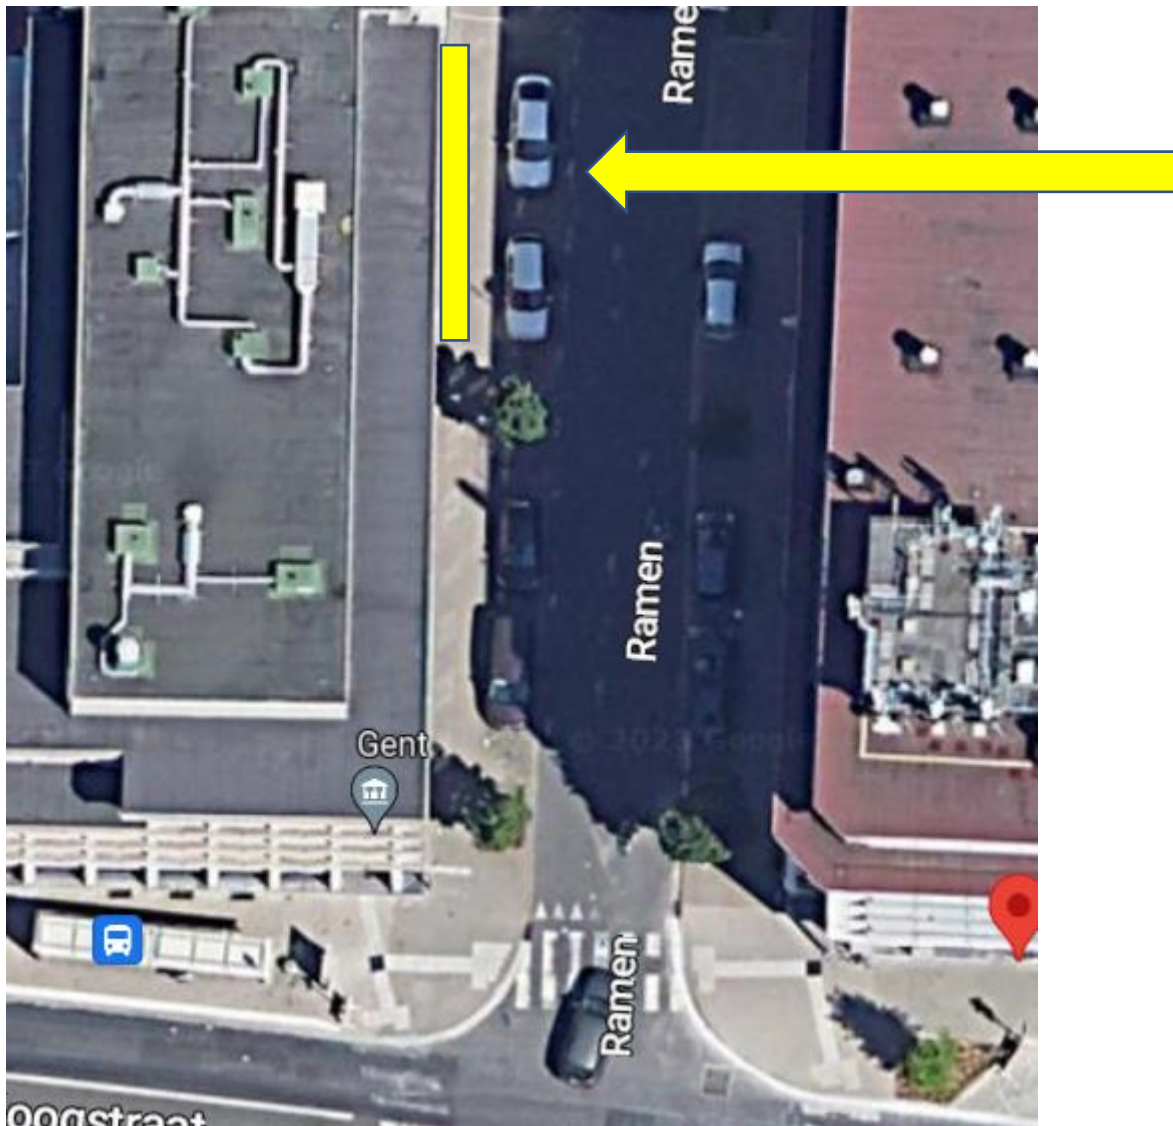

# Inplanting

Op het voetpad Ramen wordt langs de gevel van rechts naar links een tijdelijke trap/hellend vlak voor twee dagen geplaatst van 1,07 cm breed x 8,18 meter lang. Het voetpad is 2,62 cm breed, zo blijft nog 1,55 cm over op het voetpad.

De trap bestaat uit een hellend vlak van op het voetpad tot 1,30 cm naar een platform waarop nog een trap naar het raam op het gelijkvloers leidt dat 66 cm hoger is. Op het hoogste punt ter hoogte van het raam van de serviceflat is de tijdelijke constructie 1,96 cm hoog

De constructie is 1,07 cm breed, tegen de gevel

---

**Pijl** - Waar de twee auto's op de foto staan, houden we graag de parkeerplaatsen vrij voor de veiligheid.  
Op de **gele streep** links tegen de gevel bevindt zich de tijdelijke trap/hellend vlak