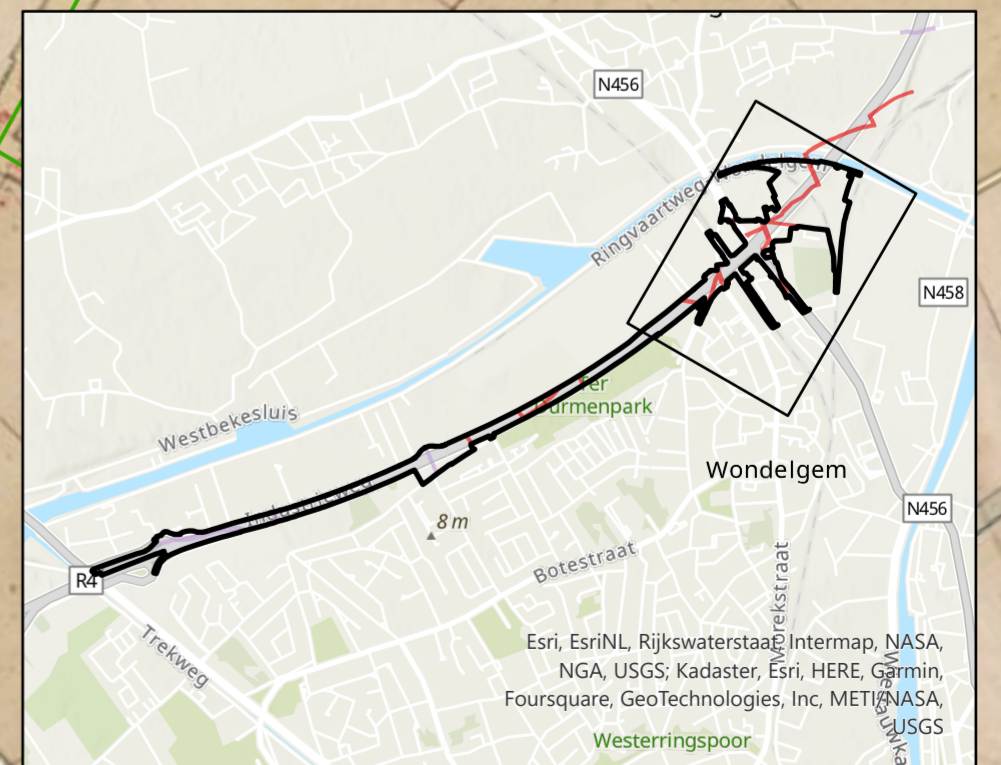

- Legende**
-  OVA3_SWNO
 -  Stedenbouwkundige handeling R4WO-SWNO-WIJZIGEN-WEGENIS
 -  Af te schaffen buurtwegen
 -  Te verplaatsen gemeenteweg
 -  Bestaande buurtwegen
 -  Nieuwe rooilijn
 -  Te wijzigen rooilijnen
 -  Gemeentegrenzen
 -  Prikpunten

Nr.	X	Y
1	104.279	199.420
2	104.280	199.420
3	104.282	199.417
4	104.285	199.411
5	104.289	199.406
6	104.294	199.401
7	104.298	199.397
8	104.307	199.389
9	104.304	199.385
10	104.306	199.381
11	104.308	199.376
12	104.309	199.370
13	104.309	199.365
14	104.308	199.360
15	104.298	199.359
16	104.282	199.341
17	104.240	199.296
18	104.227	199.282
19	104.170	199.285
20	104.170	199.280
21	104.171	199.275
22	104.174	199.270
23	104.180	199.264
24	104.186	199.262
25	104.201	199.261
26	104.196	199.254
27	104.397	199.259
28	104.396	199.253
29	104.396	199.253
30	104.392	199.250
31	104.392	199.249
32	104.387	199.249
33	104.387	199.251
34	104.364	199.249
35	104.345	199.242
36	104.321	199.226
37	104.276	199.182
38	104.267	199.170
39	104.264	199.160
40	104.286	199.042
41	104.285	199.039
42	104.283	199.037
43	104.280	199.035
44	104.277	199.034
45	104.274	199.034
46	104.180	199.101
47	104.200	199.077
48	104.213	199.061
49	104.230	199.040
50	104.245	199.022
51	104.257	199.007
52	104.259	199.005
53	104.266	198.997
54	104.283	198.977
55	104.294	198.963
56	104.292	198.962
57	104.307	198.941
58	104.317	198.927
59	104.327	198.912
60	104.334	198.903
61	104.340	198.882
62	104.091	199.043
63	104.113	199.011
64	104.123	199.012
65	104.128	199.013
66	104.147	198.985
67	104.153	198.986
68	104.153	198.980
69	104.128	198.964
70	103.971	199.027
71	103.967	199.026
72	103.962	199.026
73	103.950	199.026
74	103.935	199.025
75	103.935	199.019
76	103.917	199.002
77	103.914	199.000
78	103.911	198.996
79	103.910	198.993
80	103.909	198.989
81	103.909	198.985
82	103.771	199.134

Bron: Geopunt Webservice, Orthofotomosaiek, grootschalig, winteropnamen