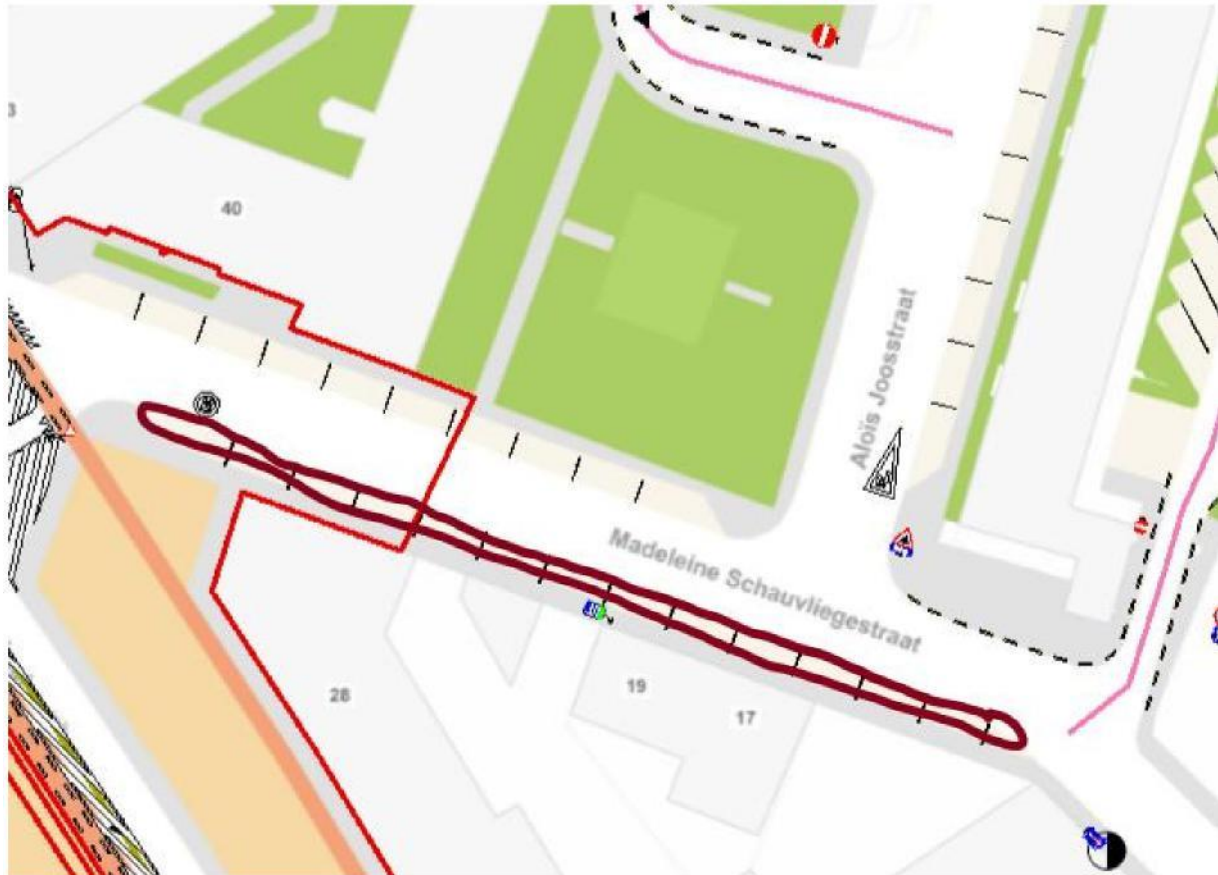

Het gedeelte tussen 16 (vanaf bocht) en 25 H (Bargiekaai). Linkerkant langs het gebouw Blaisanvest.

Bedoeling is dat de technische wagens niet in beeld komen vanuit Alois Joostraat.

van 19/09 20u t.e.m. 20/09 22u

3 parkeerplaatsen naast de mindervalideplaatsen van 19/09/ 20u tem 20/09 22u

19/09 20u tem 20/09 22u