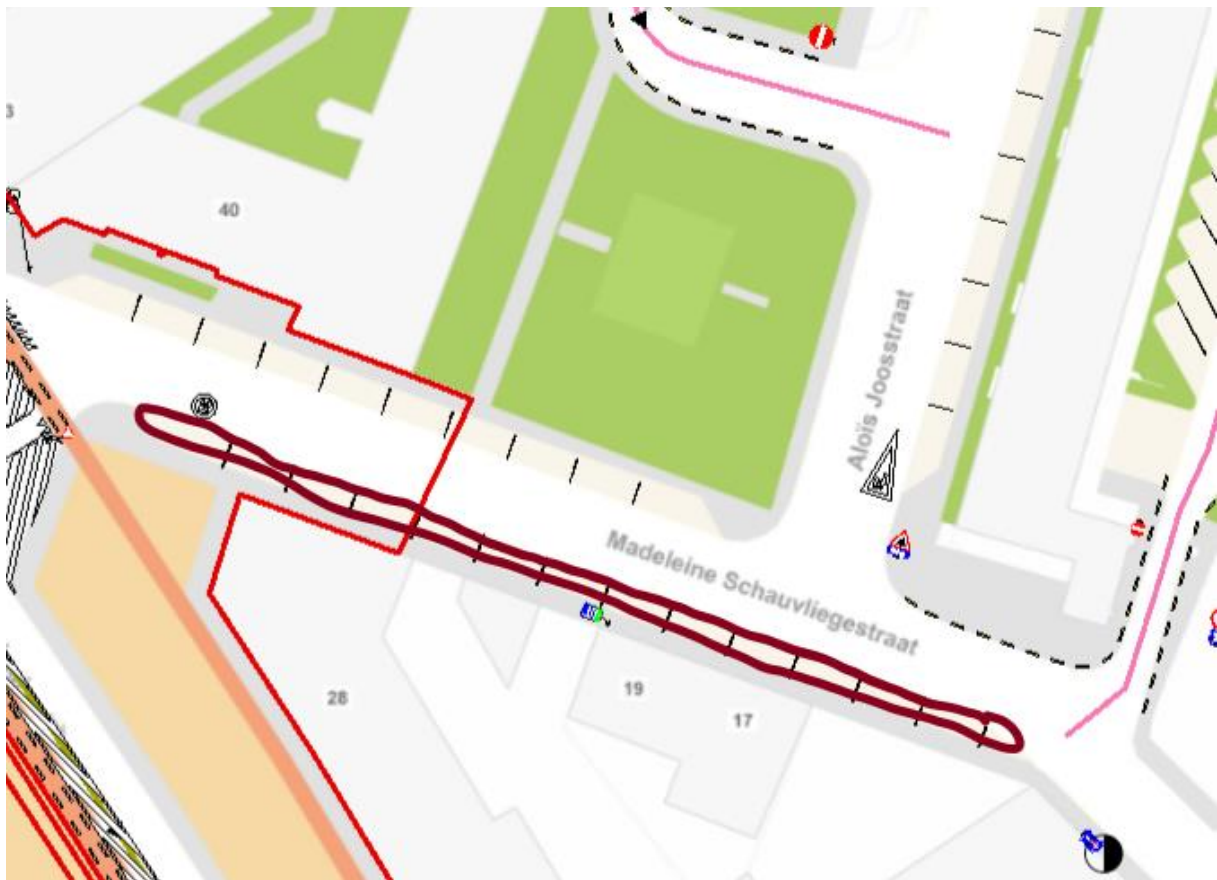

Het gedeelte tussen 16 (vanaf bocht) en 25 H (Bargiekaai). Linkerkant langs het gebouw Blaisinvest.

Bedoeling is dat de technische wagens niet in beeld komen vanuit Aloïs Joostraat.

van 07/09 18u t.e.m. 09/09 23u55

3 plaatsen rechts naast de mindervalidenparkeerplaats van 07/09 18u t.e.m. 09/09 23u55

09/09 0800 tot 1800