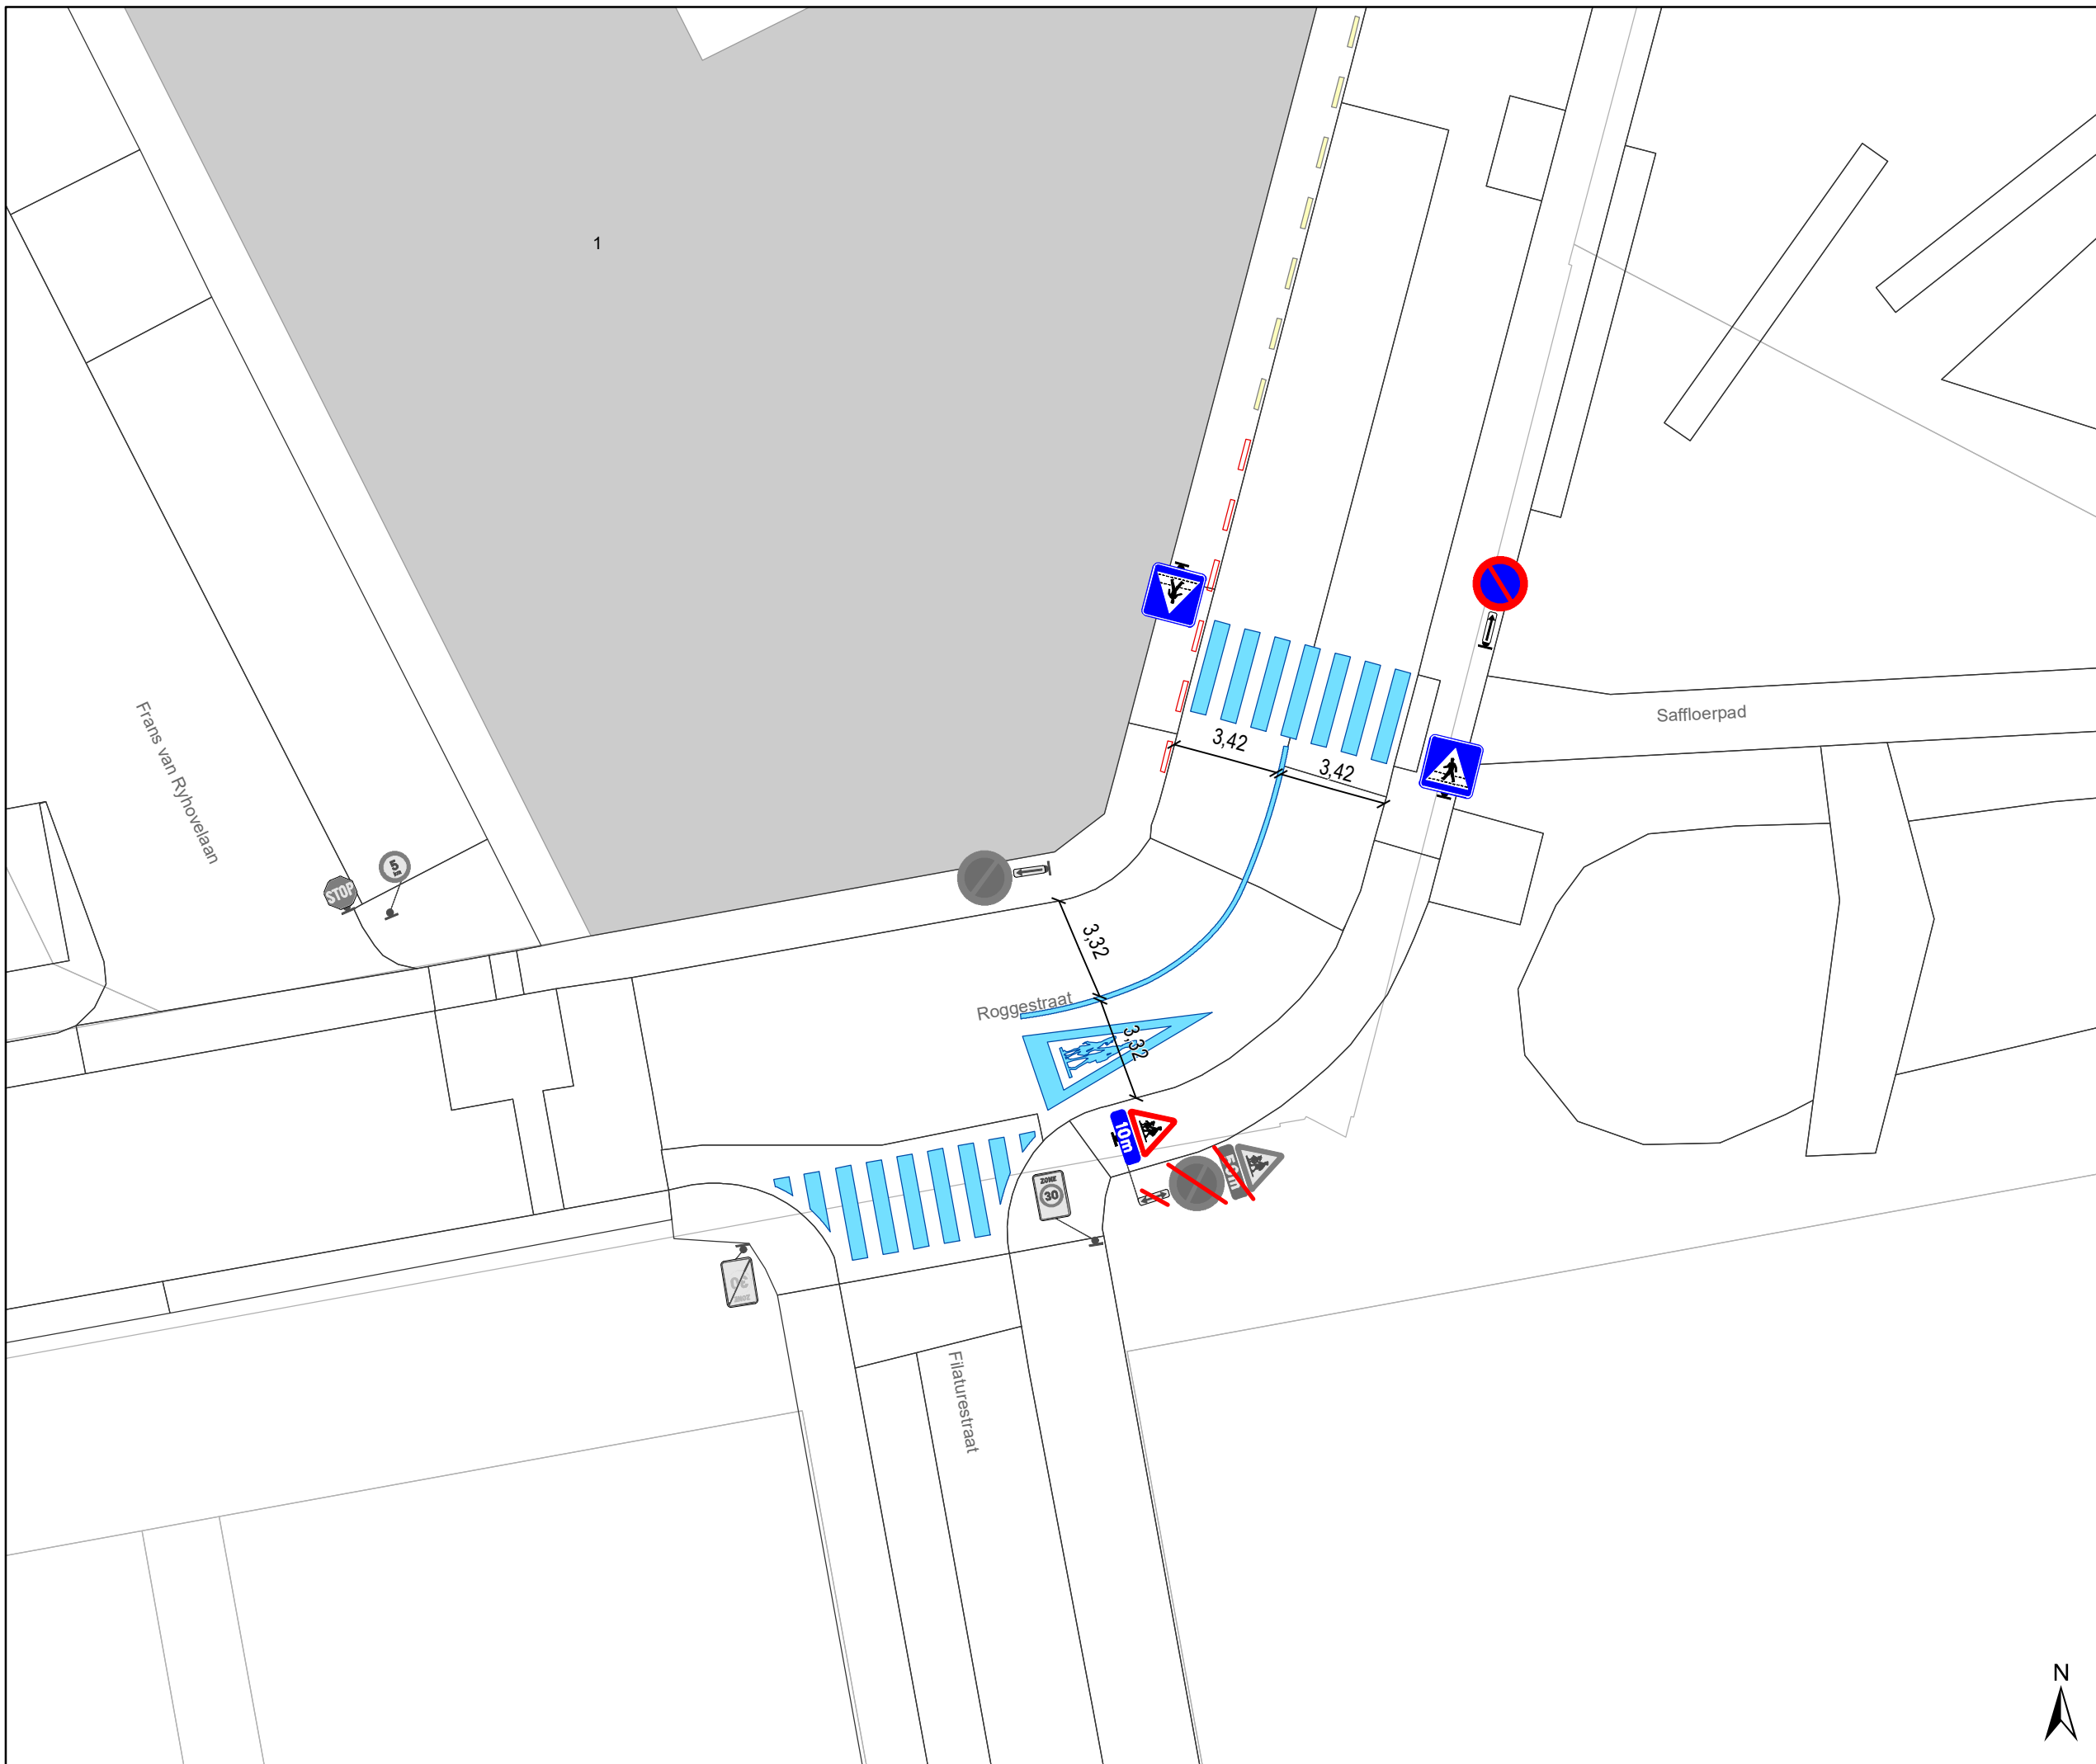

Legende

-  Bestaande verkeersborden
-  Geplande verkeersborden
-  Te verwijderen verkeersborden
-  Bestaande wegmarkeringen
-  Geplande wegmarkeringen
-  Te verwijderen wegmarkeringen
-  Ander gepland dossier (in voorbereiding bij MOBBED)

gent: Mobiliteitsbedrijf stad Gent
Verkeerstechnische taken

Roggestraat Zebra + belijning

Dossienummer P-277633

DATUM	SCHAAL	PLAN	P.FORMAAT
22/04/2022	1/200	1/2	A3

Legende

-  Bestaande verkeersborden
-  Geplande verkeersborden
-  Te verwijderen verkeersborden
-  Bestaande wegmarkeringen
-  Geplande wegmarkeringen
-  Te verwijderen wegmarkeringen
-  Ander gepland dossier (in voorbereiding bij MOBBED)

gent: Mobiliteitsbedrijf stad Gent
Verkeerstechnische taken

Roggestraat Zebra + belijning

Dossienummer P-277633

DATUM	SCHAAL	PLAN	P.FORMAAT
22/04/2022	1/200	2/2	A3