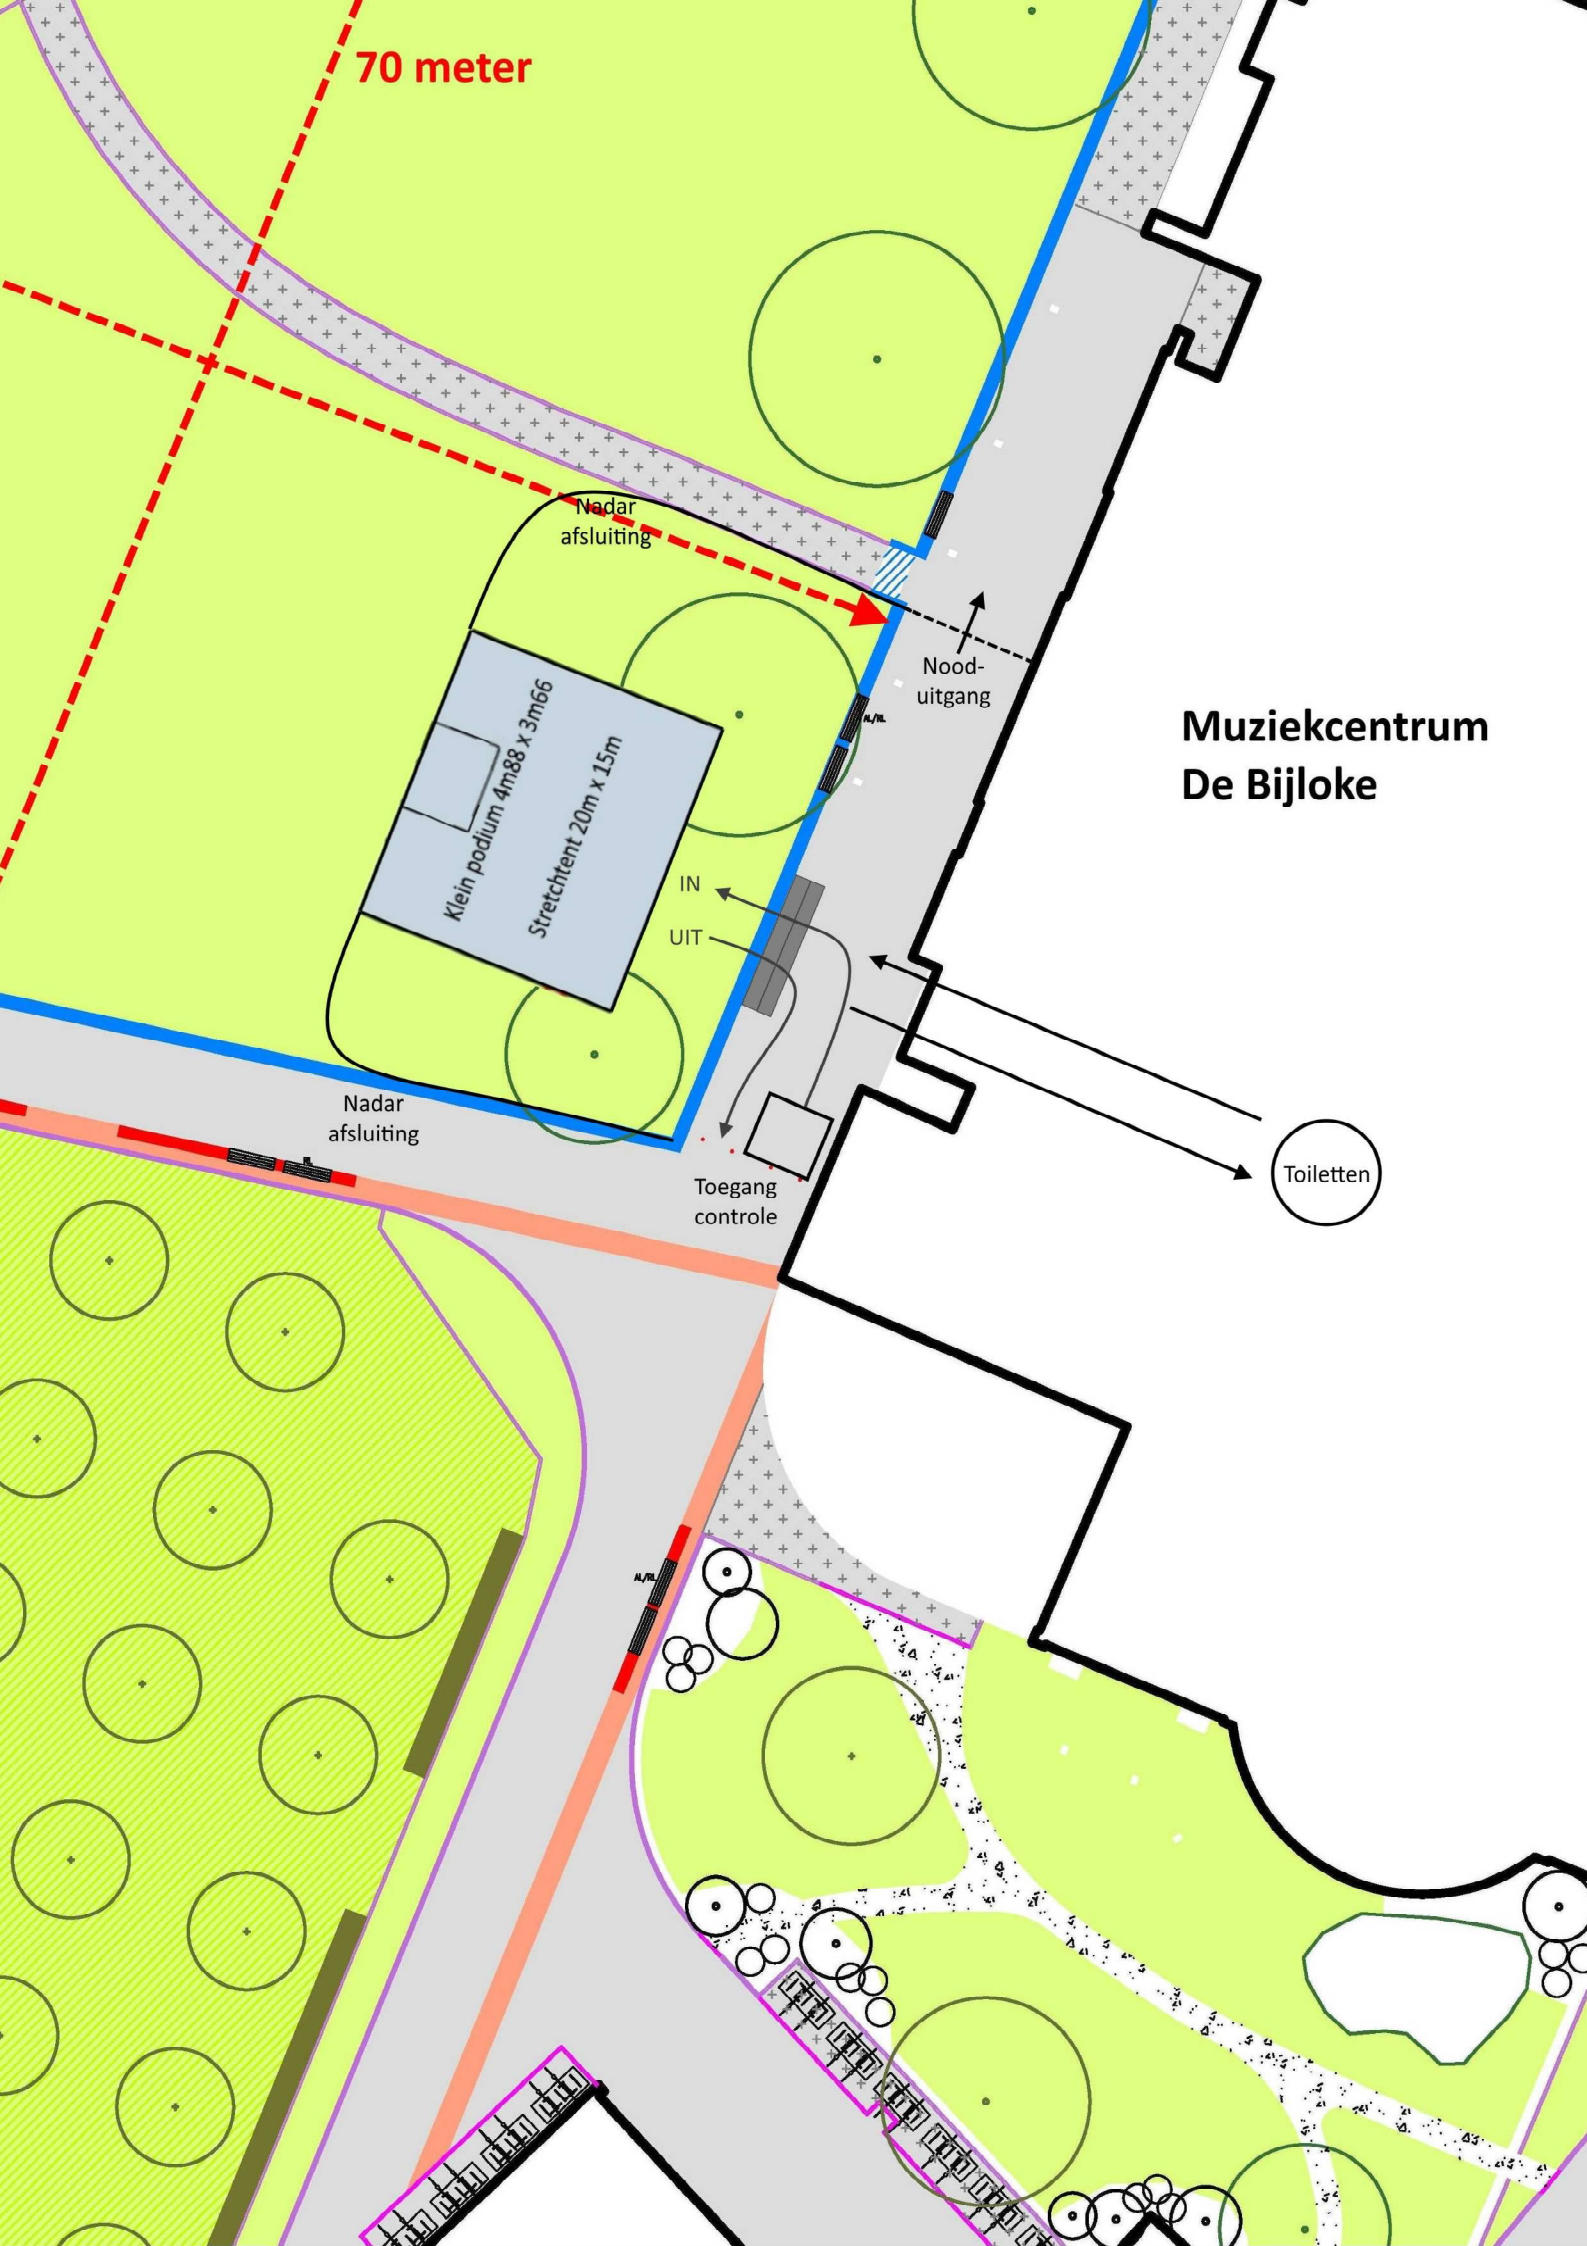

70 meter

Muziekcentrum De Bijloke

Nadar afsluiting

Klein podium 4m88 x 3m66
Stretchtent 20m x 15m

Nood-uitgang

IN
UIT

Nadar afsluiting

Toegang controle

Toiletten

A/M