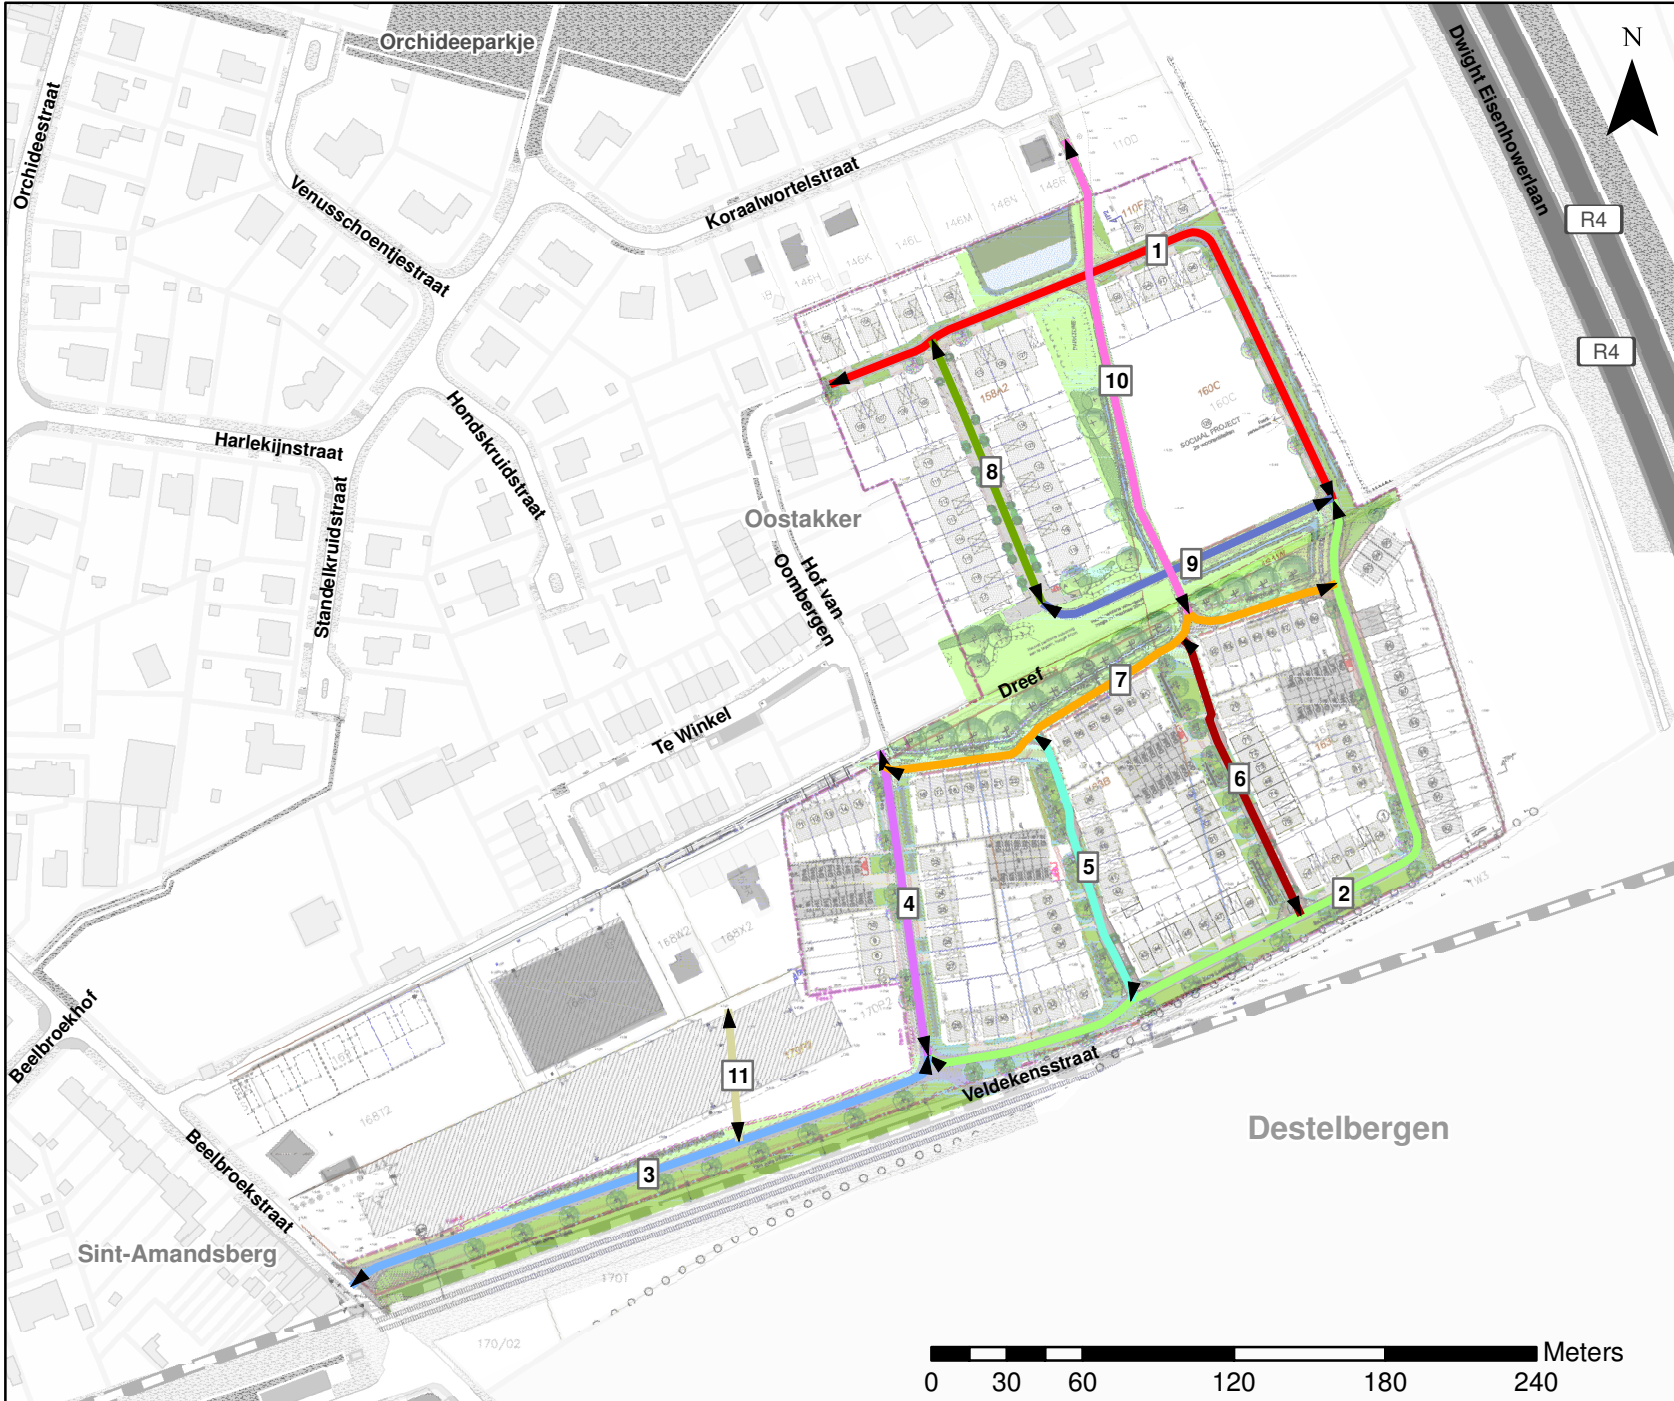

Plaatsnaamgevingsplan

Dossiernummer: PL591

Nummer, Plaatsnaam

- 1. Hof van Oombergen
- 2. Hilda Daneelsstraat
- 3. H el ne Mallebranckestraat
- 4. Martha Anthonisstraat
- 5. Simonne Verhellestraat
- 6. Pierrette Cuelenaerestraat
- 7. Julienne De Plupad
- 8. Martha Grypstraat
- 9. Stephania Demoorpad
- 10. Simone Moulinpad
- 11. Marie Pollstraat

WEGEN BRUGGEN EN WATERLOPEN

Administratief Centrum Stad Gent
Woodrow Wilsonplein 1
9000 - GENT

0 30 60 120 180 240 Meters